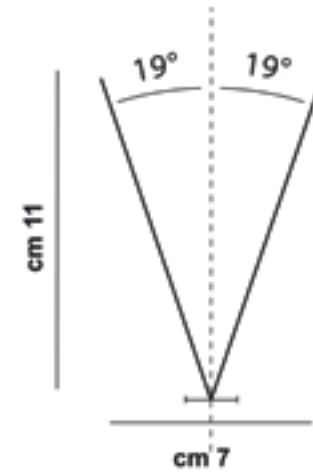

## Mod. 304

Protection transversale et longitudinale croisée

Longueur du socle en polycarbonate : 50 cm

Couverture jusqu'à 12 cm

80 pics en un mètre

Longueur des pics en acier inoxydable : 11 cm

## Mod. 306

Protection transversale et longitudinale croisée et en double angle

Longueur du socle en polycarbonate : 50 cm

Couverture jusqu'à 22 cm

120 pics en un mètre

Longueur des pics en acier inoxydable : 11 cm

## Mod. 305

Protection transversale

Longueur du socle en polycarbonate : 50 cm

Couverture jusqu'à 7 cm

80 pics en un mètre

Longueur des pics en acier inoxydable : 11 cm

## Mod. 307

Protection longitudinale

Longueur du socle en polycarbonate : 50 cm

Couverture jusqu'à 2 cm

40 pics en un mètre

Longueur des pics en acier inoxydable : 11 cm