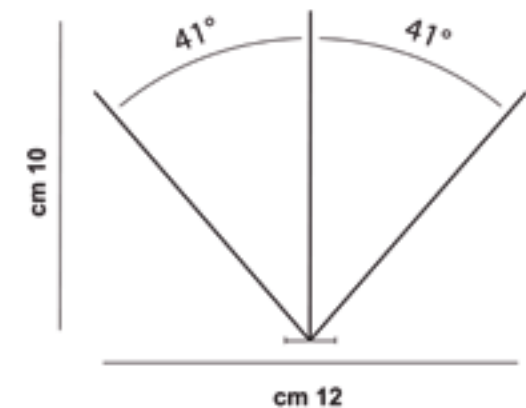

## Mod. 316

Protection transversale et longitudinale croisée

Longueur de la base en inox : 100 cm

Couverture jusqu'à 12 cm

66 pics en un mètre

Longueur des pics en inox : 10 cm