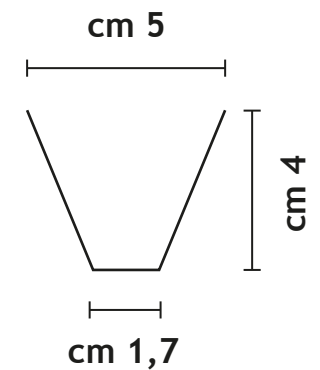

PICS DÉCORATIFS EN CUIVRE

Mod. 603

Protection longitudinale avec double rangée de pics

Longueur de la base en cuivre : 100 cm

50 + 50 pics en un mètre

Longueur des pics en cuivre : 4 cm