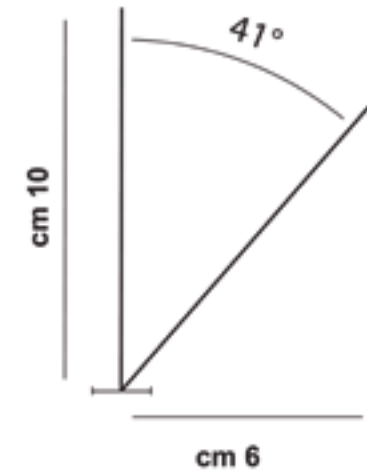

## Mod. 303

Protection transversale et longitudinale croisée

Longueur de la base en acier inoxydable : 100 cm

Couverture jusqu'à 8 cm

66 pics en un mètre

Longueur des pics en inox : 10 cm