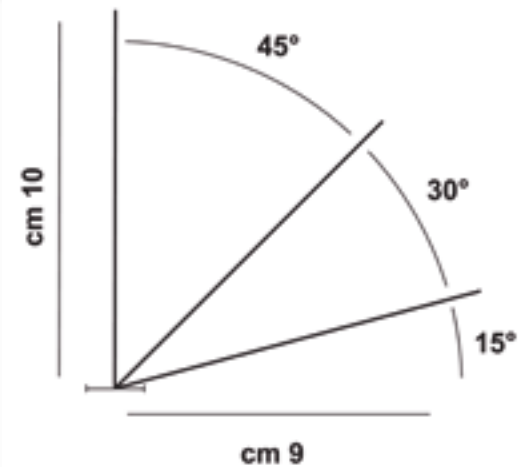

## Mod. 304

Protection transversale et longitudinale croisée

Longueur du socle en polycarbonate : 50 cm

Couverture jusqu'à 12 cm

80 pics en un mètre

Longueur des pics en acier inoxydable : 11 cm

## Mod. 306

Protection transversale et longitudinale croisée et en double angle

Longueur du socle en polycarbonate : 50 cm

Couverture jusqu'à 22 cm

120 pics en un mètre

Longueur des pics en acier inoxydable : 11 cm

## Mod. 313

Protection transversale et longitudinale croisée en double angle

Longueur de la base en acier inoxydable : 100 cm

Parfait pour les panneaux photovoltaïques de différentes inclinaisons

66 pics en un mètre

Longueur des pics en acier inoxydable : 10 cm