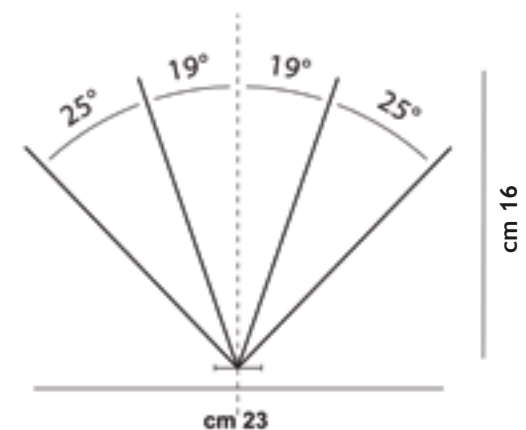

## Mod. 304

Protection transversale et longitudinale croisée

Longueur du socle en polycarbonate : 50 cm

Couverture jusqu'à 12 cm

80 pics en un mètre

Longueur des pics en acier inoxydable : 11 cm

## Mod. 306

Protection transversale et longitudinale croisée et en double angle

Longueur du socle en polycarbonate : 50 cm

Couverture jusqu'à 22 cm

120 pics en un mètre

Longueur des pics en acier inoxydable : 11 cm

## Mod. 306G

Protection transversale et longitudinale croisée et en double angle

Longueur du socle en polycarbonate : 50 cm

Couverture jusqu'à 28 cm

120 pics en un mètre

Longueur des pics en acier inoxydable : 16 cm

## Mod. 311G

Protection transversale en double angle

Longueur du socle en polycarbonate : 50 cm

Couverture jusqu'à 25 cm

80 pics en un mètre

Longueur des pics en acier inoxydable : 16 cm