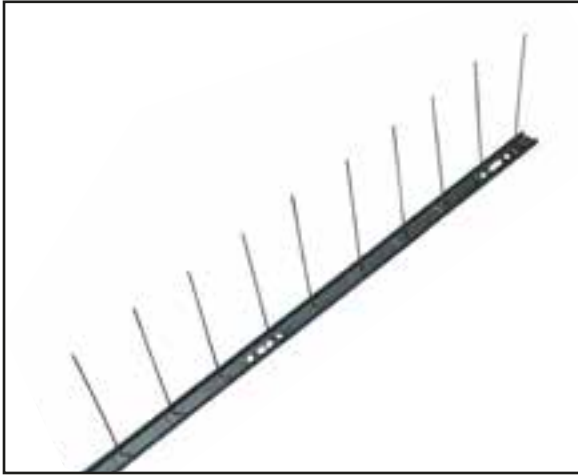

ENCORE PLUS DE MODÈLES EN INOX

Mod. 301

Protection longitudinale

Longueur de la base en
acier inoxydable : 100 cm

Couverture jusqu'à 2 cm

33 pics en un mètre

Longueur pics en
acier inoxydable : 10 cm