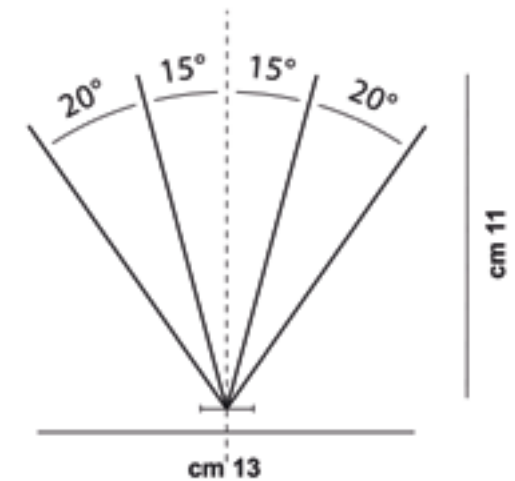

## Mod. 304

Protection transversale et longitudinale croisée

Longueur du socle en polycarbonate : 50 cm

Couverture jusqu'à 12 cm

80 pics en un mètre

Longueur des pics en acier inoxydable : 11 cm

## Mod. 306

Protection transversale et longitudinale croisée et en double angle

Longueur du socle en polycarbonate : 50 cm

Couverture jusqu'à 22 cm

120 pics en un mètre

Longueur des pics en acier inoxydable : 11 cm

## Mod. 312

Protection transversale et longitudinale croisée

Longueur du socle en polycarbonate : 50 cm

Couverture jusqu'à 18 cm

80 pics en un mètre

Longueur des pics en acier inoxydable : 11 cm

## Mod. 350

Protection transversale en double angle

Longueur du socle en polycarbonate : 50 cm

Couverture jusqu'à 16 cm

60 pics en un mètre

Longueur des pics en polycarbonate : 11 cm