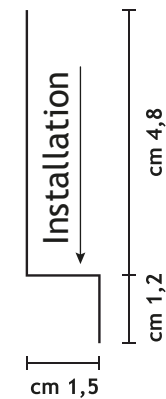

## Mod. 602

Protection longitudinale

Installation par le haut

Longueur de la base en cuivre : 100 cm

50 pics en un mètre

Longueur des pics : 6 cm