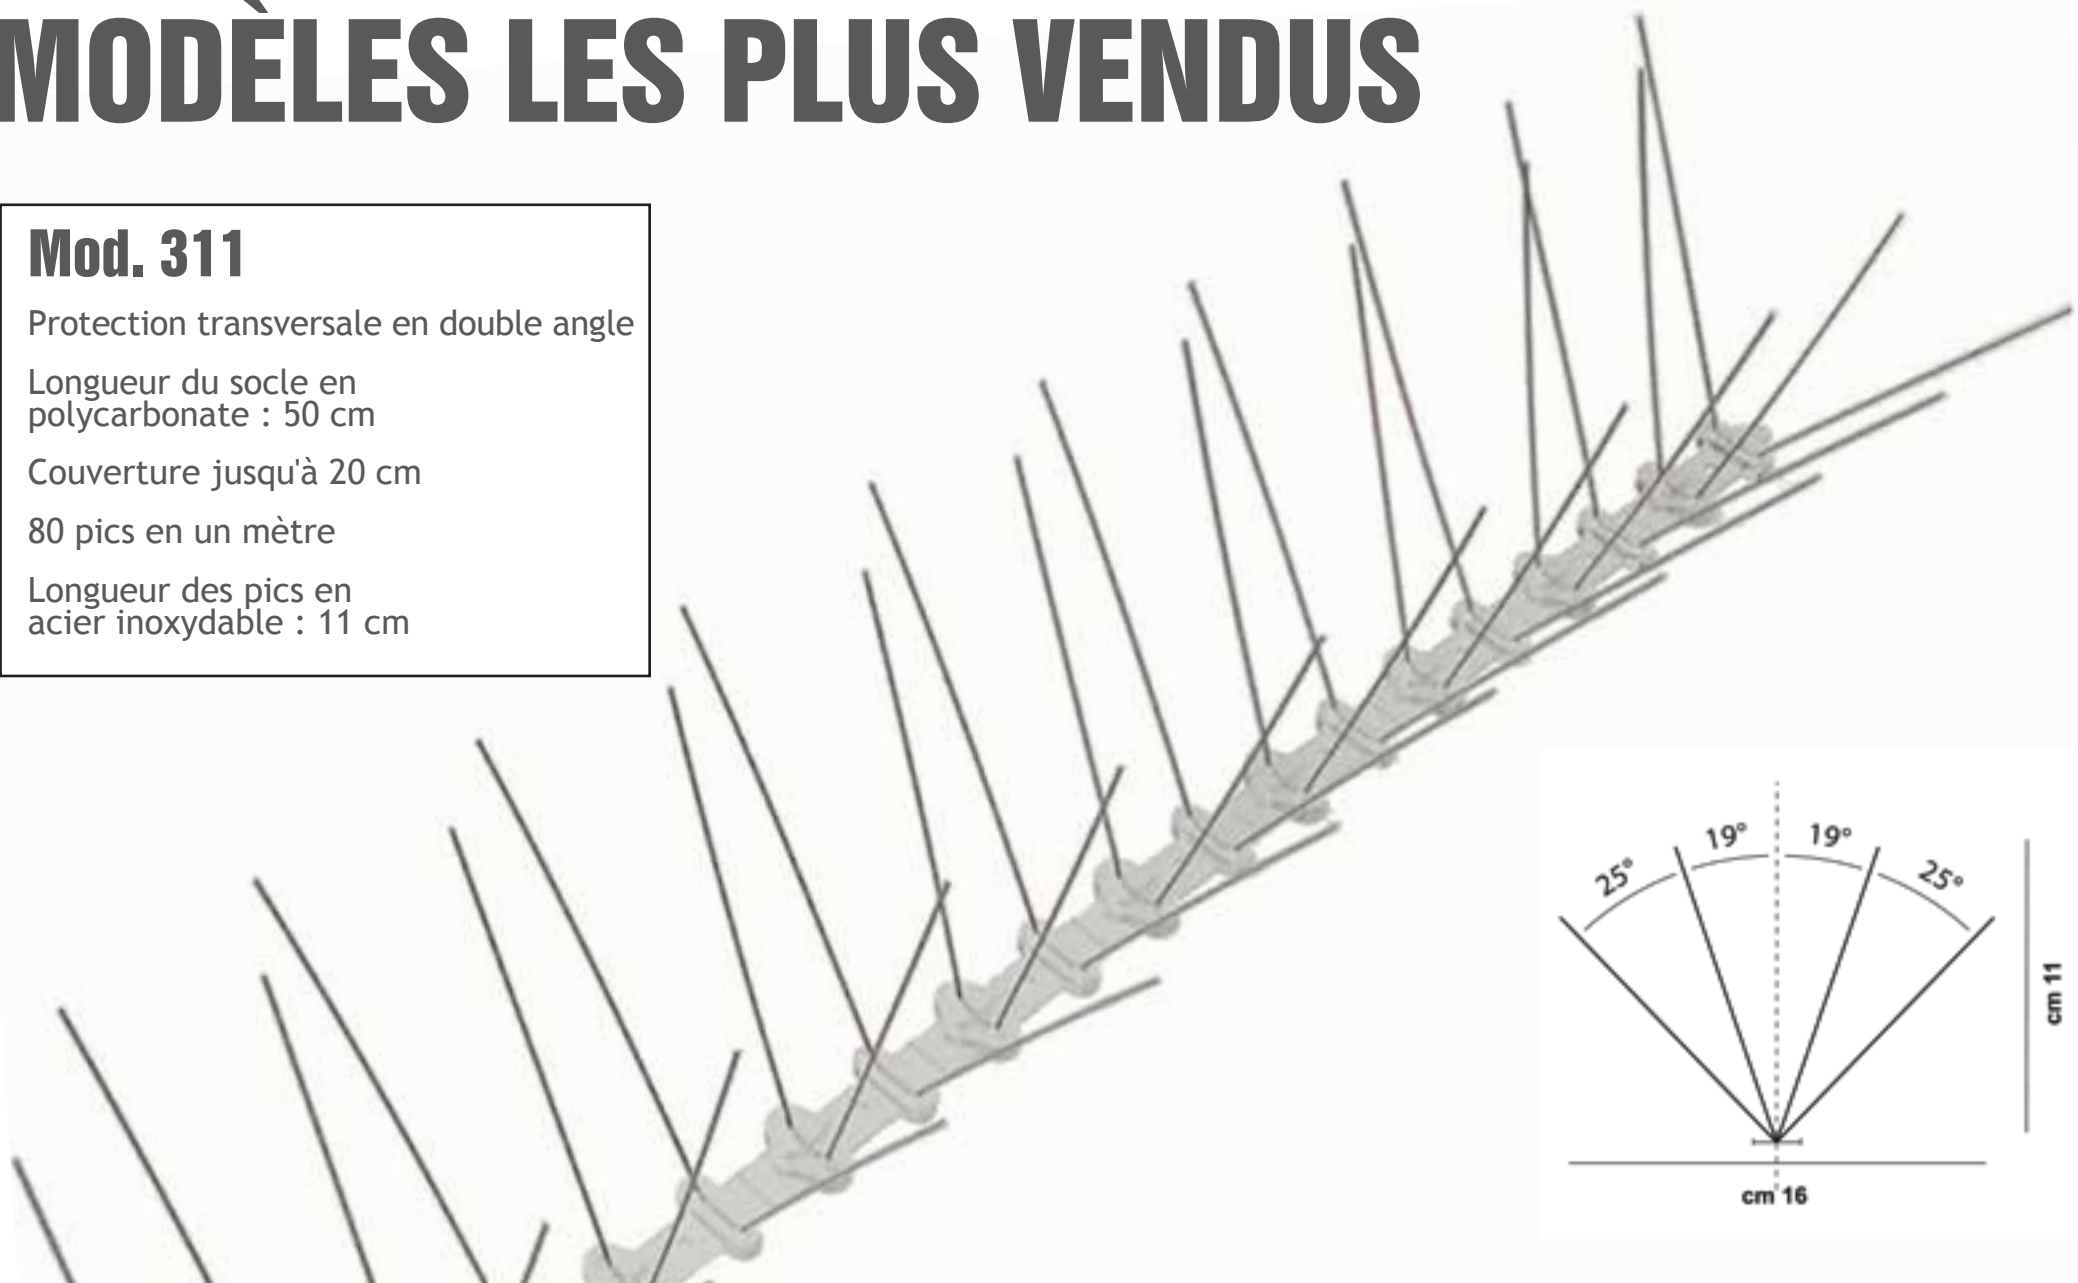

## Mod. 304

Protection transversale et longitudinale croisée

Longueur du socle en polycarbonate : 50 cm

Couverture jusqu'à 12 cm

80 pics en un mètre

Longueur des pics en acier inoxydable : 11 cm

## Mod. 311

Protection transversale en double angle

Longueur du socle en polycarbonate : 50 cm

Couverture jusqu'à 20 cm

80 pics en un mètre

Longueur des pics en acier inoxydable : 11 cm

## Mod. 306

Protection transversale et longitudinale croisée et en double angle

Longueur du socle en polycarbonate : 50 cm

Couverture jusqu'à 22 cm

120 pics en un mètre

Longueur des pics en acier inoxydable : 11 cm