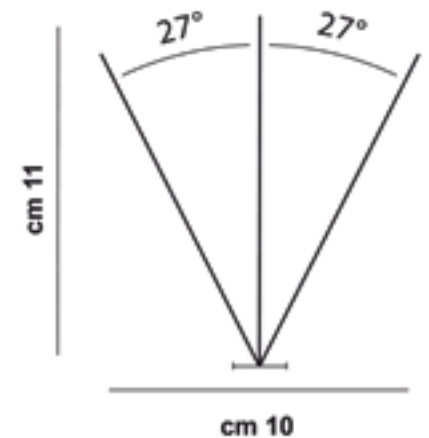

## Mod. 304

Protection transversale et longitudinale croisée

Longueur du socle en polycarbonate : 50 cm

Couverture jusqu'à 12 cm

80 pics en un mètre

Longueur des pics en acier inoxydable : 11 cm

## Mod. 311

Protection transversale en double angle

Longueur du socle en polycarbonate : 50 cm

Couverture jusqu'à 20 cm

80 pics en un mètre

Longueur des pics en acier inoxydable : 11 cm

## Mod. 306

Protection transversale et longitudinale croisée et en double angle

Longueur du socle en polycarbonate : 50 cm

Couverture jusqu'à 22 cm

120 pics en un mètre

Longueur des pics en acier inoxydable : 11 cm