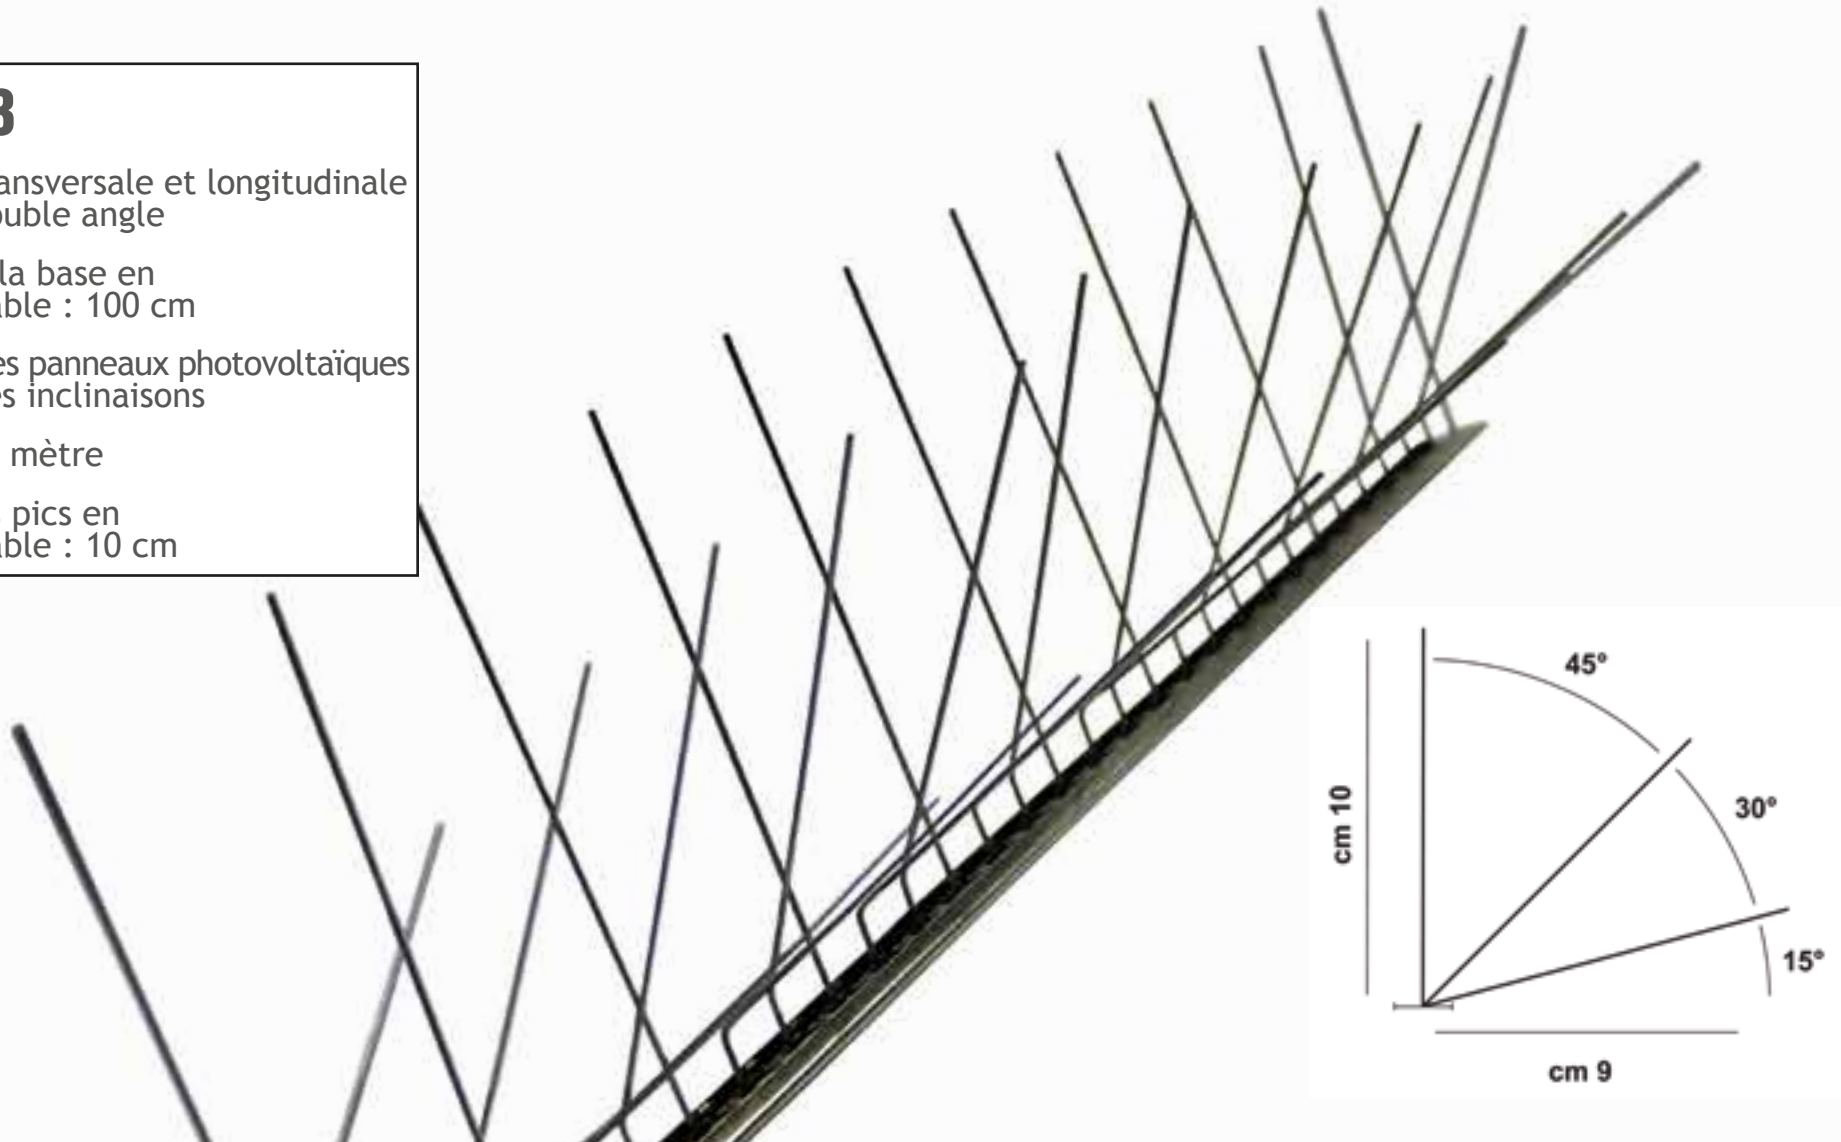

LE MODÈLE EN INOX LE PLUS VENDU

Mod. 313

Protection transversale et longitudinale croisée en double angle

Longueur de la base en acier inoxydable : 100 cm

Parfait pour les panneaux photovoltaïques de différentes inclinaisons

66 pics en un mètre

Longueur des pics en acier inoxydable : 10 cm