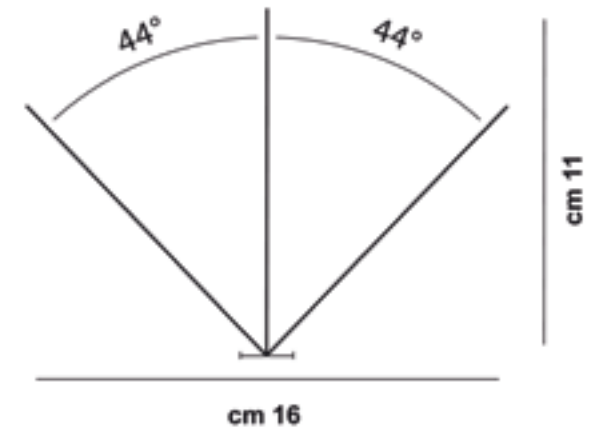

## Mod. 304

Protection transversale et longitudinale croisée

Longueur du socle en polycarbonate : 50 cm

Couverture jusqu'à 12 cm

80 pics en un mètre

Longueur des pics en acier inoxydable : 11 cm

## Mod. 306

Protection transversale et longitudinale croisée et en double angle

Longueur du socle en polycarbonate : 50 cm

Couverture jusqu'à 22 cm

120 pics en un mètre

Longueur des pics en acier inoxydable : 11 cm

## Mod. 312

Protection transversale et longitudinale croisée

Longueur du socle en polycarbonate : 50 cm

Couverture jusqu'à 18 cm

80 pics en un mètre

Longueur des pics en acier inoxydable : 11 cm

## Mod. 350

Protection transversale en double angle

Longueur du socle en polycarbonate : 50 cm

Couverture jusqu'à 16 cm

60 pics en un mètre

Longueur des pics en polycarbonate : 11 cm