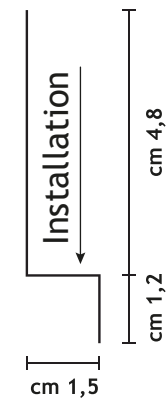

Mod. 612

Protection longitudinale

Installation par le haut

Longueur de la base en tôle : 100 cm

50 pics en un mètre

Longueur des pics en tôle : 6 cm