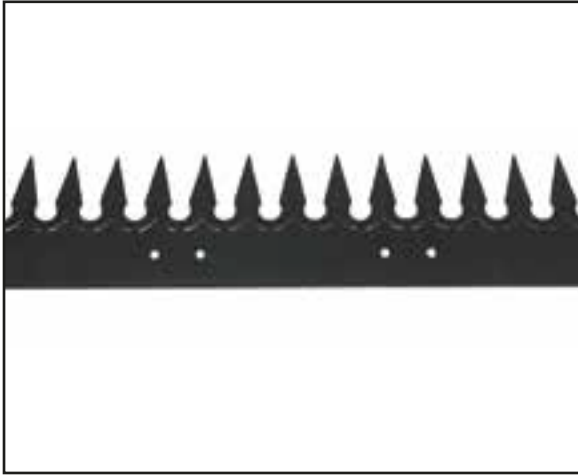

# PICS DÉCORATIFS EN TÔLE VERNIE

## Mod. 613

Protection longitudinale avec double rangée de pics

Longueur de la base en tôle : 100 cm

50 + 50 pics en un mètre

Longueur des pics en tôle : 4 cm