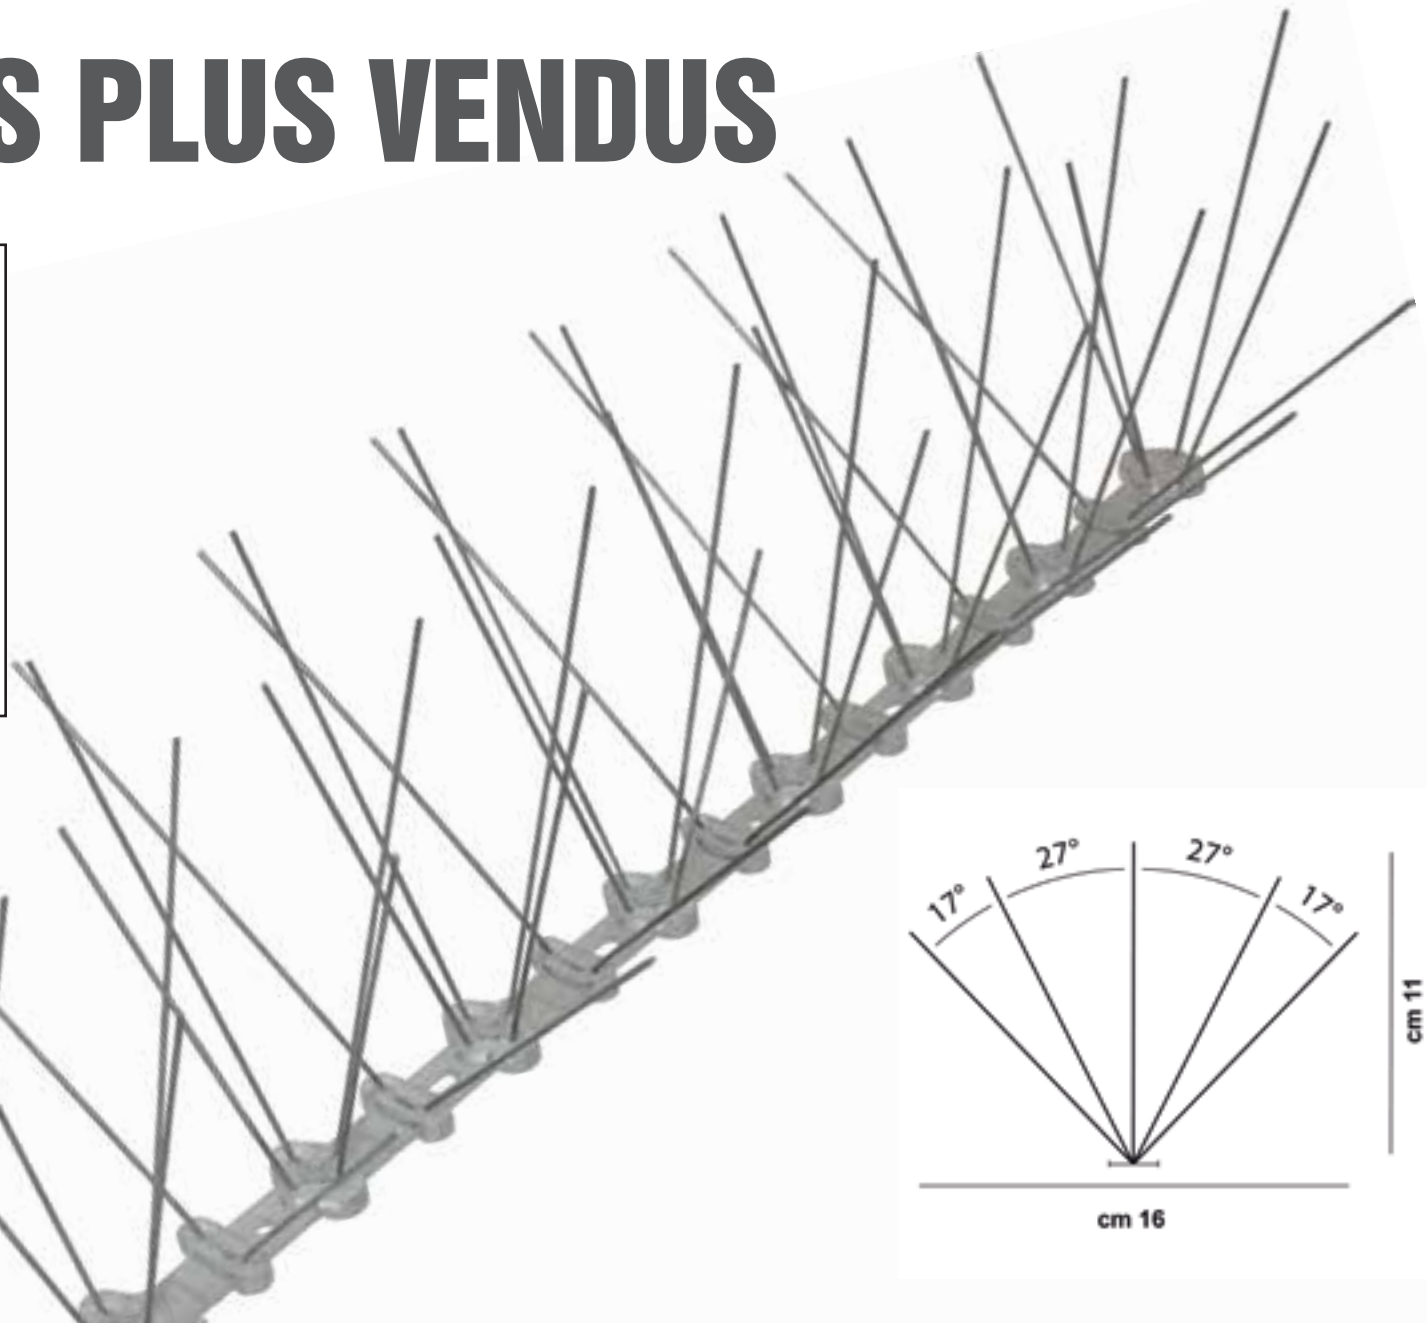

## Mod. 306

Protection transversale et longitudinale croisée et en double angle

Longueur du socle en polycarbonate : 50 cm

Couverture jusqu'à 22 cm

120 pics en un mètre

Longueur des pics en acier inoxydable : 11 cm