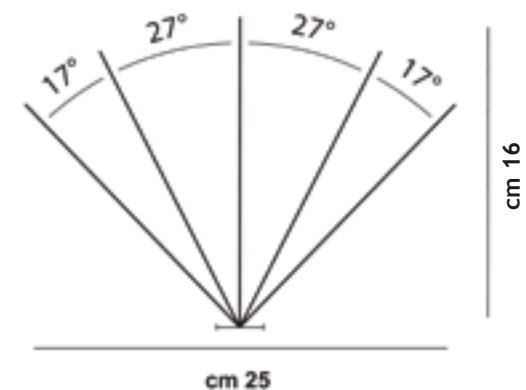

## Mod. 304

Protection transversale et longitudinale croisée

Longueur du socle en polycarbonate : 50 cm

Couverture jusqu'à 12 cm

80 pics en un mètre

Longueur des pics en acier inoxydable : 11 cm

## Mod. 306

Protection transversale et longitudinale croisée et en double angle

Longueur du socle en polycarbonate : 50 cm

Couverture jusqu'à 22 cm

120 pics en un mètre

Longueur des pics en acier inoxydable : 11 cm

## Mod. 306G

Protection transversale et longitudinale croisée et en double angle

Longueur du socle en polycarbonate : 50 cm

Couverture jusqu'à 28 cm

120 pics en un mètre

Longueur des pics en acier inoxydable : 16 cm

## Mod. 311G

Protection transversale en double angle

Longueur du socle en polycarbonate : 50 cm

Couverture jusqu'à 25 cm

80 pics en un mètre

Longueur des pics en acier inoxydable : 16 cm