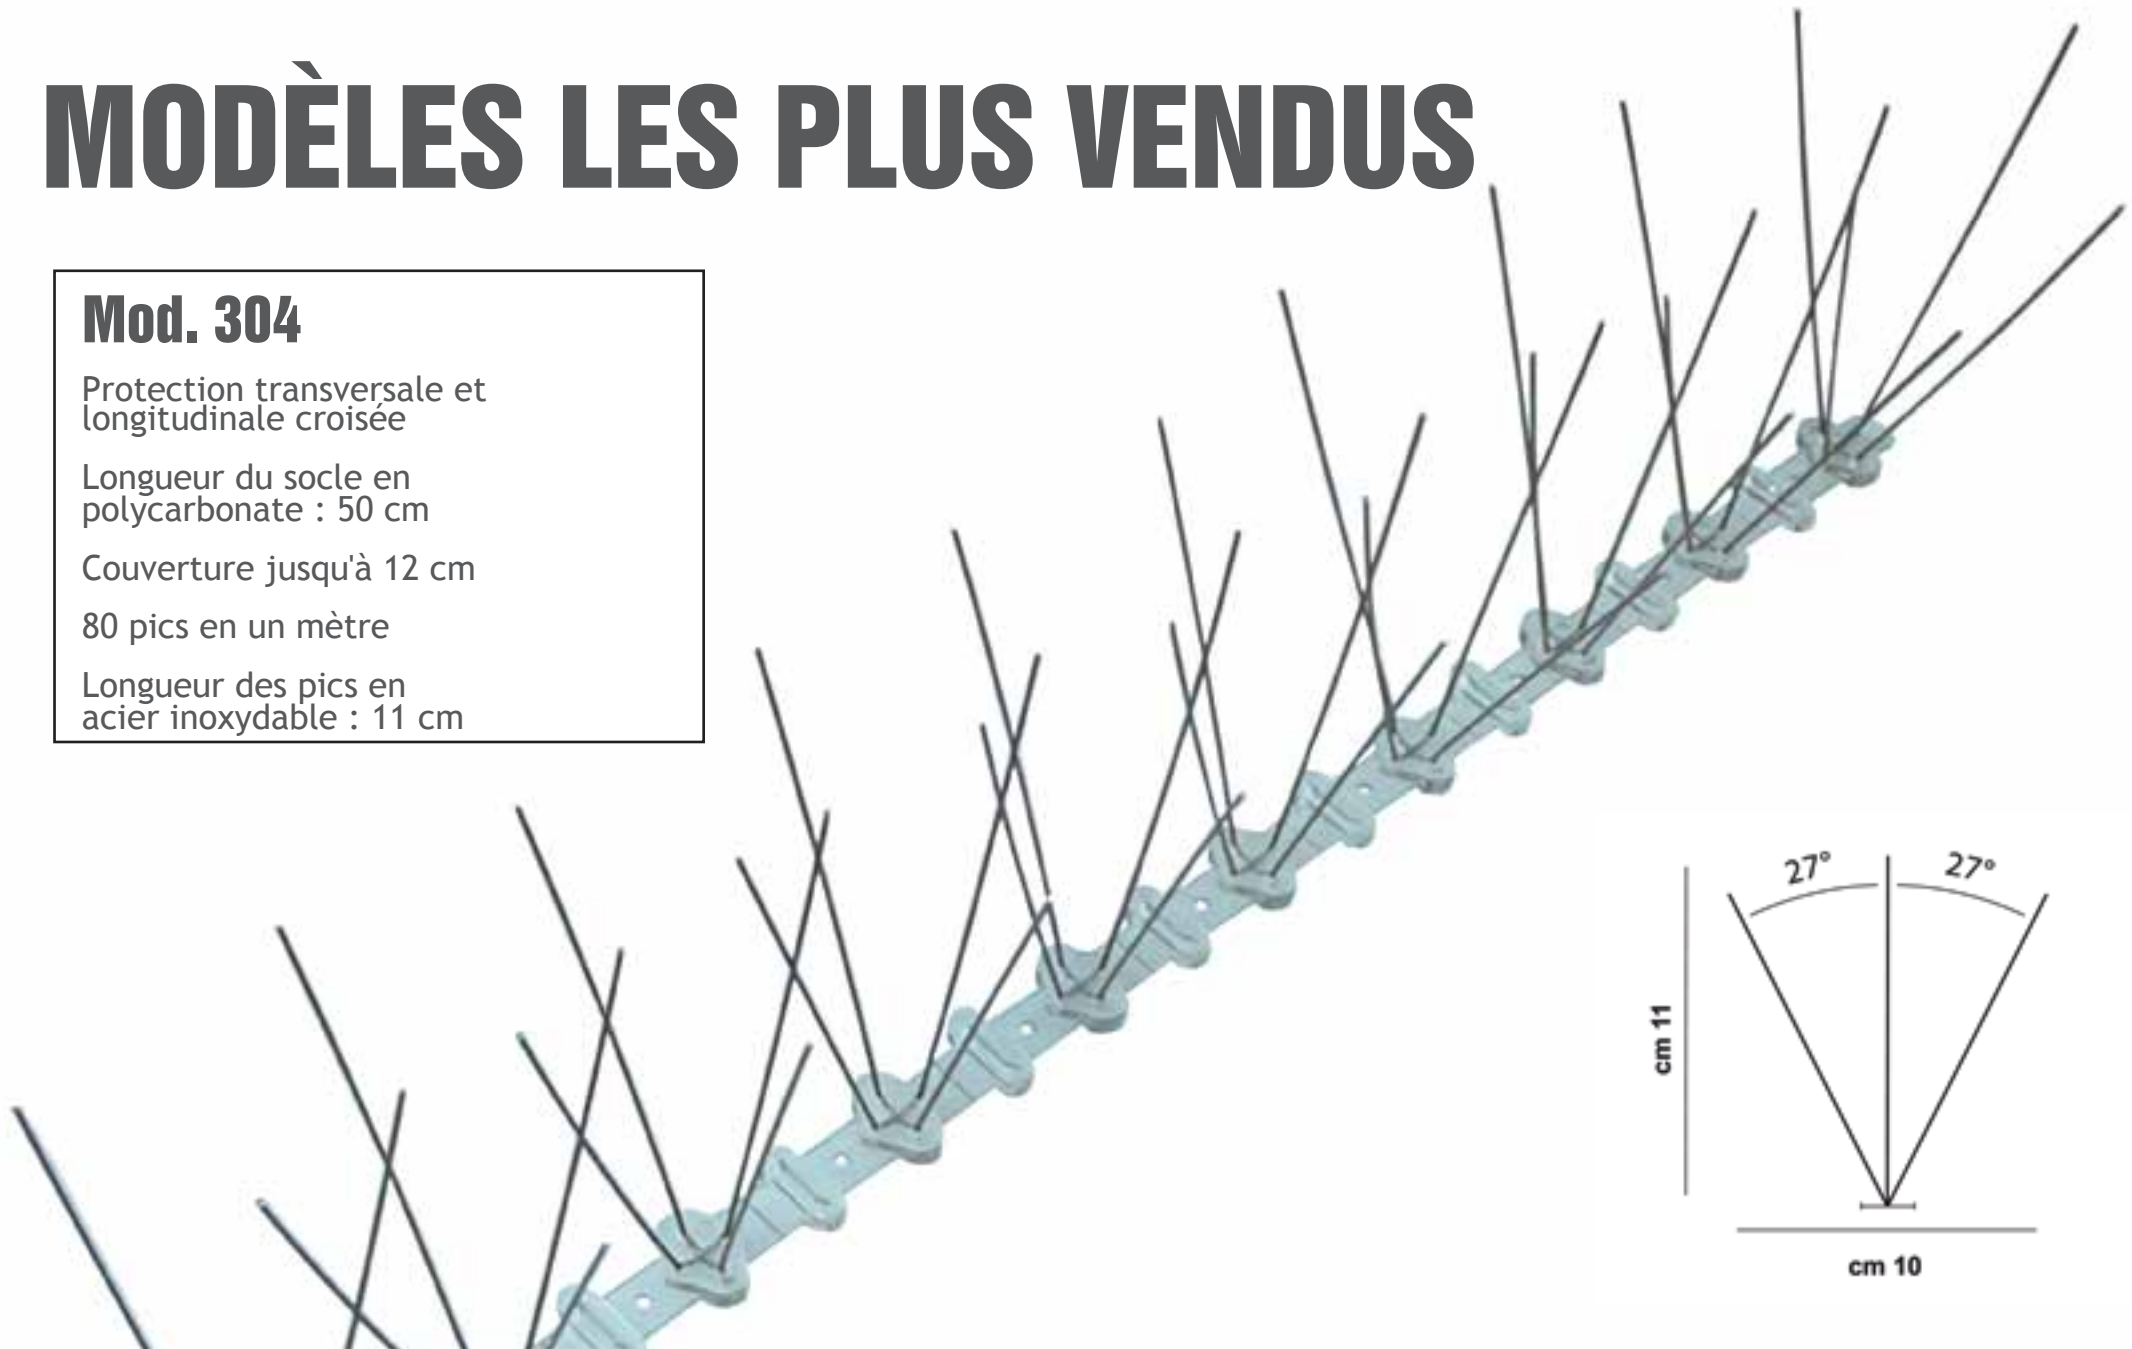

## Mod. 304

Protection transversale et longitudinale croisée

Longueur du socle en polycarbonate : 50 cm

Couverture jusqu'à 12 cm

80 pics en un mètre

Longueur des pics en acier inoxydable : 11 cm

## Mod. 311

Protection transversale en double angle

Longueur du socle en polycarbonate : 50 cm

Couverture jusqu'à 20 cm

80 pics en un mètre

Longueur des pics en acier inoxydable : 11 cm