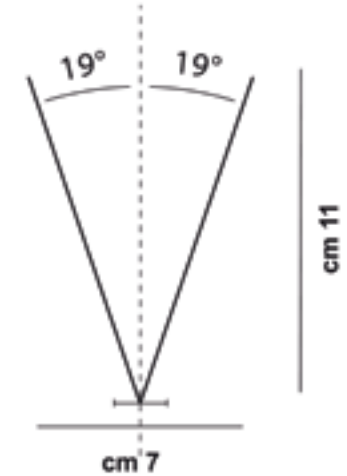

## Mod. 304

Protection transversale et longitudinale croisée

Longueur du socle en polycarbonate : 50 cm

Couverture jusqu'à 12 cm

80 pics en un mètre

Longueur des pics en acier inoxydable : 11 cm

## Mod. 306

Protection transversale et longitudinale croisée et en double angle

Longueur du socle en polycarbonate : 50 cm

Couverture jusqu'à 22 cm

120 pics en un mètre

Longueur des pics en acier inoxydable : 11 cm

## Mod. 308

Protection transversale

Longueur du socle en polycarbonate : 50 cm

Couverture jusqu'à 7 cm

40 pics en un mètre

Longueur des pics en acier inoxydable : 11 cm

## Mod. 360

Protection transversale et longitudinale croisée

Longueur du socle en polycarbonate : 50 cm

Couverture jusqu'à 8 cm

30 pics en un mètre

Longueur des pics en acier inoxydable : 11 cm