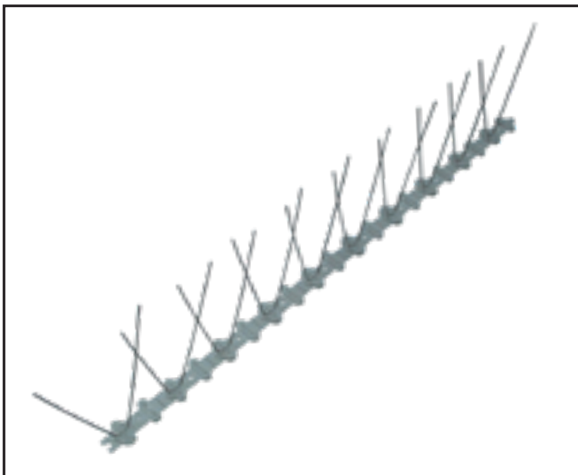

## Mod. 304

Protection transversale et longitudinale croisée

Longueur du socle en polycarbonate : 50 cm

Couverture jusqu'à 12 cm

80 pics en un mètre

Longueur des pics en acier inoxydable : 11 cm

## Mod. 306

Protection transversale et longitudinale croisée et en double angle

Longueur du socle en polycarbonate : 50 cm

Couverture jusqu'à 22 cm

120 pics en un mètre

Longueur des pics en acier inoxydable : 11 cm

## Mod. 305

Protection transversale

Longueur du socle en polycarbonate : 50 cm

Couverture jusqu'à 7 cm

80 pics en un mètre

Longueur des pics en acier inoxydable : 11 cm

## Mod. 307

Protection longitudinale

Longueur du socle en polycarbonate : 50 cm

Couverture jusqu'à 2 cm

40 pics en un mètre

Longueur des pics en acier inoxydable : 11 cm