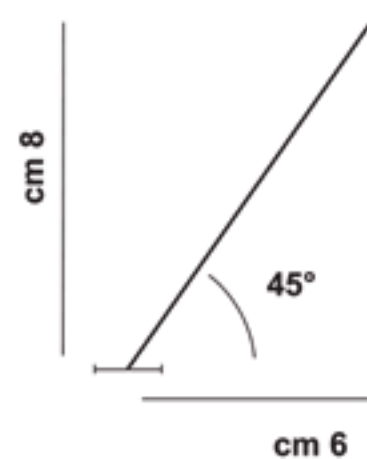

## Mod. 314

Protection longitudinale parfaite pour les panneaux photovoltaïques

Longueur de la base en acier inoxydable : 100 cm

Couverture jusqu'à 8 cm

66 pics en un mètre

Longueur des pics en acier inoxydable : 10 cm