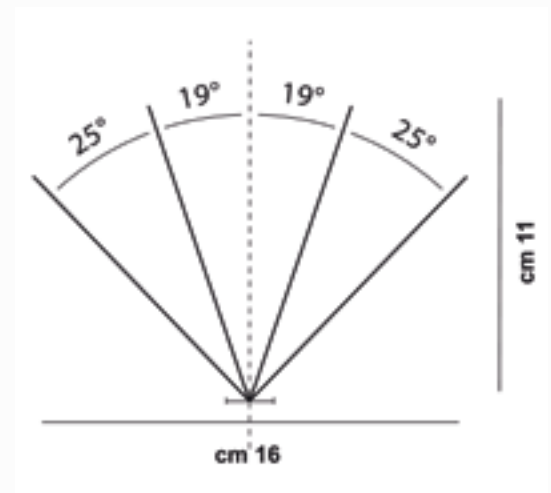

## Mod. 304

Protection transversale et longitudinale croisée

Longueur du socle en polycarbonate : 50 cm

Couverture jusqu'à 12 cm

80 pics en un mètre

Longueur des pics en acier inoxydable : 11 cm

## Mod. 311

Protection transversale en double angle

Longueur du socle en polycarbonate : 50 cm

Couverture jusqu'à 20 cm

80 pics en un mètre

Longueur des pics en acier inoxydable : 11 cm

## Mod. 306

Protection transversale et longitudinale croisée et en double angle

Longueur du socle en polycarbonate : 50 cm

Couverture jusqu'à 22 cm

120 pics en un mètre

Longueur des pics en acier inoxydable : 11 cm