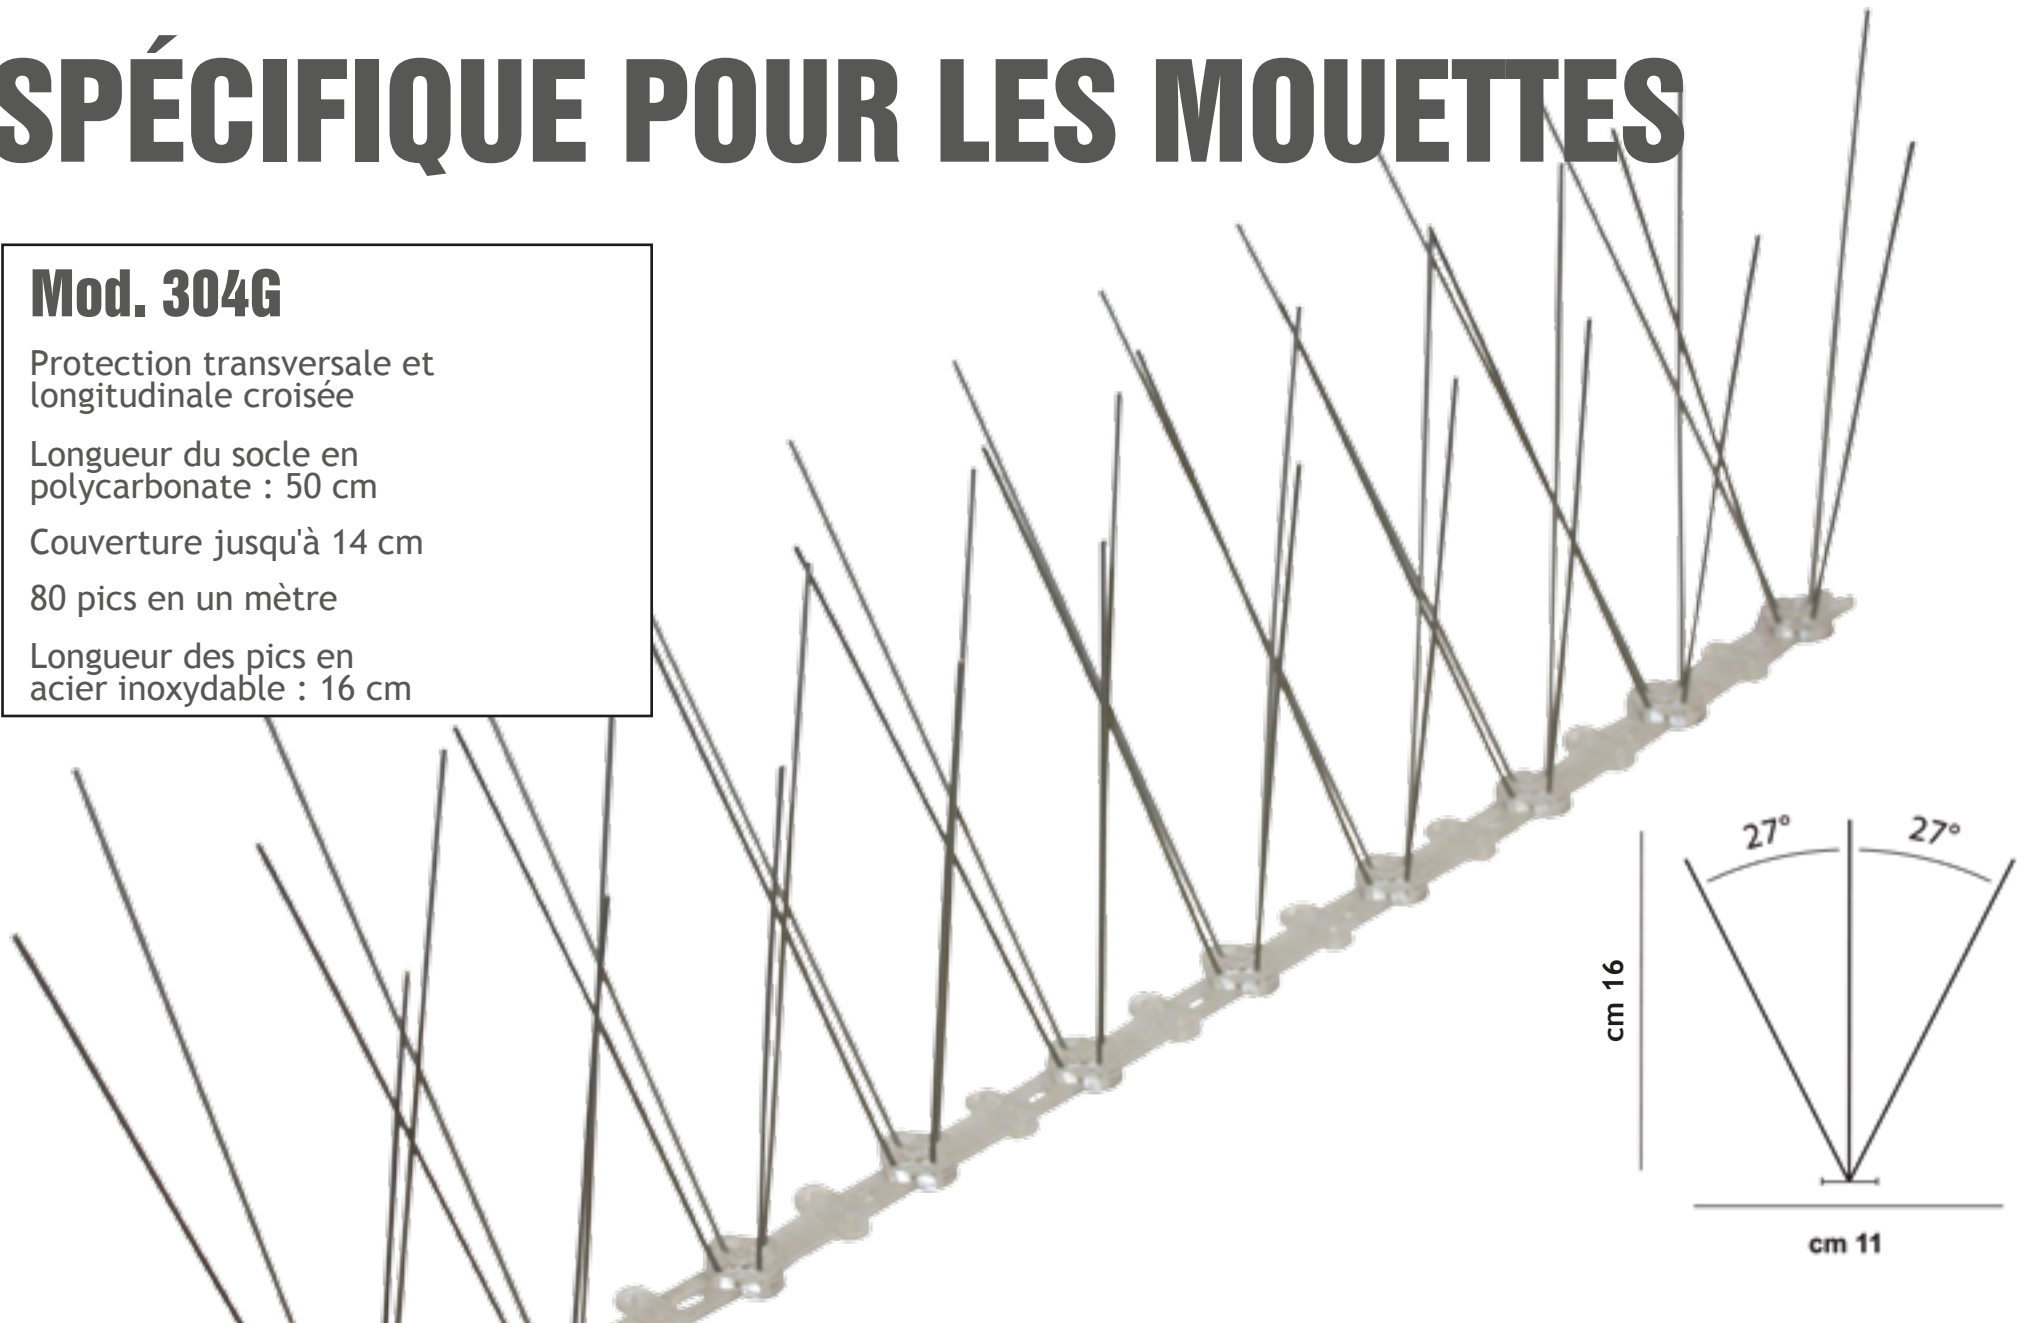

## Mod. 350

Protection transversale en double angle

Longueur du socle en polycarbonate : 50 cm

Couverture jusqu'à 16 cm

60 pics en un mètre

Longueur des pics en polycarbonate : 11 cm

## Mod. 304G

Protection transversale et longitudinale croisée

Longueur du socle en polycarbonate : 50 cm

Couverture jusqu'à 14 cm

80 pics en un mètre

Longueur des pics en acier inoxydable : 16 cm

## Mod. 306G

Protection transversale et longitudinale croisée et en double angle

Longueur du socle en polycarbonate : 50 cm

Couverture jusqu'à 28 cm

120 pics en un mètre

Longueur des pics en acier inoxydable : 16 cm

# ECOBIRDS VS SES CONCURRENTS

Base flexible et élastique

Base universelle pour chaque modèle

Longueur de chaque module : 50 cm

La largeur de la base convient aussi à des surfaces très étroites

La base peut être combinée à des clips de percussion