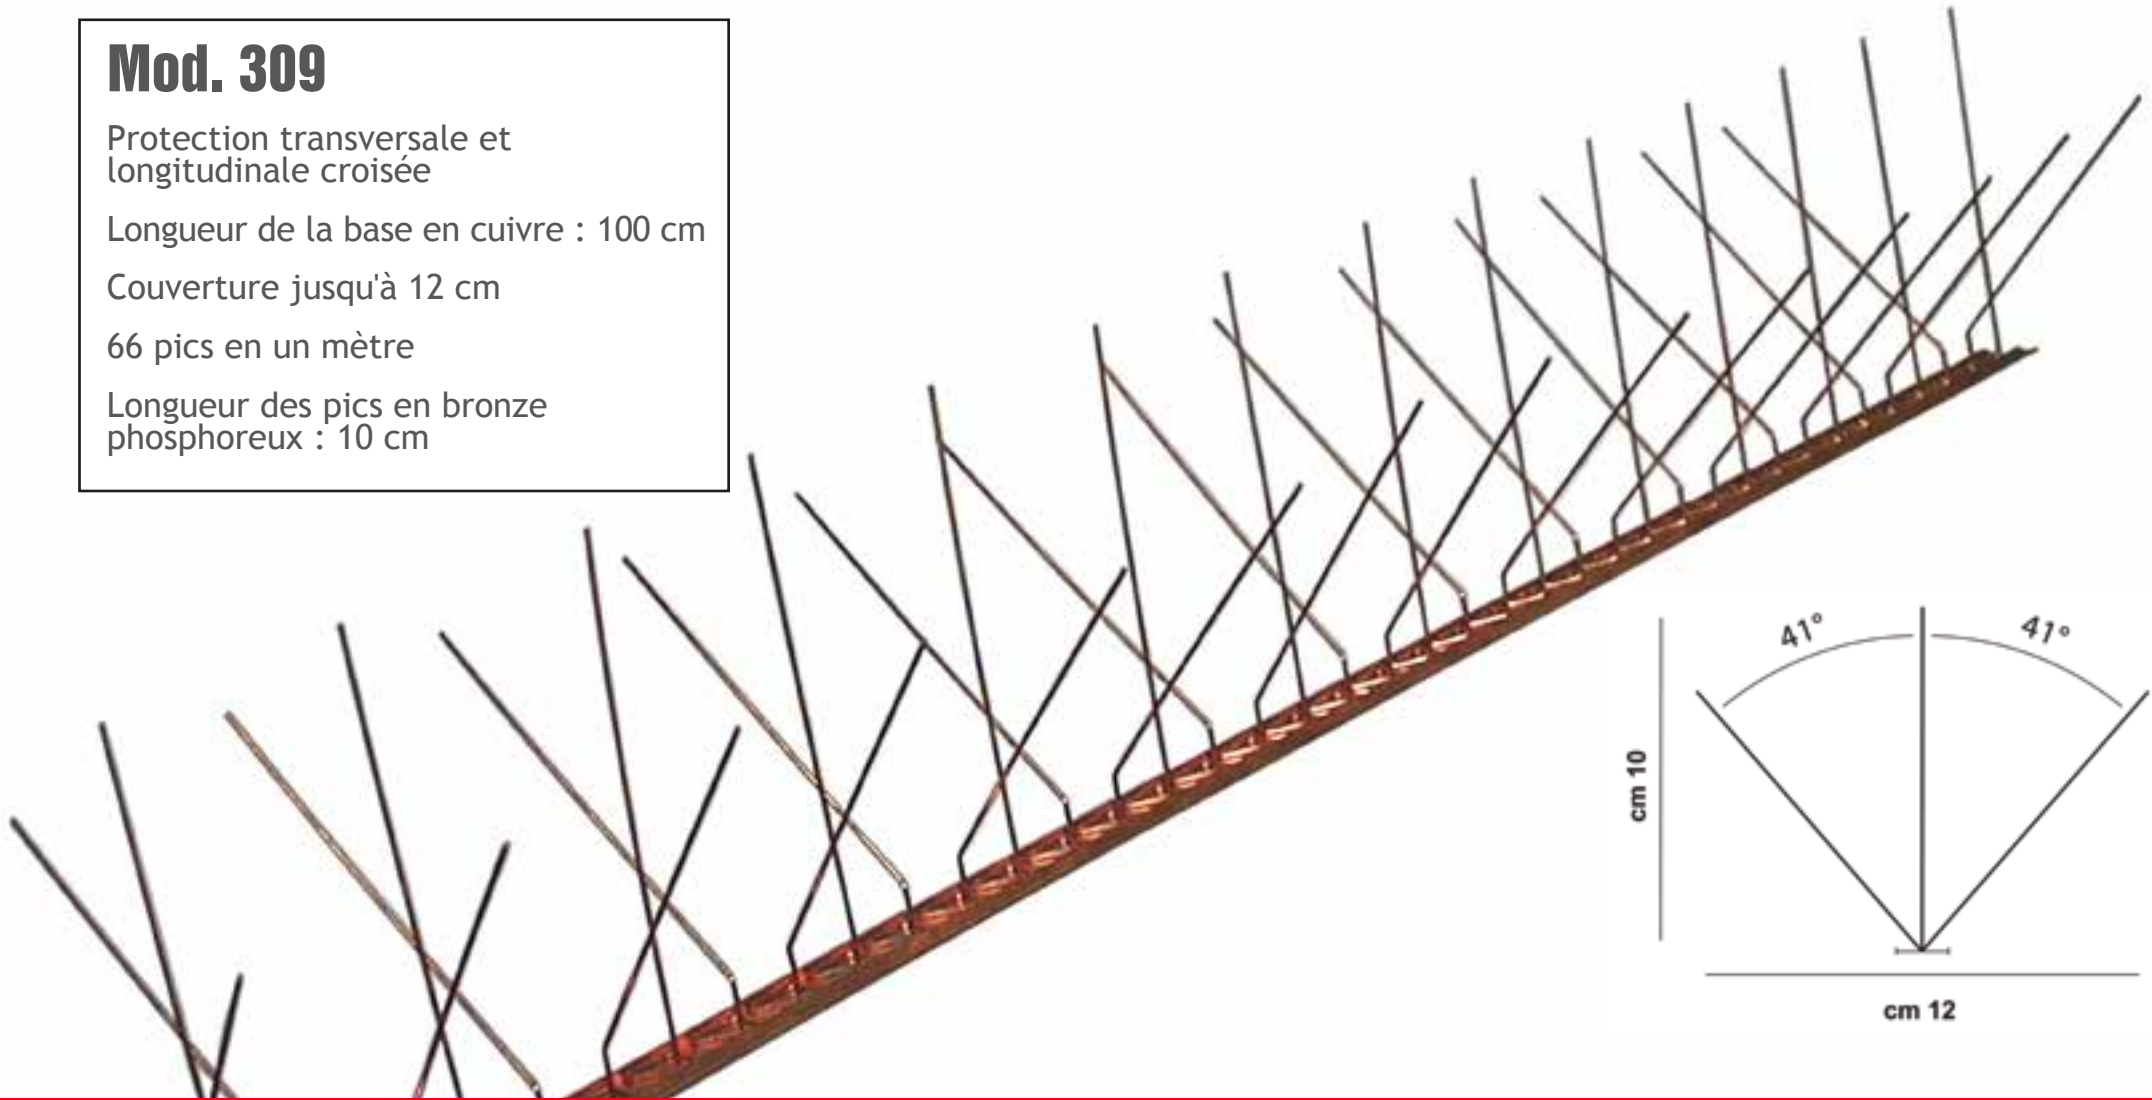

# MODÈLE EN CUIVRE LE PLUS VENDU

## Mod. 309

Protection transversale et longitudinale croisée

Longueur de la base en cuivre : 100 cm

Couverture jusqu'à 12 cm

66 pics en un mètre

Longueur des pics en bronze phosphoreux : 10 cm

**ECO** BIRDS

**La gamme ECOBIRDS est conçue,  
industrialisée et produite entièrement en Italie.**