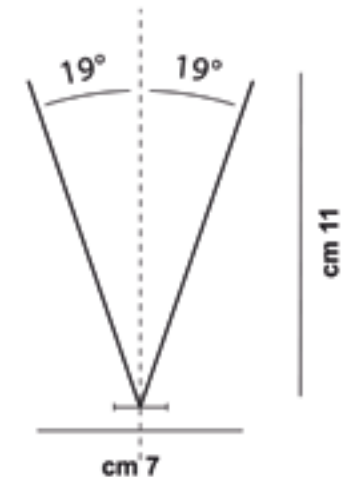

## Mod. 304

Protection transversale et longitudinale croisée

Longueur du socle en polycarbonate : 50 cm

Couverture jusqu'à 12 cm

80 pics en un mètre

Longueur des pics en acier inoxydable : 11 cm

## Mod. 306

Protection transversale et longitudinale croisée et en double angle

Longueur du socle en polycarbonate : 50 cm

Couverture jusqu'à 22 cm

120 pics en un mètre

Longueur des pics en acier inoxydable : 11 cm

## Mod. 308

Protection transversale

Longueur du socle en polycarbonate : 50 cm

Couverture jusqu'à 7 cm

40 pics en un mètre

Longueur des pics en acier inoxydable : 11 cm

## Mod. 360

Protection transversale et longitudinale croisée

Longueur du socle en polycarbonate : 50 cm

Couverture jusqu'à 8 cm

30 pics en un mètre

Longueur des pics en acier inoxydable : 11 cm