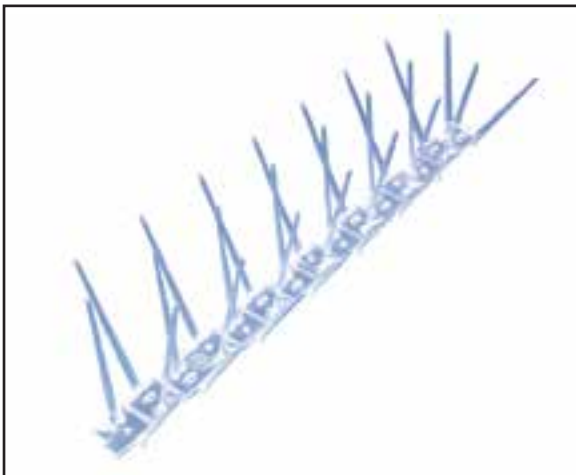

## Mod. 312

Protection transversale et longitudinale croisée

Longueur du socle en polycarbonate : 50 cm

Couverture jusqu'à 18 cm

80 pics en un mètre

Longueur des pics en acier inoxydable : 11 cm