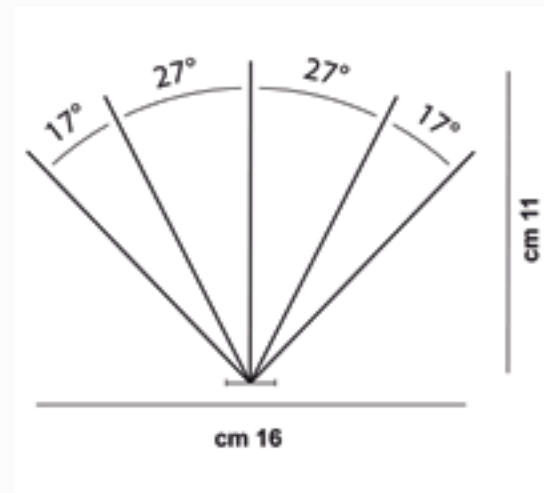

## Mod. 304

Protection transversale et longitudinale croisée

Longueur du socle en polycarbonate : 50 cm

Couverture jusqu'à 12 cm

80 pics en un mètre

Longueur des pics en acier inoxydable : 11 cm

## Mod. 311

Protection transversale en double angle

Longueur du socle en polycarbonate : 50 cm

Couverture jusqu'à 20 cm

80 pics en un mètre

Longueur des pics en acier inoxydable : 11 cm

## Mod. 306

Protection transversale et longitudinale croisée et en double angle

Longueur du socle en polycarbonate : 50 cm

Couverture jusqu'à 22 cm

120 pics en un mètre

Longueur des pics en acier inoxydable : 11 cm