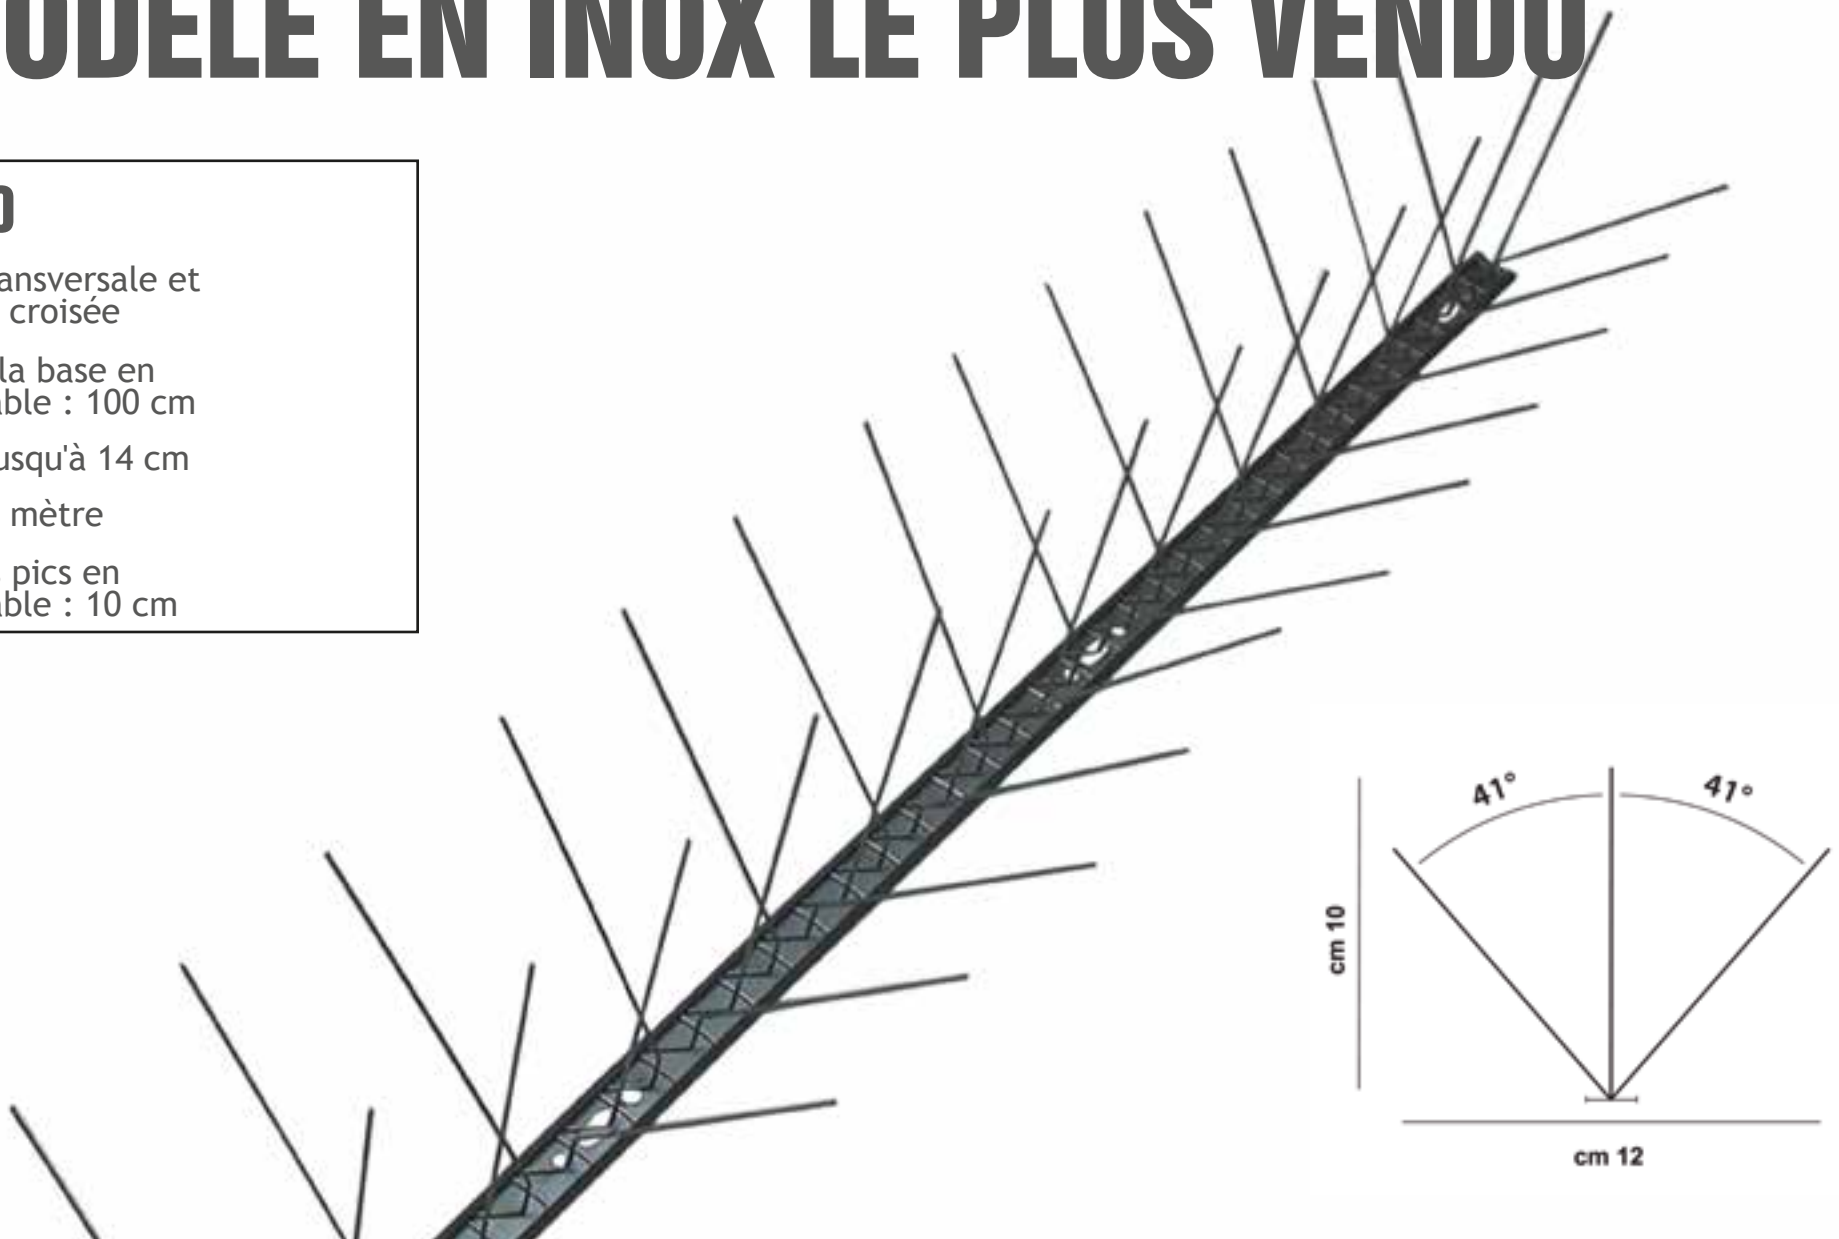

## Mod. 310

Protection transversale et longitudinale croisée

Longueur de la base en acier inoxydable : 100 cm

Couverture jusqu'à 14 cm

66 pics en un mètre

Longueur des pics en acier inoxydable : 10 cm