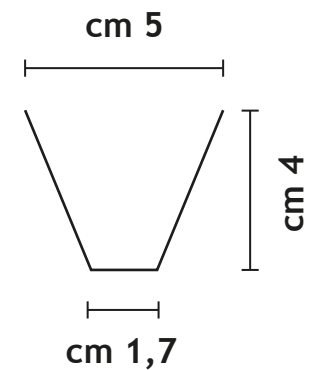

DISSUASORI ORNAMENTALI IN RAME

Mod. 603

Protezione longitudinale con doppia fila di punte

Lunghezza base rame: 100 cm

50 + 50 punte in un metro

Lunghezza punte rame: 4 cm