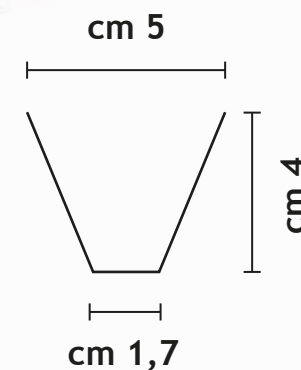

50 punte in un metro

Lunghezza punte rame: 6 cm

Mod. 602

Protezione longitudinale

Fissaggio dall'alto

Lunghezza base rame: 100 cm

50 punte in un metro

Lunghezza punte rame: 6 cm

DISSUASORI ORNAMENTALI IN LAMIERA VERNICIATA

Mod. 613

Protezione longitudinale con doppia fila di punte

Lunghezza base lamiera: 100 cm

50 + 50 punte in un metro

Lunghezza punte lamiera: 4 cm

DISSUASORI ORNAMENTALI IN LAMIERA VERNICIATA