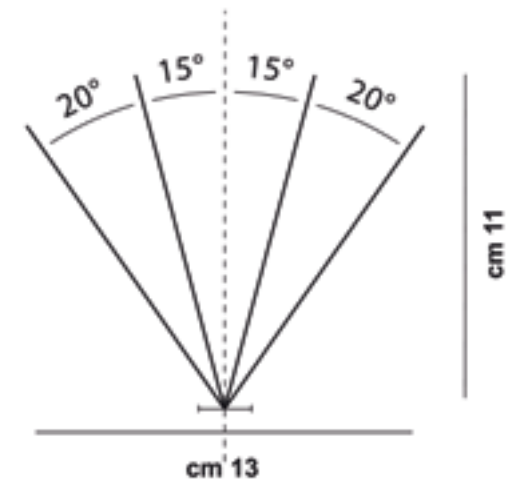

Mod. 308

Protezione trasversale

Lunghezza base policarbonato: 50 cm

Copertura fino a 7 cm

40 punte in un metro

Lunghezza spilli inox: 11 cm

Mod. 360

Protezione trasversale e longitudinale incrociata

Lunghezza base policarbonato: 50 cm

Copertura fino a 8 cm

30 punte in un metro

Lunghezza spilli inox: 11 cm

ALTRI MODELLI

Mod. 312

Protezione trasversale e longitudinale incrociata

Lunghezza base polycarbonato: 50 cm

Copertura fino a 18 cm

80 punte in un metro

Lunghezza spilli inox: 11 cm

Mod. 350

Protezione trasversale a doppia angolazione

Lunghezza base polycarbonato: 50 cm

Copertura fino a 16 cm

60 punte in un metro

Lunghezza spilli polycarbonato: 11 cm

IDEALI PER GABBIANI

Mod. 304G

Protezione trasversale e longitudinale incrociata

Lunghezza base polycarbonato: 50 cm

Copertura fino a 14 cm

80 punte in un metro

Lunghezza spilli inox: 16 cm