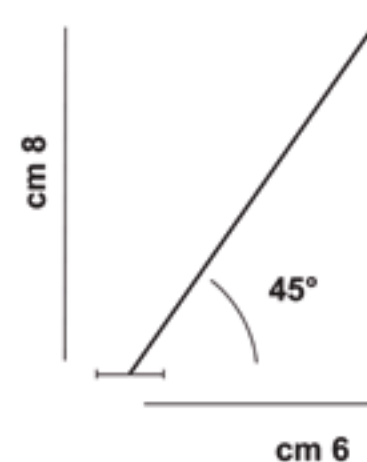

ALTRI MODELLI IN INOX

Mod. 303

Protezione trasversale e longitudinale incrociata

Lunghezza base inox: 100 cm

Copertura fino a 8 cm

66 punte in un metro

Lunghezza spilli inox: 10 cm

Mod. 314

Protezione longitudinale ideale per pannelli fotovoltaici

Lunghezza base inox: 100 cm

Copertura fino a 8 cm

66 punte in un metro

Lunghezza spilli inox: 10 cm