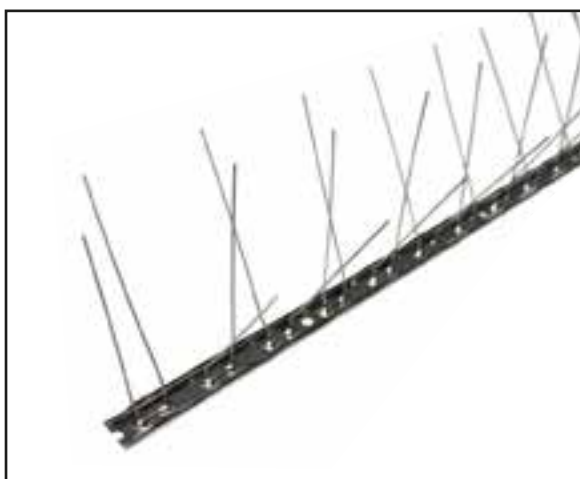

Mod. 303

Protezione trasversale e longitudinale incrociata

Lunghezza base inox: 100 cm

Copertura fino a 8 cm

66 punte in un metro

Lunghezza spilli inox: 10 cm

Mod. 314

Protezione longitudinale ideale per pannelli fotovoltaici

Lunghezza base inox: 100 cm

Copertura fino a 8 cm

66 punte in un metro

Lunghezza spilli inox: 10 cm

ALTRI MODELLI IN INOX

Mod. 315

Protezione longitudinale ideale per la sommità delle persiane

Lunghezza base inox: 100 cm

Copertura fino a 3 cm

66 punte in un metro

Lunghezza spilli inox: 10 cm

Mod. 316

Protezione trasversale e longitudinale incrociata

Lunghezza base inox: 100 cm

Copertura fino a 12 cm

66 punte in un metro

Lunghezza spilli inox: 10 cm

ECOBIRDS VS CONCORRENTI

Base estremamente resistente con bordi rinforzati

Lunghezza 100 cm

Distanza fra le punte regolabile

Numerosi angoli di inclinazione degli spilli

Estrema versatilita' di installazione