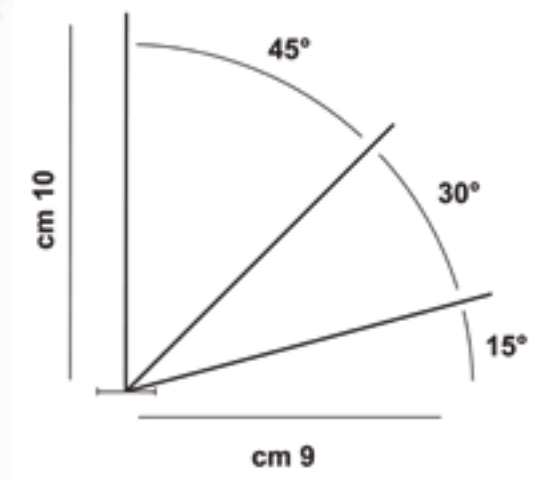

MODELLI IN INOX PIÙ VENDUTI

Mod. 313

Protezione trasversale e longitudinale
incrociata a doppia angolazione

Lunghezza base inox: 100 cm

Ideale per pannelli fotovoltaici con
inclinazioni varie

66 punte in un metro

Lunghezza spilli inox: 10 cm