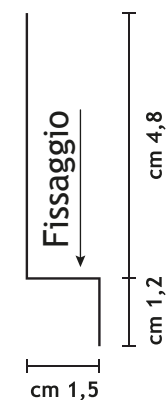

80 punte in un metro

Lunghezza spilli inox: 11 cm

MODELLI PIÙ VENDUTI

Mod. 306

Protezione trasversale e longitudinale
incrociata a doppia angolazione

Lunghezza base policarbonato: 50 cm

Copertura fino a 22 cm

120 punte in un metro

Lunghezza spilli inox: 11 cm

ALTRI MODELLI

Mod. 305

Protezione trasversale

Lunghezza base policarbonato: 50 cm

Copertura fino a 7 cm

80 punte in un metro

Lunghezza spilli inox: 10 cm

ECOBIRDS VS CONCORRENTI

Base estremamente resistente con bordi rinforzati

Lunghezza 100 cm

Distanza fra le punte regolabile

Numerosi angoli di inclinazione degli spilli

Estrema versatilita' di installazione

50 punte in un metro

Lunghezza punte rame: 6 cm

Mod. 602

Protezione longitudinale

Fissaggio dall'alto

Lunghezza base rame: 100 cm

50 punte in un metro

Lunghezza punte rame: 6 cm