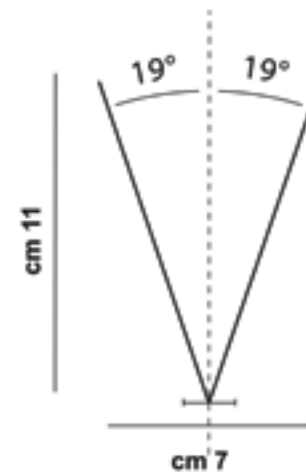

Copertura fino a 12 cm

80 punte in un metro

Lunghezza spilli inox: 11 cm

MODELLI PIÙ VENDUTI

Mod. 311

Protezione trasversale a doppia angolazione

Lunghezza base policarbonato: 50 cm

Copertura fino a 20 cm

80 punte in un metro

Lunghezza spilli inox: 11 cm

MODELLI PIÙ VENDUTI

Mod. 306

Protezione trasversale e longitudinale
incrociata a doppia angolazione

Lunghezza base policarbonato: 50 cm

Copertura fino a 22 cm

120 punte in un metro

Lunghezza spilli inox: 11 cm

ALTRI MODELLI

Mod. 305

Protezione trasversale

Lunghezza base policarbonato: 50 cm

Copertura fino a 7 cm

80 punte in un metro

Lunghezza spilli inox: 11 cm

Mod. 307

Protezione longitudinale

Lunghezza base policarbonato: 50 cm

Copertura fino a 2 cm

40 punte in un metro

Lunghezza spilli inox: 11 cm

ALTRI MODELLI