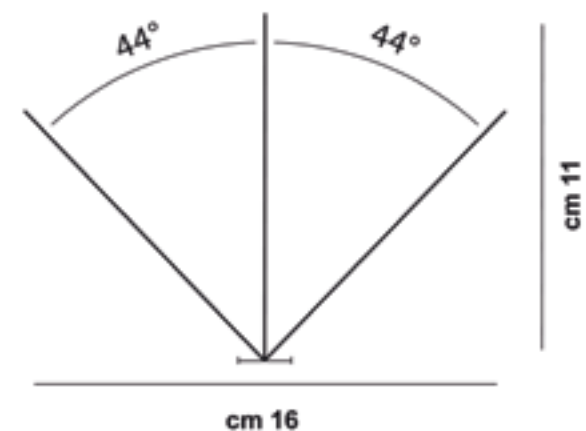

Lunghezza spilli inox: 11 cm

Mod. 307

Protezione longitudinale

Lunghezza base policarbonato: 50 cm

Copertura fino a 2 cm

40 punte in un metro

Lunghezza spilli inox: 11 cm

ALTRI MODELLI

Mod. 308

Protezione trasversale

Lunghezza base policarbonato: 50 cm

Copertura fino a 7 cm

40 punte in un metro

Lunghezza spilli inox: 11 cm

Mod. 360

Protezione trasversale e longitudinale incrociata

Lunghezza base policarbonato: 50 cm

Copertura fino a 8 cm

30 punte in un metro

Lunghezza spilli inox: 11 cm

ALTRI MODELLI

Mod. 312

Protezione trasversale e longitudinale incrociata

Lunghezza base polycarbonato: 50 cm

Copertura fino a 18 cm

80 punte in un metro

Lunghezza spilli inox: 11 cm

Mod. 350

Protezione trasversale a doppia angolazione

Lunghezza base polycarbonato: 50 cm

Copertura fino a 16 cm

60 punte in un metro