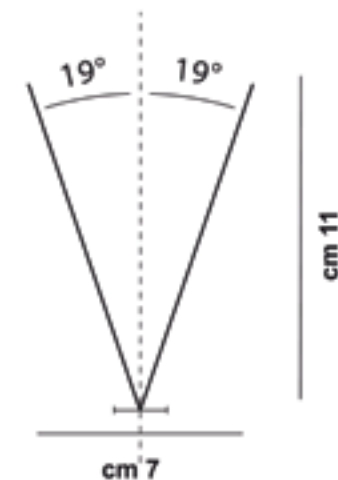

80 punte in un metro

Lunghezza spilli inox: 11 cm

MODELLI PIÙ VENDUTI

Mod. 306

Protezione trasversale e longitudinale
incrociata a doppia angolazione

Lunghezza base policarbonato: 50 cm

Copertura fino a 22 cm

Lunghezza spilli inox: 11 cm

Mod. 307

Protezione longitudinale

Lunghezza base policarbonato: 50 cm

Copertura fino a 2 cm

40 punte in un metro

Lunghezza spilli inox: 11 cm

ALTRI MODELLI

Mod. 308

Protezione trasversale

Lunghezza base policarbonato: 50 cm

Copertura fino a 7 cm

40 punte in un metro

Lunghezza spilli inox: 11 cm

Mod. 360

Protezione trasversale e longitudinale incrociata

Lunghezza base policarbonato: 50 cm

Copertura fino a 8 cm

30 punte in un metro

Lunghezza spilli inox: 11 cm

ALTRI MODELLI

Mod. 312

Protezione trasversale e longitudinale incrociata

Lunghezza base polycarbonato: 50 cm