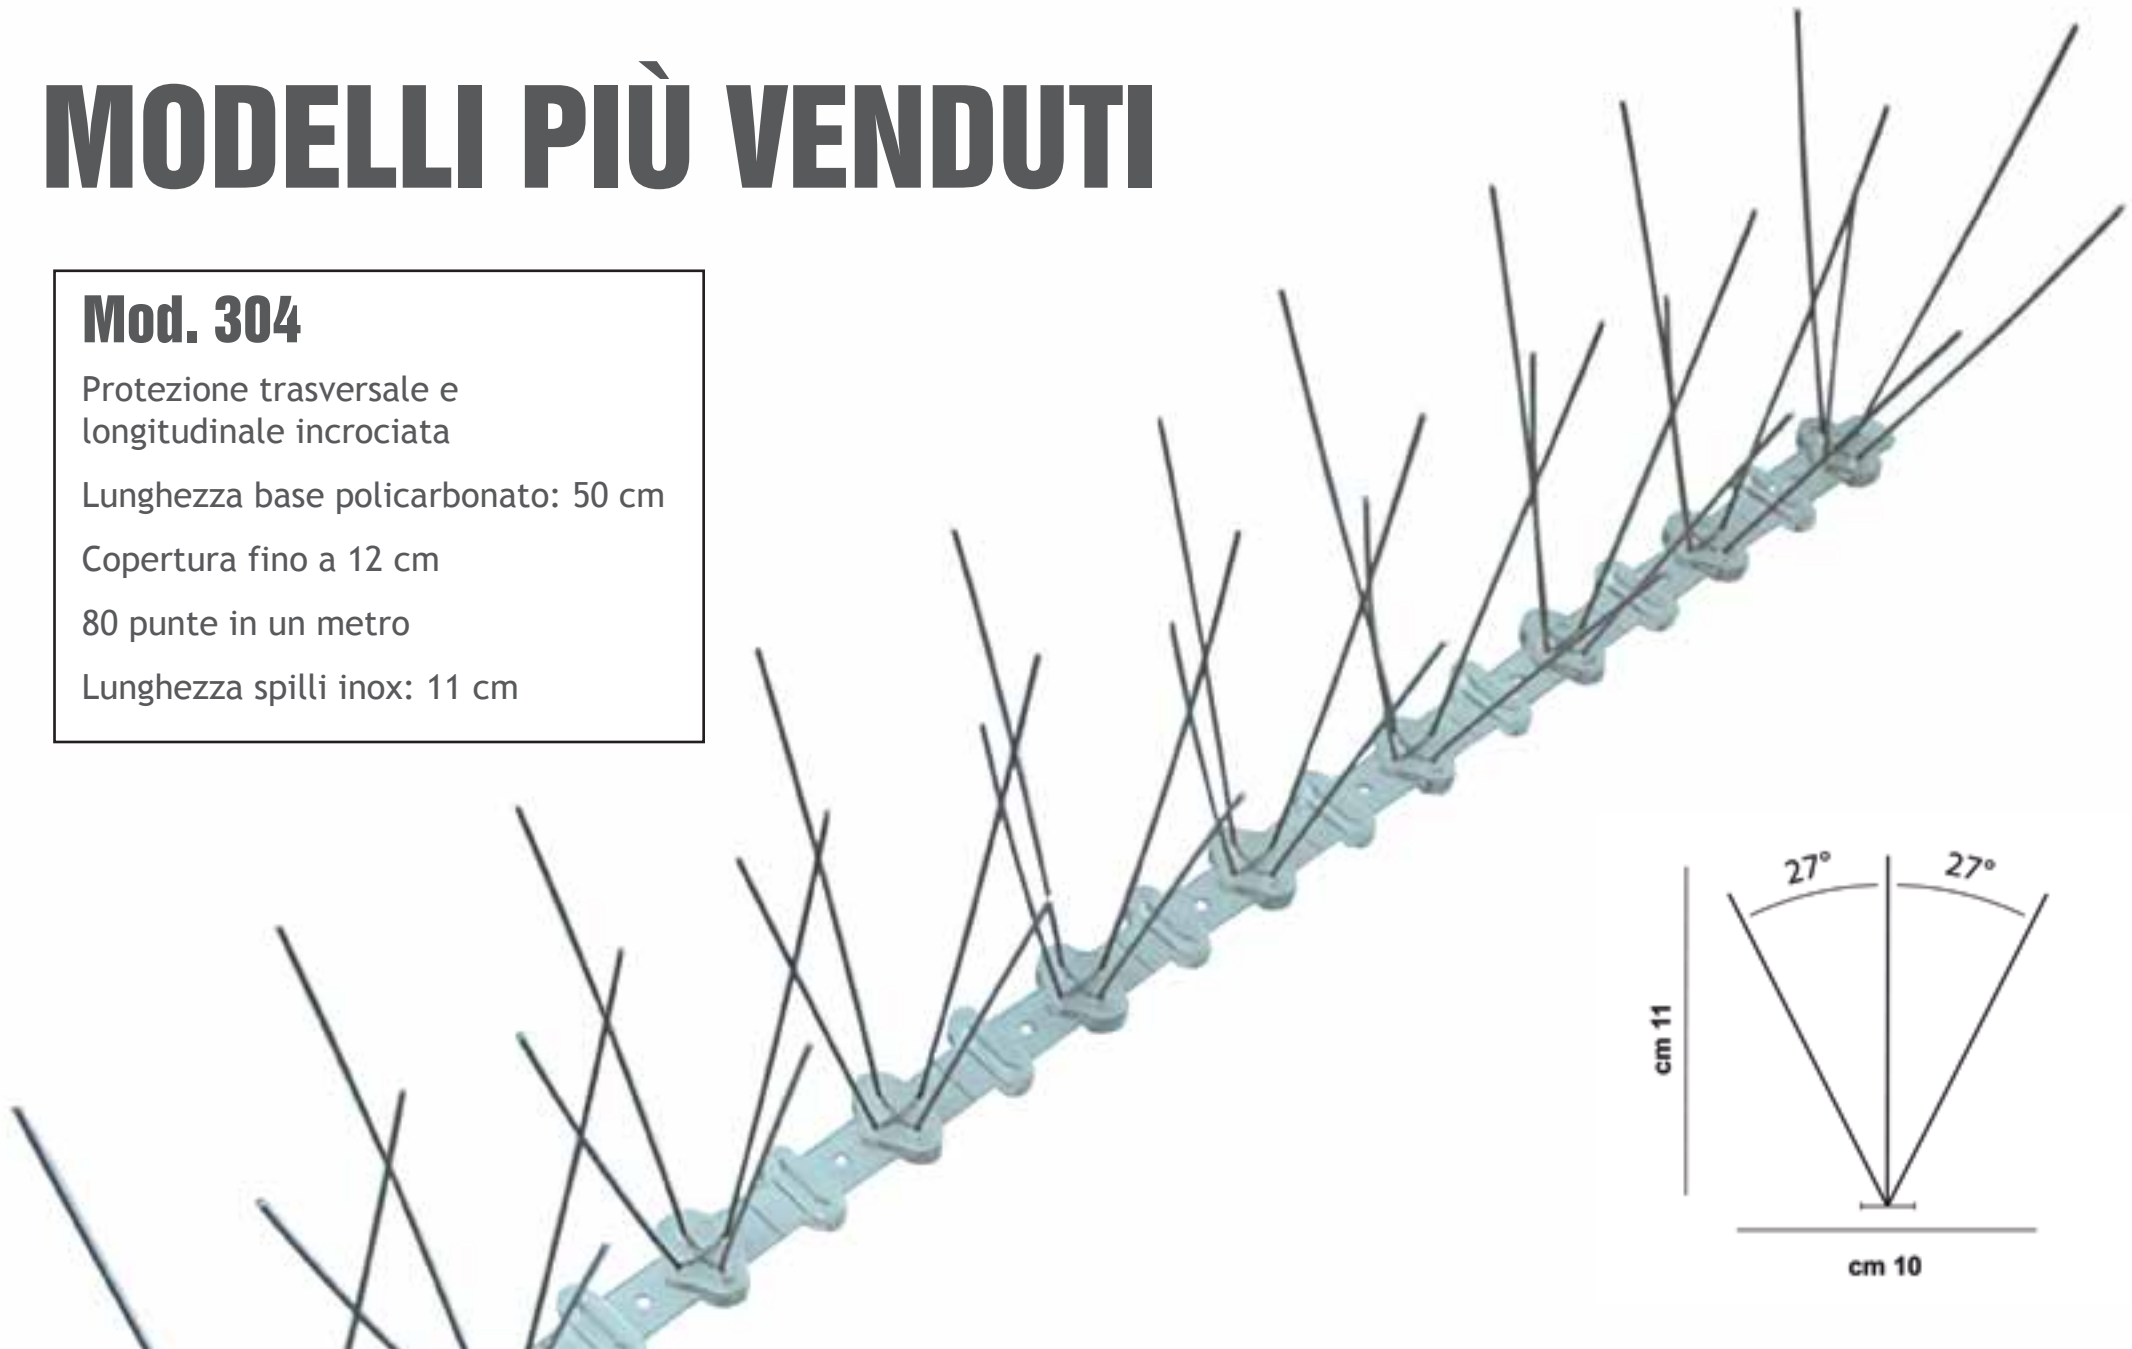

ECO BIRDS®

**ECOBIRDS:
MARCHIO LEADER NEL
CONTROLLO DEI VOLATILI**

DISSUASORI

ITA

MODELLI PIÙ VENDUTI

Mod. 304

Protezione trasversale e longitudinale incrociata

Lunghezza base policarbonato: 50 cm

Copertura fino a 12 cm

80 punte in un metro

Lunghezza spilli inox: 11 cm

MODELLI PIÙ VENDUTI

Mod. 311

Protezione trasversale a doppia angolazione

Lunghezza base policarbonato: 50 cm

Copertura fino a 20 cm

80 punte in un metro

Lunghezza spilli inox: 11 cm

MODELLI PIÙ VENDUTI

Mod. 306

Protezione trasversale e longitudinale
incrociata a doppia angolazione

Lunghezza base policarbonato: 50 cm

Copertura fino a 22 cm