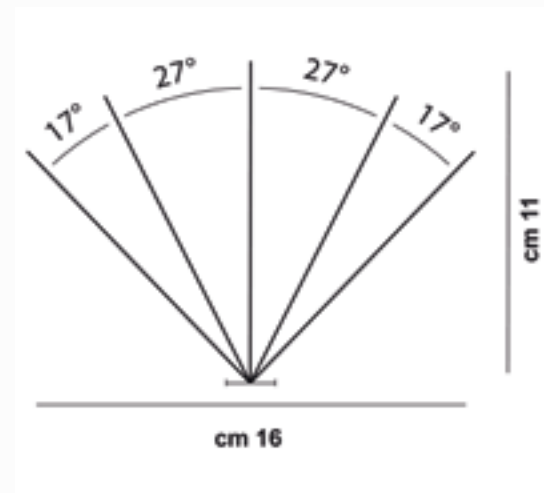

Copertura fino a 12 cm

80 punte in un metro

Lunghezza spilli inox: 11 cm

MODELLI PIÙ VENDUTI

Mod. 311

Protezione trasversale a doppia angolazione

Lunghezza base policarbonato: 50 cm

Copertura fino a 20 cm

80 punte in un metro

Lunghezza spilli inox: 11 cm

MODELLI PIÙ VENDUTI

Mod. 306

Protezione trasversale e longitudinale
incrociata a doppia angolazione

Lunghezza base policarbonato: 50 cm

Copertura fino a 22 cm

120 punte in un metro

Lunghezza spilli inox: 11 cm

ALTRI MODELLI

Mod. 305

Protezione trasversale

Lunghezza base policarbonato: 50 cm

Copertura fino a 7 cm

80 punte in un metro

Lunghezza spilli inox: 11 cm

Mod. 307

Protezione longitudinale

Lunghezza base policarbonato: 50 cm

Copertura fino a 2 cm

40 punte in un metro

Lunghezza spilli inox: 11 cm

ALTRI MODELLI