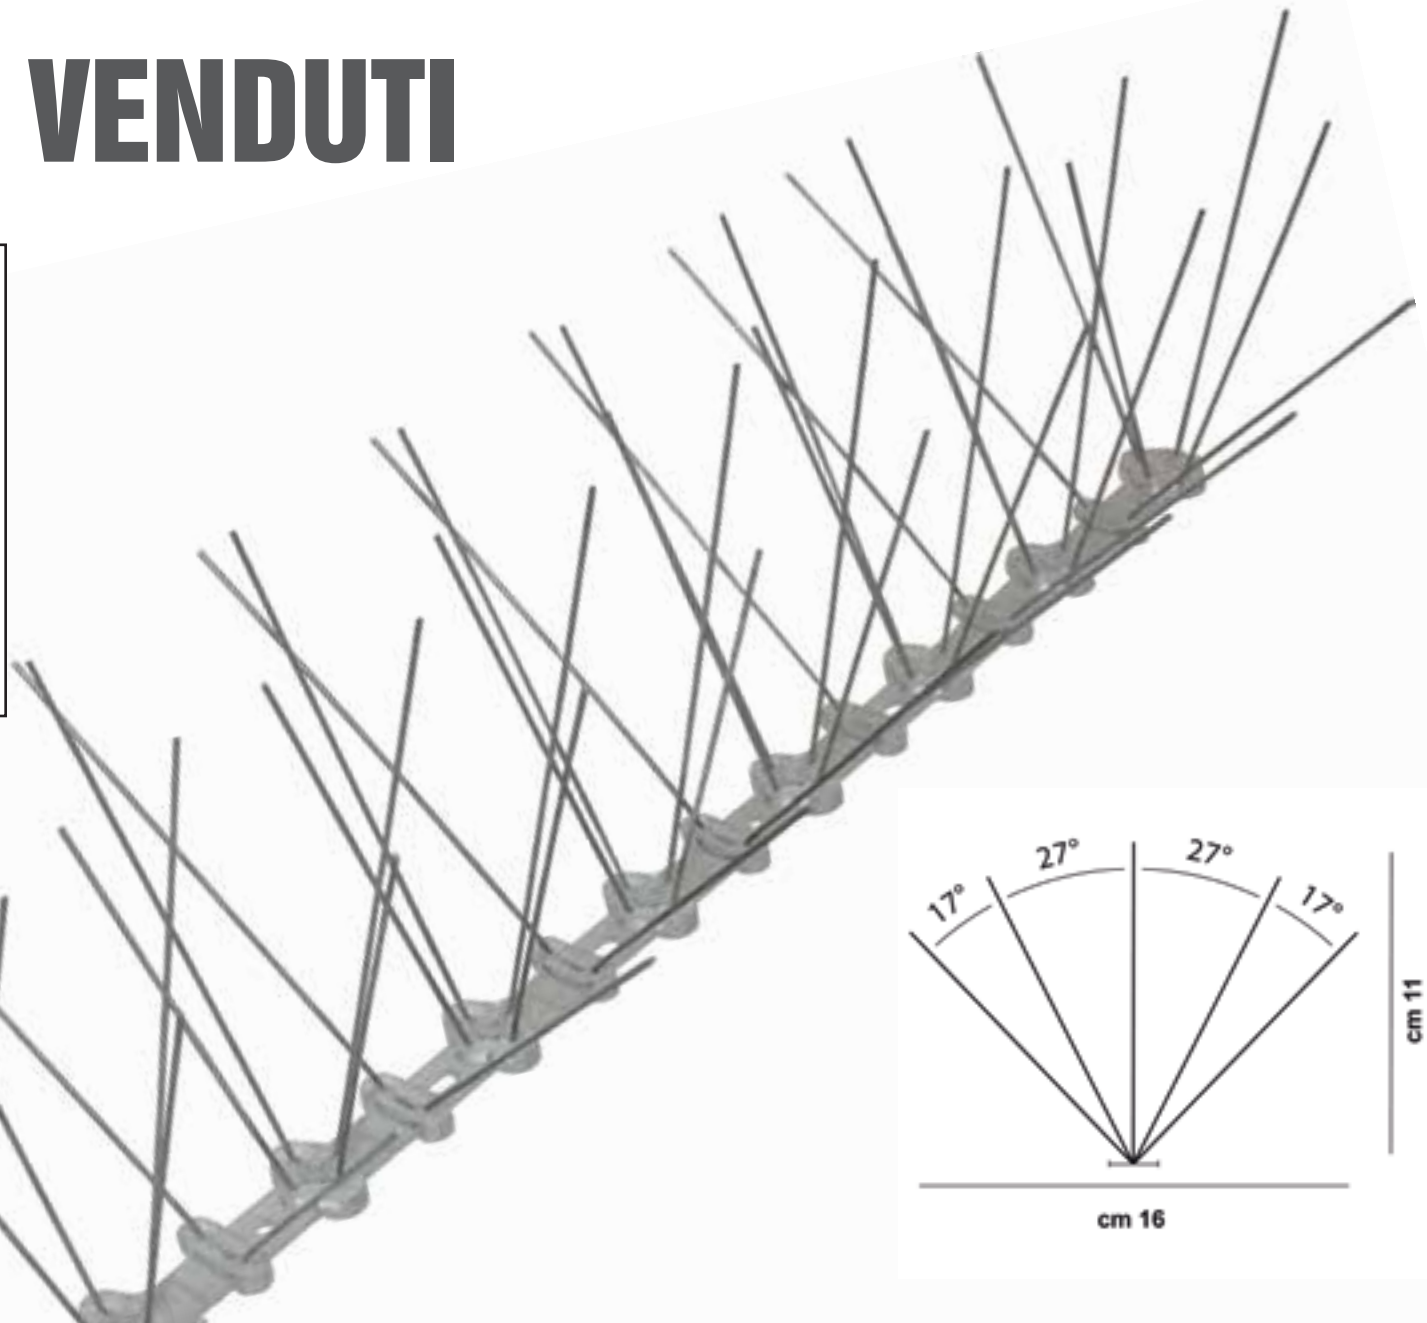

ECO BIRDS®

**ECOBIRDS:
MARCHIO LEADER NEL
CONTROLLO DEI VOLATILI**

DISSUASORI

ITA

MODELLI PIÙ VENDUTI

Mod. 304

Protezione trasversale e longitudinale incrociata

Lunghezza base policarbonato: 50 cm

80 punte in un metro

Lunghezza spilli inox: 11 cm

MODELLI PIÙ VENDUTI

Mod. 306

Protezione trasversale e longitudinale
incrociata a doppia angolazione

Lunghezza base policarbonato: 50 cm

Copertura fino a 22 cm

120 punte in un metro

Lunghezza spilli inox: 11 cm

ALTRI MODELLI

Mod. 305

Protezione trasversale

Lunghezza base policarbonato: 50 cm

Copertura fino a 7 cm

80 punte in un metro