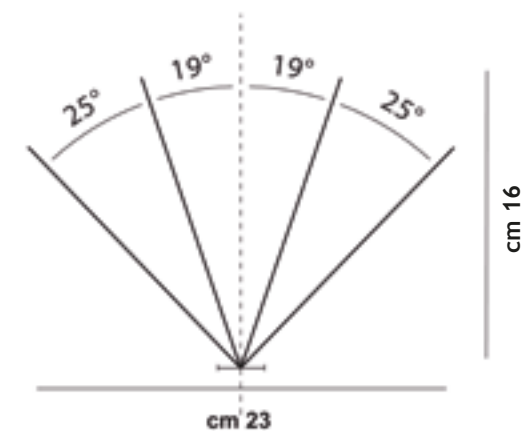

80 punte in un metro

Lunghezza spilli inox: 11 cm

MODELLI PIÙ VENDUTI

Mod. 306

Protezione trasversale e longitudinale
incrociata a doppia angolazione

Lunghezza base policarbonato: 50 cm

Copertura fino a 22 cm

Copertura fino a 18 cm

80 punte in un metro

Lunghezza spilli inox: 11 cm

Mod. 350

Protezione trasversale a doppia angolazione

Lunghezza base polycarbonato: 50 cm

Copertura fino a 16 cm

60 punte in un metro

IDEALI PER GABBIANI

Mod. 306G

Protezione trasversale e longitudinale incrociata a doppia angolazione

Lunghezza base polycarbonato: 50 cm

Copertura fino a 28 cm

120 punte in un metro

Lunghezza spilli inox: 16 cm

Mod. 311G

Protezione trasversale a doppia angolazione

Lunghezza base polycarbonato: 50 cm

Copertura fino a 25 cm

80 punte in un metro

Lunghezza spilli inox: 16 cm

ECOBIRDS VS CONCORRENTI

Base flessibile ed elastica