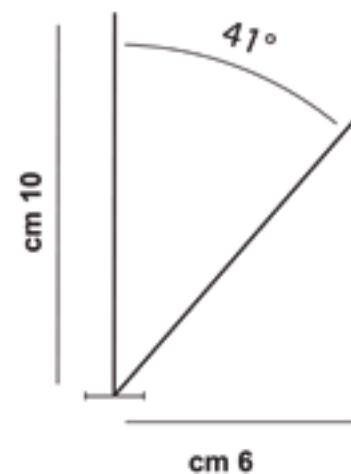

Lunghezza spilli inox: 10 cm

Mod. 302

Protezione longitudinale

Lunghezza base inox: 100 cm

Copertura fino a 2 cm

66 punte in un metro

Lunghezza spilli inox: 10 cm

ALTRI MODELLI IN INOX

Mod. 303

Protezione trasversale e longitudinale incrociata

Lunghezza base inox: 100 cm

Copertura fino a 8 cm

66 punte in un metro

Lunghezza spilli inox: 10 cm

Mod. 314

Protezione longitudinale ideale per pannelli fotovoltaici