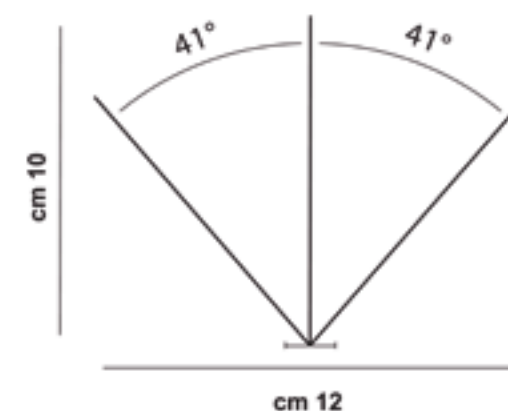

Lunghezza base inox: 100 cm

Copertura fino a 8 cm

66 punte in un metro

Lunghezza spilli inox: 10 cm

ALTRI MODELLI IN INOX

Mod. 315

Protezione longitudinale ideale per la sommità delle persiane

Lunghezza base inox: 100 cm

Copertura fino a 3 cm

66 punte in un metro

Lunghezza spilli inox: 10 cm

Mod. 316

Protezione trasversale e longitudinale incrociata

Lunghezza base inox: 100 cm

Copertura fino a 12 cm

66 punte in un metro

Lunghezza spilli inox: 10 cm

ECOBIRDS VS CONCORRENTI

Base estremamente resistente con bordi rinforzati

Lunghezza 100 cm

Distanza fra le punte regolabile

Numerosi angoli di inclinazione degli spilli

Estrema versatilita' di installazione