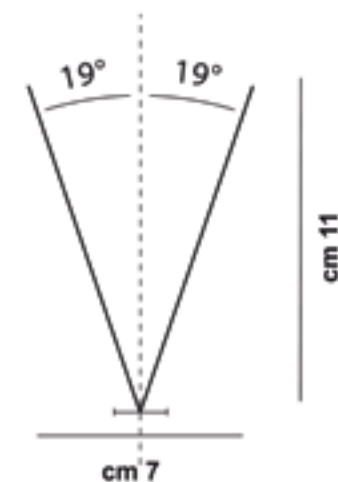

80 punte in un metro

Lunghezza spilli inox: 11 cm

MODELLI PIÙ VENDUTI

Mod. 306

Protezione trasversale e longitudinale
incrociata a doppia angolazione

Lunghezza base policarbonato: 50 cm

Copertura fino a 22 cm

Lunghezza spilli inox: 11 cm

Mod. 307

Protezione longitudinale

Lunghezza base policarbonato: 50 cm

Copertura fino a 2 cm

40 punte in un metro

Lunghezza spilli inox: 11 cm

ALTRI MODELLI

Mod. 308

Protezione trasversale

Lunghezza base policarbonato: 50 cm

Copertura fino a 7 cm

40 punte in un metro

Lunghezza spilli inox: 11 cm

Mod. 360

Protezione trasversale e longitudinale incrociata

Lunghezza base policarbonato: 50 cm

Copertura fino a 8 cm

30 punte in un metro

Lunghezza spilli inox: 11 cm

ALTRI MODELLI

Mod. 312

Protezione trasversale e longitudinale incrociata

Lunghezza base polycarbonato: 50 cm