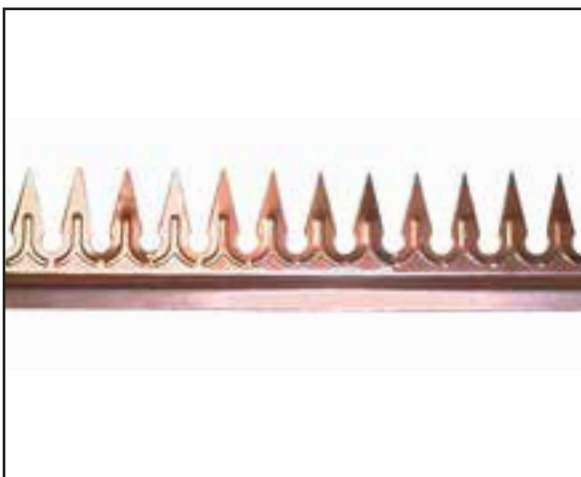

Lunghezza spilli inox: 10 cm

ECOBIRDS VS CONCORRENTI

Base estremamente resistente con bordi rinforzati

Lunghezza 100 cm

Distanza fra le punte regolabile

Numerosi angoli di inclinazione degli spilli

Estrema versatilita' di installazione

Base piu' debole

Lunghezza 50 cm

Distanza fra gli spilli fissa

Ridotti angoli di inclinazione degli spilli

Possibilita' di installazione limitate

DISSUASORI ORNAMENTALI IN RAME

Mod. 603

Protezione longitudinale con doppia fila di punte

Lunghezza base rame: 100 cm

50 + 50 punte in un metro

Lunghezza punte rame: 4 cm

DISSUASORI ORNAMENTALI IN RAME

Mod. 601

Protezione longitudinale

Fissaggio frontale

Lunghezza base rame: 100 cm

50 punte in un metro

Lunghezza punte rame: 6 cm

Mod. 602

Protezione longitudinale

Fissaggio dall'alto

Lunghezza base rame: 100 cm

50 punte in un metro

Lunghezza punte rame: 6 cm