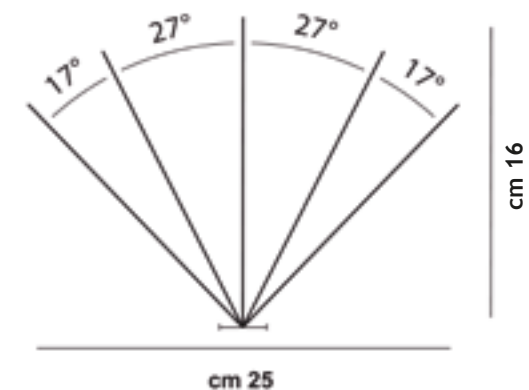

Copertura fino a 18 cm

80 punte in un metro

Lunghezza spilli inox: 11 cm

Mod. 350

Protezione trasversale a doppia angolazione

Lunghezza base polycarbonato: 50 cm

Copertura fino a 16 cm

60 punte in un metro

Lunghezza spilli polycarbonato: 11 cm

IDEALI PER GABBIANI

Mod. 304G

Protezione trasversale e longitudinale incrociata

Lunghezza base polycarbonato: 50 cm

Copertura fino a 14 cm

80 punte in un metro

Lunghezza spilli inox: 16 cm

IDEALI PER GABBIANI

Mod. 306G

Protezione trasversale e longitudinale incrociata a doppia angolazione

Lunghezza base polycarbonato: 50 cm

Copertura fino a 28 cm

120 punte in un metro

Lunghezza spilli inox: 16 cm

Mod. 311G

Protezione trasversale a doppia angolazione

Lunghezza base polycarbonato: 50 cm

Copertura fino a 25 cm

80 punte in un metro

Lunghezza spilli inox: 16 cm

ECOBIRDS VS CONCORRENTI

Base flessibile ed elastica