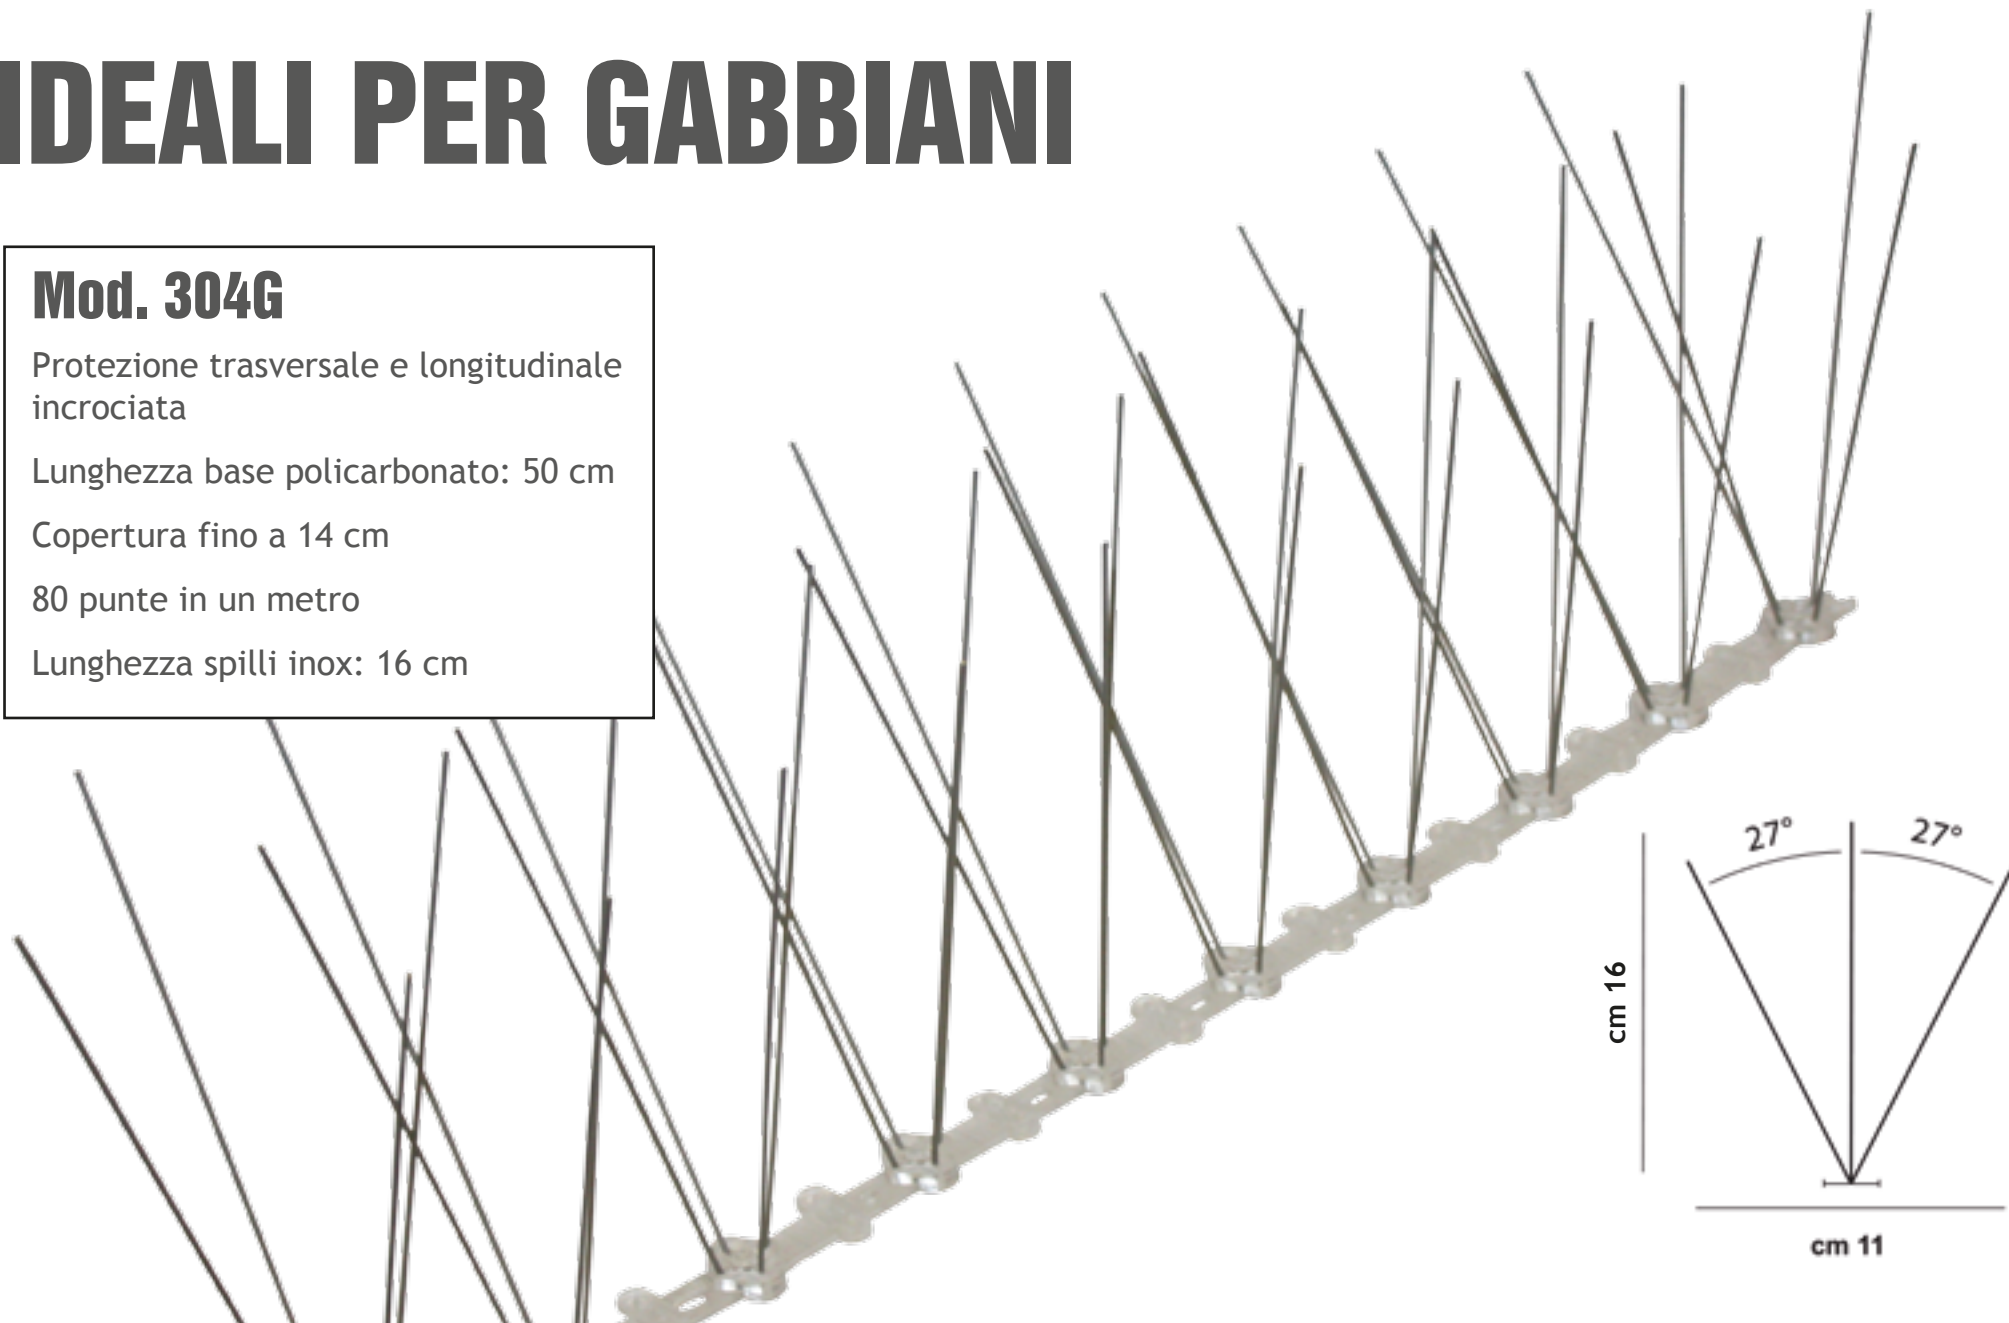

Lunghezza spilli polycarbonato: 11 cm

IDEALI PER GABBIANI

Mod. 304G

Protezione trasversale e longitudinale incrociata

Lunghezza base polycarbonato: 50 cm

Copertura fino a 14 cm

80 punte in un metro

Lunghezza spilli inox: 16 cm

IDEALI PER GABBIANI

Mod. 306G

Protezione trasversale e longitudinale incrociata a doppia angolazione

Lunghezza base polycarbonato: 50 cm

Copertura fino a 28 cm

120 punte in un metro

Lunghezza spilli inox: 16 cm

Mod. 311G

Protezione trasversale a doppia angolazione

Lunghezza base polycarbonato: 50 cm

Copertura fino a 25 cm

80 punte in un metro

Lunghezza spilli inox: 16 cm

ECOBIRDS VS CONCORRENTI

Base flessibile ed elastica