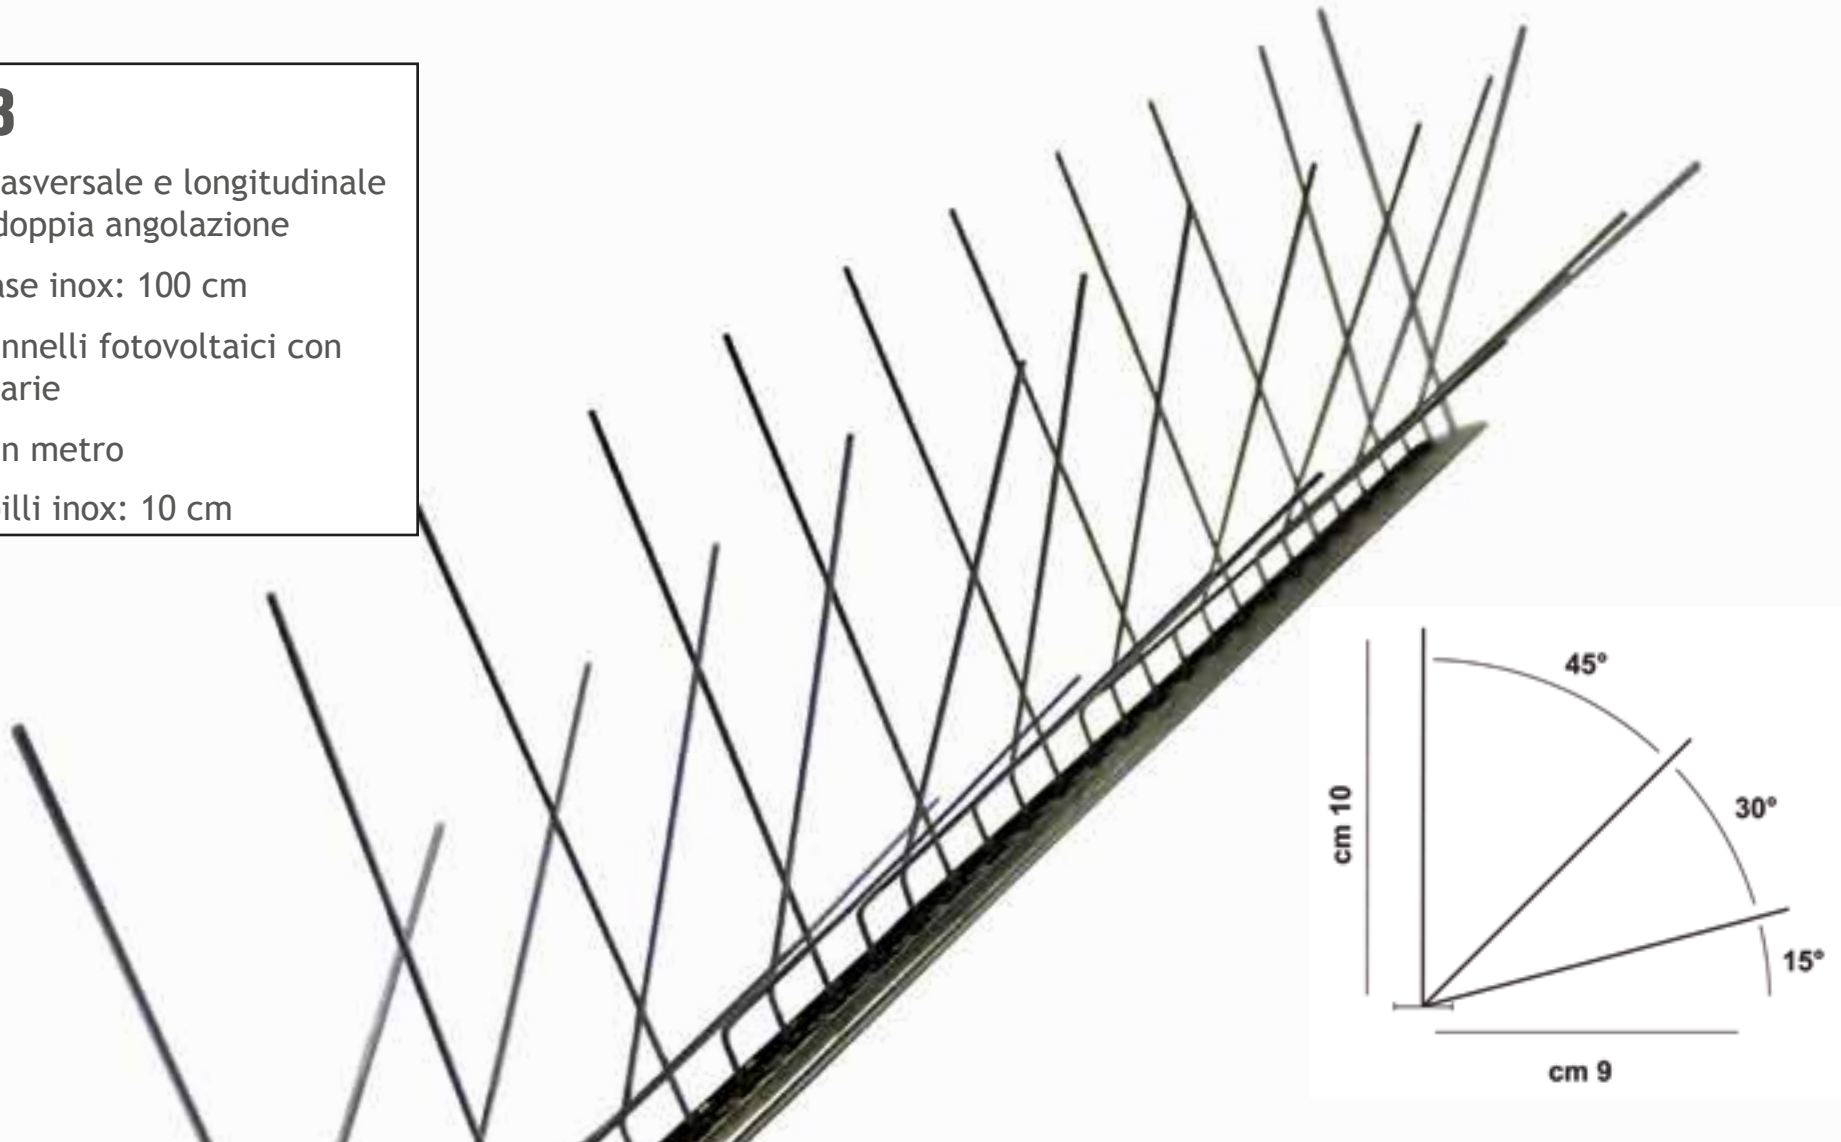

Moduli sezionabili solo con attrezzature per taglio

MODELLI IN INOX PIÙ VENDUTI

Mod. 310

Protezione trasversale e longitudinale incrociata

Lunghezza base inox: 100 cm

Copertura fino a 14 cm

66 punte in un metro

Lunghezza spilli inox: 10 cm

MODELLI IN INOX PIÙ VENDUTI

Mod. 313

Protezione trasversale e longitudinale
incrociata a doppia angolazione

Lunghezza base inox: 100 cm

Ideale per pannelli fotovoltaici con
inclinazioni varie

66 punte in un metro

Lunghezza spilli inox: 10 cm

ALTRI MODELLI IN INOX

Mod. 301

Protezione longitudinale

Lunghezza base inox: 100 cm

Copertura fino a 2 cm

33 punte in un metro

Lunghezza spilli inox: 10 cm

Mod. 302

Protezione longitudinale

Lunghezza base inox: 100 cm

Copertura fino a 2 cm

66 punte in un metro

Lunghezza spilli inox: 10 cm

ALTRI MODELLI IN INOX