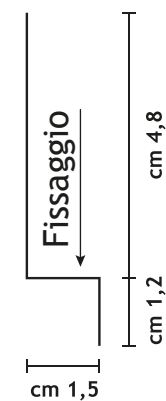

DISSUASORI ORNAMENTALI IN LAMIERA VERNICIATA

Mod. 611

Protezione longitudinale

Fissaggio frontale

Lunghezza base lamiera: 100 cm

50 punte in un metro

Lunghezza punte lamiera: 6 cm

Mod. 612

Protezione longitudinale

Fissaggio dall'alto

Lunghezza base lamiera: 100 cm

50 punte in un metro

Lunghezza punte lamiera: 6 cm