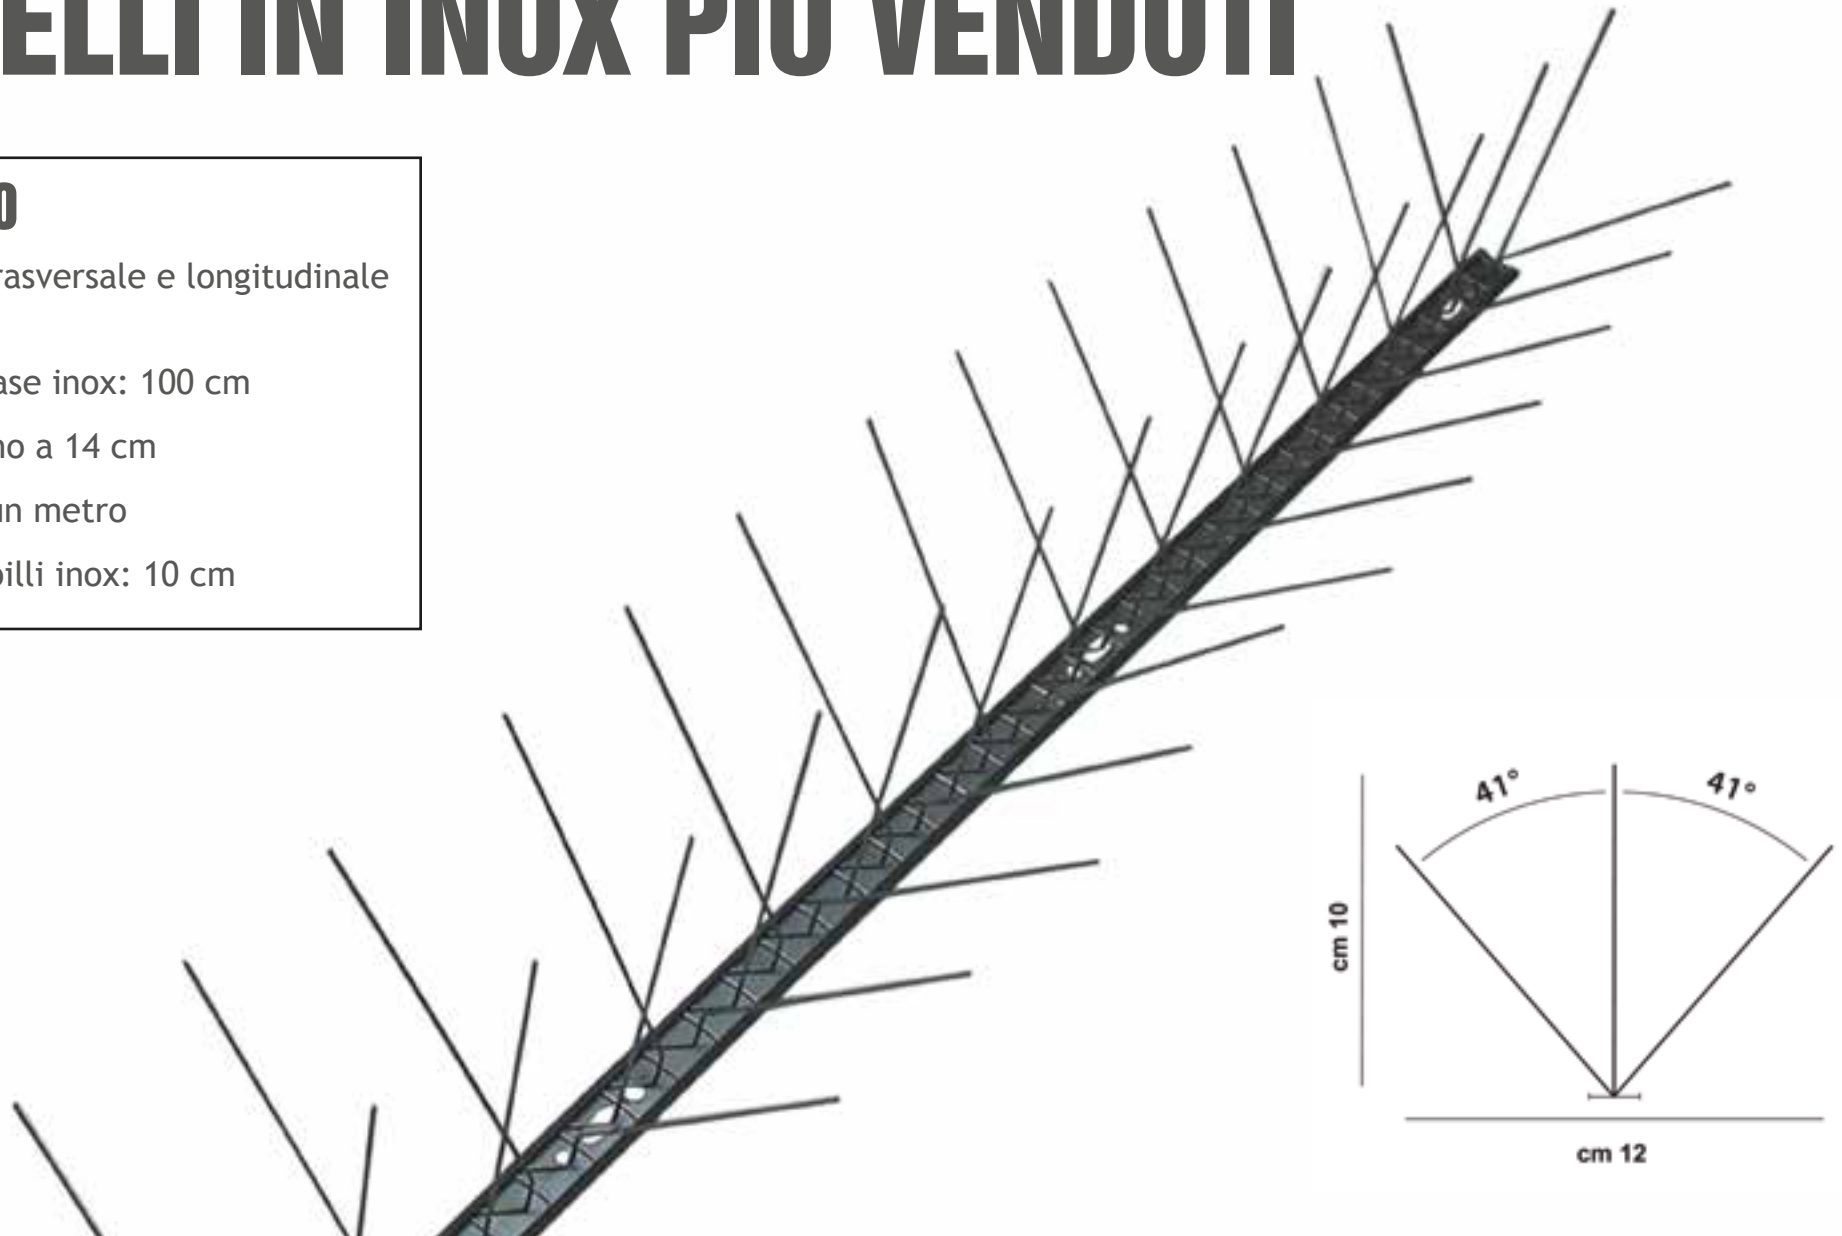

MODELLI IN INOX PIÙ VENDUTI

Mod. 310

Protezione trasversale e longitudinale incrociata

Lunghezza base inox: 100 cm

Copertura fino a 14 cm

66 punte in un metro

Lunghezza spilli inox: 10 cm