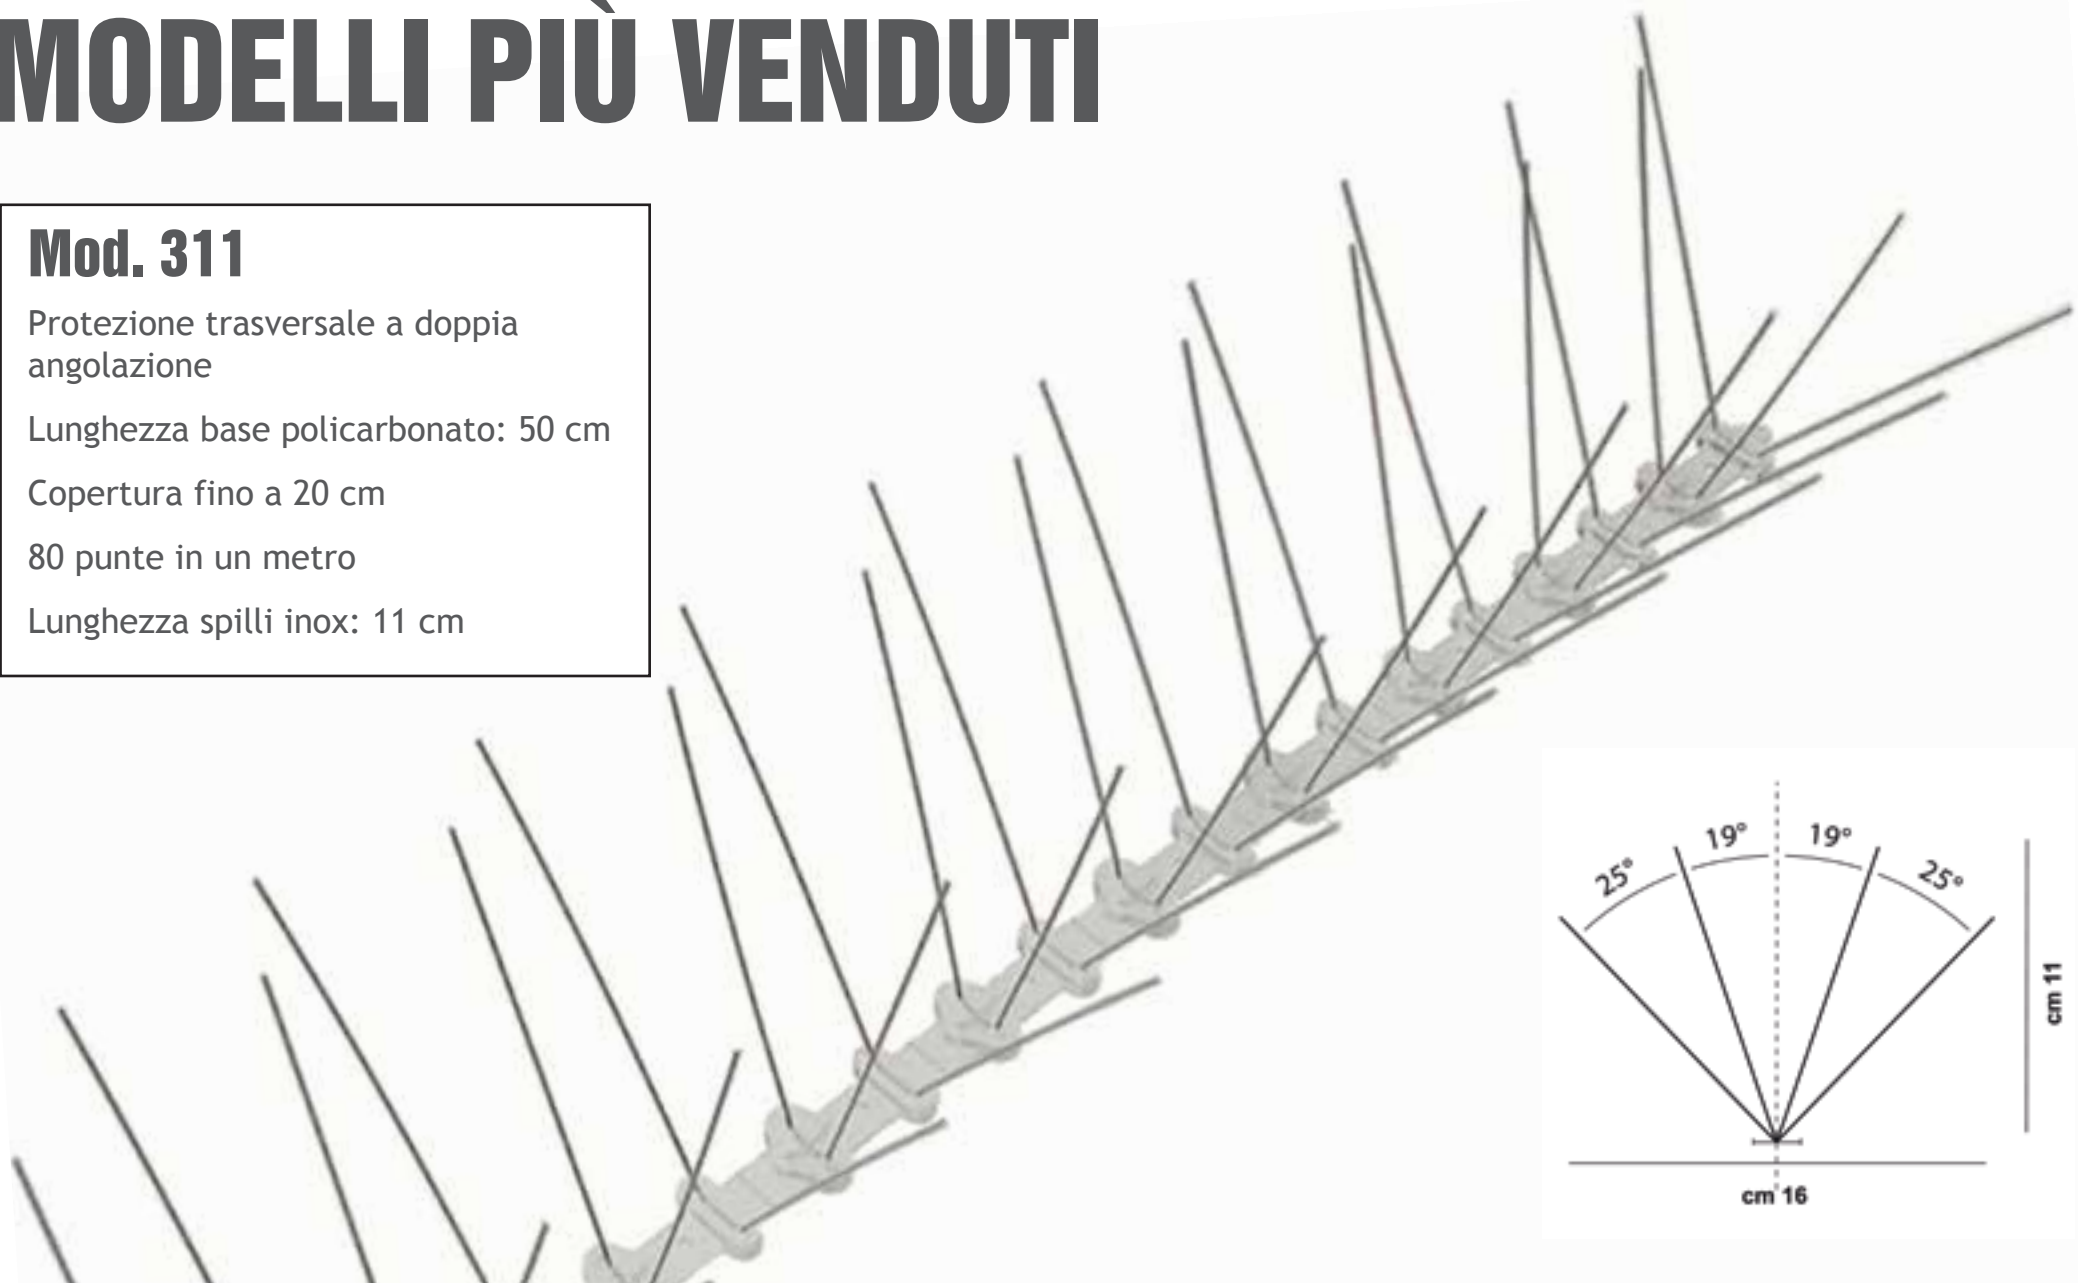

ECO BIRDS®

**ECOBIRDS:
MARCHIO LEADER NEL
CONTROLLO DEI VOLATILI**

DISSUASORI

ITA

MODELLI PIÙ VENDUTI

Mod. 304

Protezione trasversale e longitudinale incrociata

Lunghezza base policarbonato: 50 cm

Copertura fino a 12 cm

80 punte in un metro

Lunghezza spilli inox: 11 cm

MODELLI PIÙ VENDUTI

Mod. 311

Protezione trasversale a doppia angolazione

Lunghezza base policarbonato: 50 cm

Copertura fino a 20 cm

80 punte in un metro

Lunghezza spilli inox: 11 cm

MODELLI PIÙ VENDUTI

Mod. 306

Protezione trasversale e longitudinale
incrociata a doppia angolazione

Lunghezza base policarbonato: 50 cm

Copertura fino a 22 cm