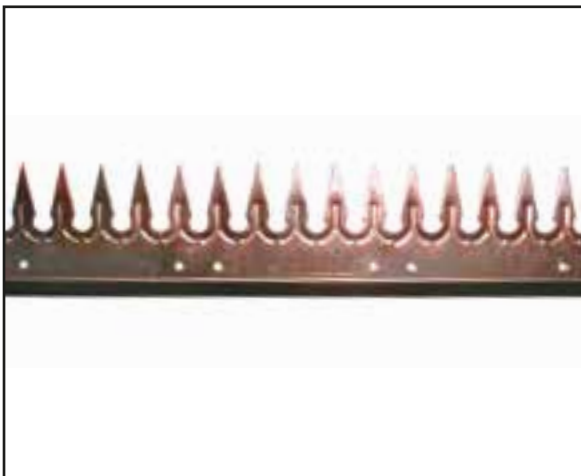

DISSUASORI ORNAMENTALI IN RAME

Mod. 601

Protezione longitudinale

Fissaggio frontale

Lunghezza base rame: 100 cm

50 punte in un metro

Lunghezza punte rame: 6 cm