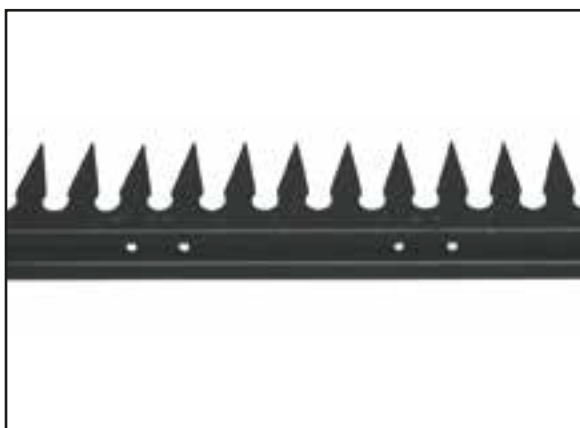

Mod. 611

Protezione longitudinale

Fissaggio frontale

Lunghezza base lamiera: 100 cm

50 punte in un metro

Lunghezza punte lamiera: 6 cm

Mod. 612

Protezione longitudinale

Fissaggio dall'alto

Lunghezza base lamiera: 100 cm

50 punte in un metro

Lunghezza punte lamiera: 6 cm

MODELLO IN RAME PIÙ VENDUTO

Mod. 309

Protezione trasversale e longitudinale incrociata

Lunghezza base rame: 100 cm