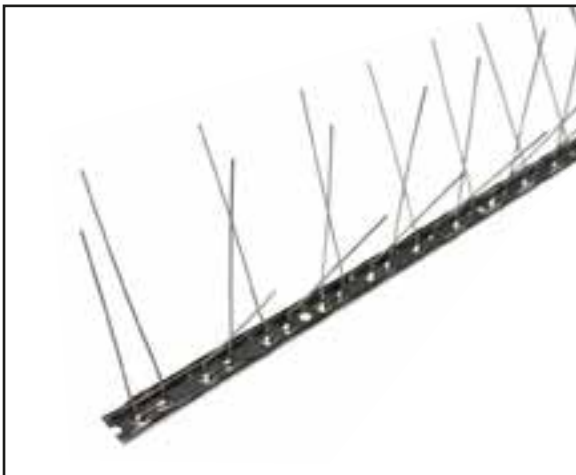

WEITERE

Mod. 315

Längsschutz ideal für den Oberteil von Fensterläden

Länge Edelstahlbasis: 100 cm

Abdeckung bis 3 cm

66 Spitzen je Laufmeter

Länge Edelstahlnadeln: 10 cm

Mod. 316

Gekreuzter Quer- und Längsschutz

Länge Edelstahlbasis: 100 cm

Abdeckung bis 12 cm

66 Spitzen je Laufmeter

Länge Edelstahlnadeln: 10 cm

ECOBIRDS VS. KONKURRENZ

Extrem widerstandsfähige Basis
mit verstärkten Kanten

Länge 100 cm

Einstellbarer Abstand zwischen
den Nadeln

Zahlreiche Neigungswinkel der
Nadeln

Extrem vielseitig bei der Installation

Schwächere Basis

Länge 50 cm

Fixer Abstand zwischen den Nadeln

Verkürzte Neigungswinkel der Nadeln