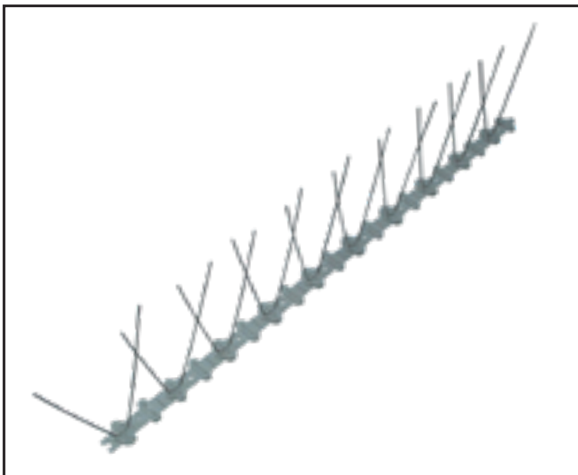

Abdeckung bis 12 cm

80 Spitzen je Laufmeter

Länge Edelstahlspitzen: 11 cm

DIE MEIST VERKAUFTEN MODELLE

Mod. 311

Querschutzhaken mit doppelter
Winkellage

Länge Polycarbonatbasis: 50 cm

Abdeckung bis 20 cm

80 Spitzen je Laufmeter

Länge Edelstahlspitzen: 11 cm

DIE MEIST VERKAUFTEN MODELLE

Mod. 306

Gekreuzter Quer- und Längsschutz
mit doppelter Winkellage

Länge Polycarbonatbasis: 50 cm

Abdeckung bis 22 cm

120 Spitzen auf einem Meter

Länge Edelstahlspitzen: 11 cm

WEITER

Mod. 305

Querschutz

Länge Polycarbonatbasis: 50 cm

Abdeckung bis 7 cm

80 Spitzen je Laufmeter

Länge Edelstahlnadeln: 11 cm

Querschutz

Länge Polycarbonatbasis: 50 cm

Abdeckung bis 7 cm

40 Spitzen je Laufmeter

Länge Edelstahlnadeln: 11 cm

Mod. 360

Gekreuzter Quer- und Längsschutz

Länge Polycarbonatbasis: 50 cm