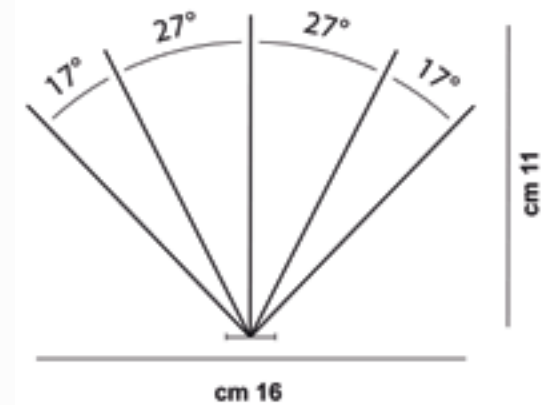

Abdeckung bis 12 cm

80 Spitzen je Laufmeter

Länge Edelstahlspitzen: 11 cm

DIE MEIST VERKAUFTEN MODELLE

Mod. 311

Querschutzhaken mit doppelter
Winkellage

Länge Polycarbonatbasis: 50 cm

Abdeckung bis 20 cm

80 Spitzen je Laufmeter

Länge Edelstahlspitzen: 11 cm

DIE MEIST VERKAUFTEN MODELLE

Mod. 306

Gekreuzter Quer- und Längsschutz
mit doppelter Winkellage

Länge Polycarbonatbasis: 50 cm

Abdeckung bis 22 cm

120 Spitzen auf einem Meter

Länge Edelstahlspitzen: 11 cm

WEITER

Mod. 305

Querschutz

Länge Polycarbonatbasis: 50 cm

Abdeckung bis 7 cm

80 Spitzen je Laufmeter

Länge Edelstahlnadeln: 11 cm

Querschutz

Länge Polycarbonatbasis: 50 cm

Abdeckung bis 7 cm

40 Spitzen je Laufmeter

Länge Edelstahlnadeln: 11 cm

Mod. 360

Gekreuzter Quer- und Längsschutz

Länge Polycarbonatbasis: 50 cm