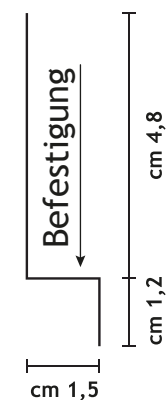

ZIERABWEHRNADELN AUS KUPFER

Mod. 601

Längsschutz

Befestigung an Vorderseite

Länge Kupferbasis: 100 cm

50 Spitzen je Laufmeter

Länge Kupfernadeln: 6 cm

Mod. 602

Längsschutz

Befestigung von oben

Länge Kupferbasis: 100 cm

50 Spitzen je Laufmeter

Länge Kupfernadeln: 6 cm