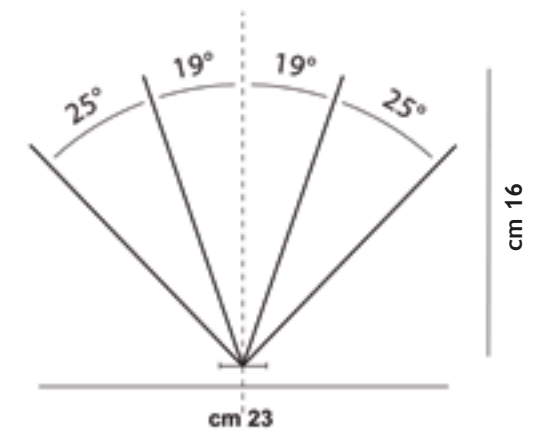

80 Spitzen je Laufmeter

Länge Edelstahlspitzen: 11 cm

DIE MEIST VERKAUFTEN MODELLE

Mod. 306

Gekreuzter Quer- und Längsschutz
mit doppelter Winkellage

Länge Polycarbonatbasis: 50 cm

Abdeckung bis 22 cm

120 Spitzen auf einem Meter

Länge Polycarbonatbasis: 50 cm

Abdeckung bis 14 cm

80 Spitzen je Laufmeter

Länge Edelstahlspitzen: 16 cm

IDEAL GEGEN MÖWEN

Mod. 306G

Gekreuzter Quer- und Längsschutz mit doppelter Winkellage

Länge Polycarbonatbasis: 50 cm

Abdeckung bis 28 cm

120 Spitzen je Laufmeter

Länge Edelstahlnadeln: 16 cm

Mod. 311G

Querschutz mit doppelter Winkellage

Länge Polycarbonatbasis: 50 cm

Abdeckung bis 25 cm

80 Spitzen je Laufmeter

Länge Edelstahlnadeln: 16 cm

ECOBIRDS VS. KONKURRENZ

Flexible und elastische Basis

Universelle Basis für jedes Modell

Länge Abwehrnadeln 50 cm

Die Breite der Basis ist auch für sehr enge Oberflächen ideal

Mit Schlagklipps kombinierbare Basis