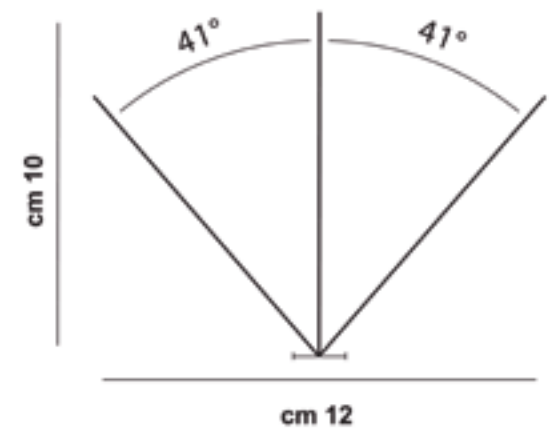

Mod. 309

Gekreuzter Quer- und Längsschutz

Länge Kupferbasis: 100 cm

Abdeckung bis 12 cm

66 Spitzen je Laufmeter

Länge Phosphorbronzenadeln: 10 cm

**Die Produktpalette ECOBIRDS wurde völlig in
Italien entworfen, industrialisiert und hergestellt.**