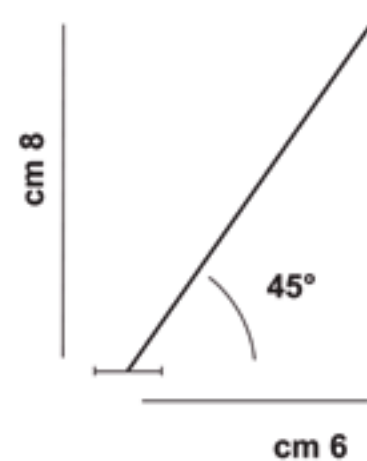

80 Spitzen je Laufmeter

Länge Edelstahlspitzen: 11 cm

DIE MEIST VERKAUFTEN MODELLE

Mod. 306

Gekreuzter Quer- und Längsschutz
mit doppelter Winkellage

Länge Polycarbonatbasis: 50 cm

Abdeckung bis 22 cm

120 Spitzen auf einem Meter

66 Spitzen je Laufmeter

Länge Edelstahlnadeln: 10 cm

Mod. 314

Längsschutz ideal für
Fotovoltaikpaneele

Länge Edelstahlbasis: 100 cm

Abdeckung bis 8 cm

66 Spitzen je Laufmeter

Länge Edelstahlnadeln: 10 cm