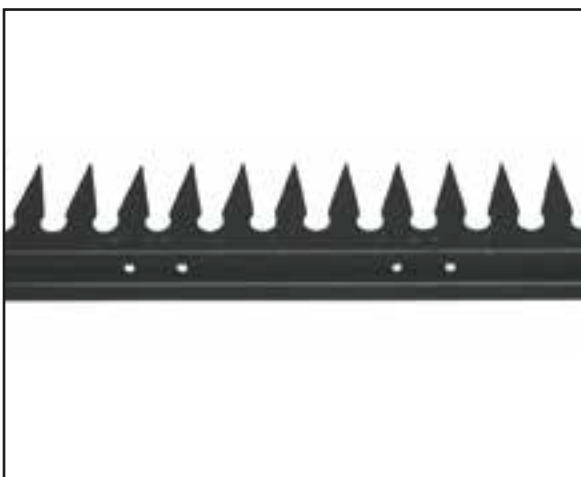

ZIERABWEHRNADELN AUS LACKIERTEM BLECH