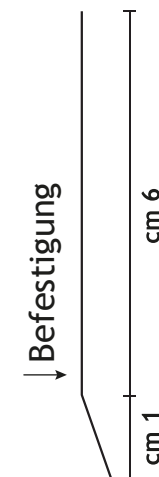

Mod. 612

Längsschutz

Befestigung von oben

Länge Blechbasis: 100 cm

50 Spitzen je Laufmeter

Länge Blechnadeln: 6 cm