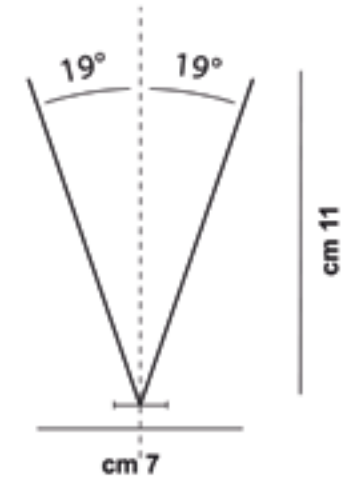

80 Spitzen je Laufmeter

Länge Edelstahlspitzen: 11 cm

DIE MEIST VERKAUFTEN MODELLE

Mod. 306

Gekreuzter Quer- und Längsschutz
mit doppelter Winkellage

Länge Polycarbonatbasis: 50 cm

Abdeckung bis 22 cm

120 Spitzen auf einem Meter

Länge Edelstahlspitzen: 11 cm

WEITER

Mod. 305

Querschutz

Länge Polycarbonatbasis: 50 cm

Abdeckung bis 7 cm

80 Spitzen je Laufmeter

Länge Edelstahlnadeln: 11 cm

Mod. 307

Längsschutz

Länge Polycarbonatbasis: 50 cm

Abdeckung bis 2 cm

40 Spitzen je Laufmeter

Länge Edelstahlnadeln: 11 cm

WEITER

Mod. 308

Querschutz

Länge Polycarbonatbasis: 50 cm

Abdeckung bis 7 cm

40 Spitzen je Laufmeter

Länge Edelstahlnadeln: 11 cm

Mod. 360

Gekreuzter Quer- und Längsschutz

Länge Polycarbonatbasis: 50 cm