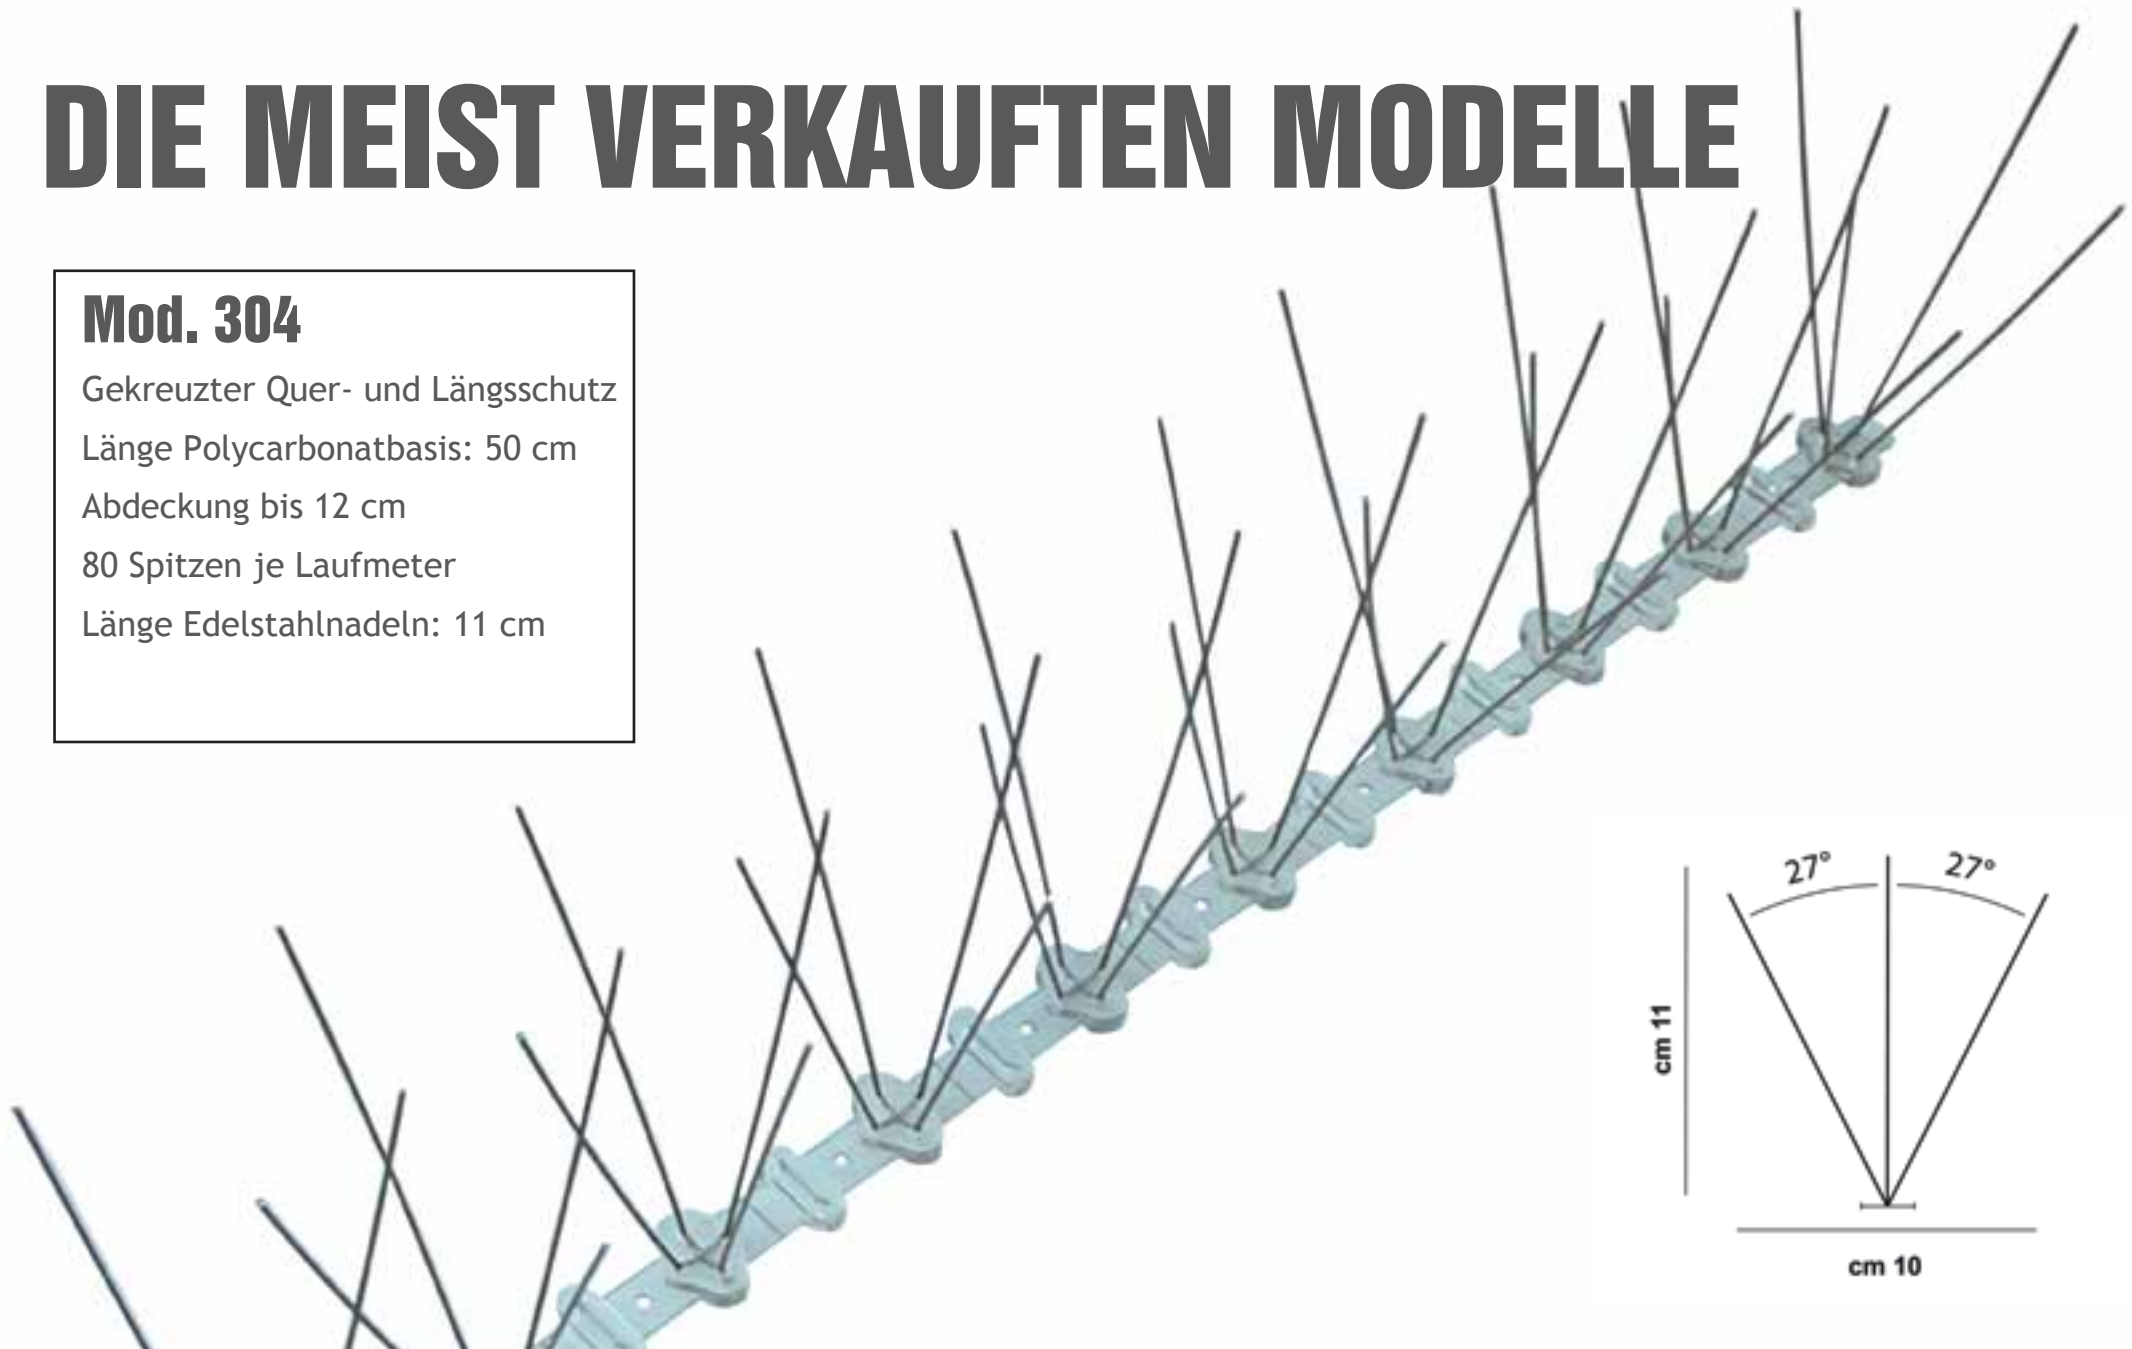

ECO BIRDS

**ECOBIRDS:
FÜHRENDE MARKE
BEI DER ABWEHR
VON VÖGELN**

ABWEHRNADELN

DEU

DIE MEIST VERKAUFTEN MODELLE

Mod. 304

Gekreuzter Quer- und Längsschutz

Länge Polycarbonatbasis: 50 cm

Abdeckung bis 12 cm

80 Spitzen je Laufmeter

Länge Edelstahlspitzen: 11 cm

DIE MEIST VERKAUFTEN MODELLE

Mod. 311

Querschutzhaken mit doppelter
Winkellage

Länge Polycarbonatbasis: 50 cm

Abdeckung bis 20 cm

80 Spitzen je Laufmeter

Länge Edelstahlspitzen: 11 cm

DIE MEIST VERKAUFTEN MODELLE

Mod. 306

Gekreuzter Quer- und Längsschutz
mit doppelter Winkellage

Länge Polycarbonatbasis: 50 cm

Abdeckung bis 22 cm

120 Spitzen auf einem Meter

Länge Edelstahlspitzen: 11 cm

WEITER

Mod. 305

Querschutz

Länge Polycarbonatbasis: 50 cm

Abdeckung bis 7 cm

80 Spitzen je Laufmeter

Länge Edelstahlnadeln: 11 cm