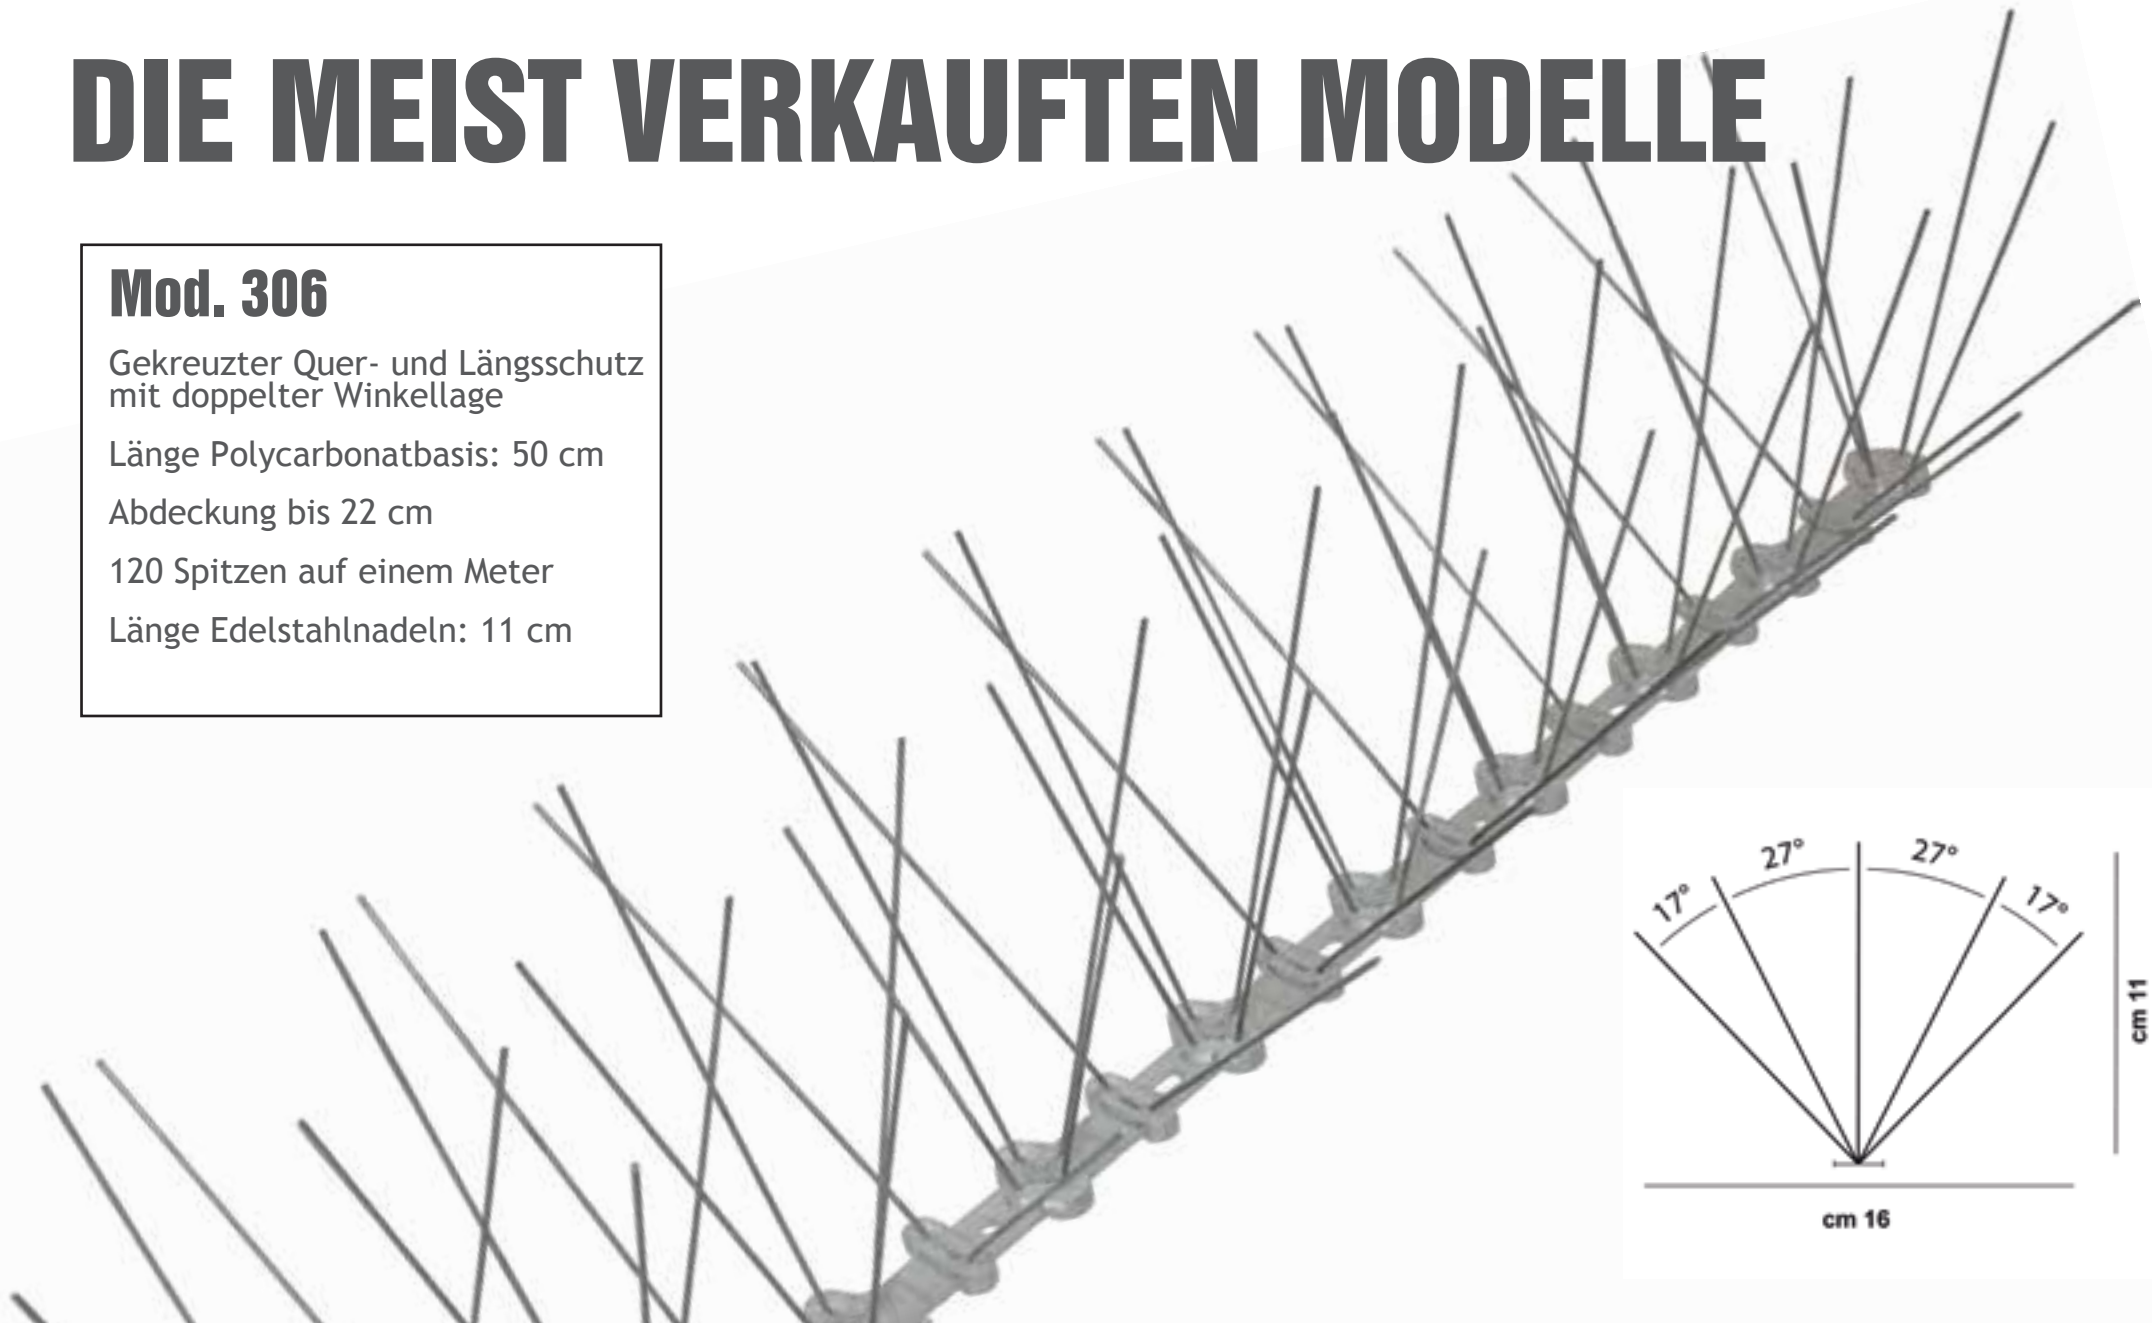

ECO BIRDS

**ECOBIRDS:
FÜHRENDE MARKE
BEI DER ABWEHR
VON VÖGELN**

ABWEHRNADELN

DEU

DIE MEIST VERKAUFTEN MODELLE

Mod. 304

Gekreuzter Quer- und Längsschutz

Länge Polycarbonatbasis: 50 cm

Abdeckung bis 12 cm

80 Spitzen je Laufmeter

Länge Edelstahlspitzen: 11 cm

DIE MEIST VERKAUFTEN MODELLE

Mod. 311

Querschutzhaken mit doppelter
Winkellage

Länge Polycarbonatbasis: 50 cm

Abdeckung bis 20 cm

80 Spitzen je Laufmeter

Länge Edelstahlspitzen: 11 cm

DIE MEIST VERKAUFTEN MODELLE

Mod. 306

Gekreuzter Quer- und Längsschutz
mit doppelter Winkellage

Länge Polycarbonatbasis: 50 cm

Abdeckung bis 22 cm

120 Spitzen auf einem Meter

Länge Edelstahlspitzen: 11 cm

WEITER

Mod. 305

Querschutz

Länge Polycarbonatbasis: 50 cm

Abdeckung bis 7 cm

80 Spitzen je Laufmeter

Länge Edelstahlnadeln: 11 cm