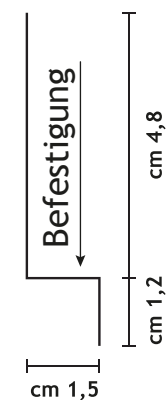

Mod. 612

Längsschutz

Befestigung von oben

Länge Blechbasis: 100 cm

50 Spitzen je Laufmeter

Länge Blechnadeln: 6 cm