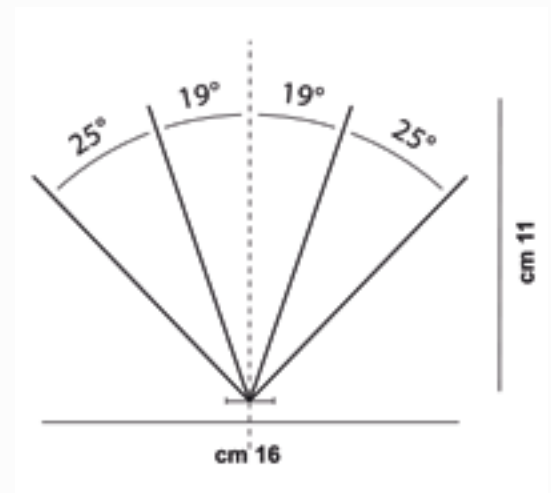

Abdeckung bis 12 cm

80 Spitzen je Laufmeter

Länge Edelstahlspitzen: 11 cm

DIE MEIST VERKAUFTEN MODELLE

Mod. 311

Querschutzhaken mit doppelter
Winkellage

Länge Polycarbonatbasis: 50 cm

Abdeckung bis 20 cm

80 Spitzen je Laufmeter

Länge Edelstahlspitzen: 11 cm

DIE MEIST VERKAUFTEN MODELLE

Mod. 306

Gekreuzter Quer- und Längsschutz
mit doppelter Winkellage

Länge Polycarbonatbasis: 50 cm

Abdeckung bis 22 cm

120 Spitzen auf einem Meter

Länge Edelstahlspitzen: 11 cm

WEITER

Mod. 305

Querschutz

Länge Polycarbonatbasis: 50 cm

Abdeckung bis 7 cm

80 Spitzen je Laufmeter

Länge Edelstahlnadeln: 11 cm

Querschutz

Länge Polycarbonatbasis: 50 cm

Abdeckung bis 7 cm

40 Spitzen je Laufmeter

Länge Edelstahlnadeln: 11 cm

Mod. 360

Gekreuzter Quer- und Längsschutz

Länge Polycarbonatbasis: 50 cm