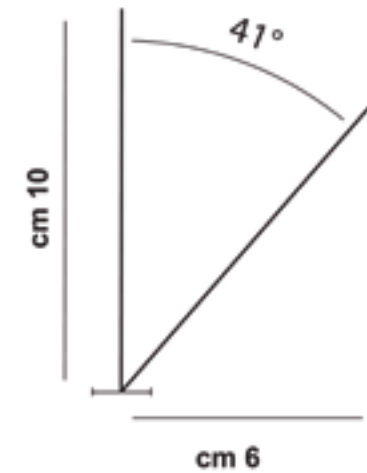

Mod. 303

Gekreuzter Quer- und Längsschutz

Länge Edelstahlbasis: 100 cm

Abdeckung bis 8 cm

66 Spitzen je Laufmeter

Länge Edelstahlnadeln: 10 cm