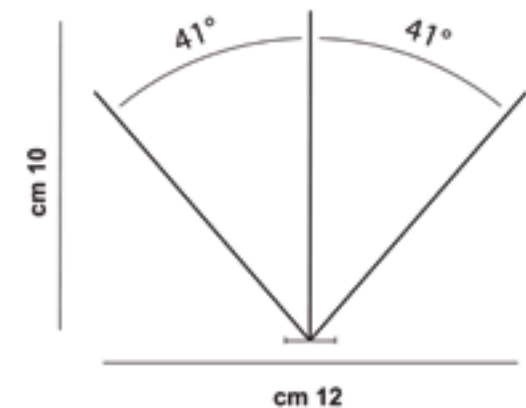

Mod. 316

Gekreuzter Quer- und Längsschutz

Länge Edelstahlbasis: 100 cm

Abdeckung bis 12 cm

66 Spitzen je Laufmeter

Länge Edelstahlnadeln: 10 cm