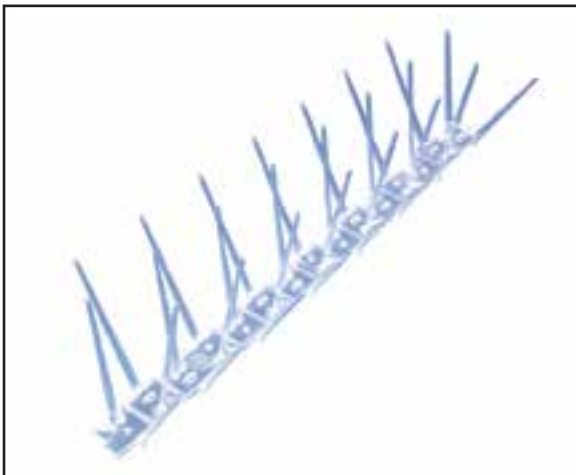

80 Spitzen je Laufmeter

Länge Edelstahlspitzen: 11 cm

DIE MEIST VERKAUFTEN MODELLE

Mod. 306

Gekreuzter Quer- und Längsschutz
mit doppelter Winkellage

Länge Polycarbonatbasis: 50 cm

Abdeckung bis 22 cm

120 Spitzen auf einem Meter

Querschutz

Länge Polycarbonatbasis: 50 cm

Abdeckung bis 7 cm

40 Spitzen je Laufmeter

Länge Edelstahlnadeln: 11 cm

Mod. 360

Gekreuzter Quer- und Längsschutz

Länge Polycarbonatbasis: 50 cm

Abdeckung bis 8 cm

30 Spitzen je Laufmeter

Länge Edelstahlnadeln: 11 cm

WEITER

Mod. 312

Gekreuzter Quer- und Längsschutz
Länge Polycarbonatbasis: 50 cm
Abdeckung bis 18 cm
80 Spitzen je Laufmeter
Länge Edelstahl-nadeln: 11 cm

Mod. 350

Querschutzz mit doppelter Winkellage
Länge Polycarbonatbasis: 50 cm
Abdeckung bis 16 cm
60 Spitzen je Laufmeter
Länge Polycarbonat-Nadeln: 11 cm

IDEAL GEGEN MÖWEN

Mod. 304G

Gekreuzter Quer- und Längsschutz