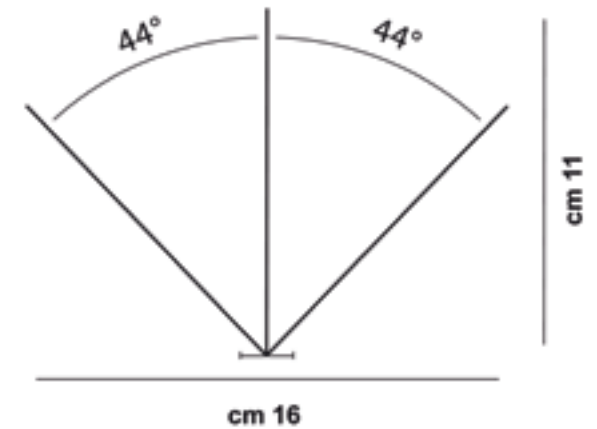

80 Spitzen je Laufmeter

Länge Edelstahlspitzen: 11 cm

DIE MEIST VERKAUFTEN MODELLE

Mod. 306

Gekreuzter Quer- und Längsschutz
mit doppelter Winkellage

Länge Polycarbonatbasis: 50 cm

Abdeckung bis 22 cm

120 Spitzen auf einem Meter

Querschutz

Länge Polycarbonatbasis: 50 cm

Abdeckung bis 7 cm

40 Spitzen je Laufmeter

Länge Edelstahlnadeln: 11 cm

Mod. 360

Gekreuzter Quer- und Längsschutz

Länge Polycarbonatbasis: 50 cm

Abdeckung bis 8 cm

30 Spitzen je Laufmeter

Länge Edelstahlnadeln: 11 cm

WEITER

Mod. 312

Gekreuzter Quer- und Längsschutz
Länge Polycarbonatbasis: 50 cm
Abdeckung bis 18 cm
80 Spitzen je Laufmeter
Länge Edelstahl-nadeln: 11 cm

Mod. 350

Querschutzz mit doppelter Winkellage
Länge Polycarbonatbasis: 50 cm
Abdeckung bis 16 cm
60 Spitzen je Laufmeter
Länge Polycarbonat-Nadeln: 11 cm

IDEAL GEGEN MÖWEN

Mod. 304G

Gekreuzter Quer- und Längsschutz