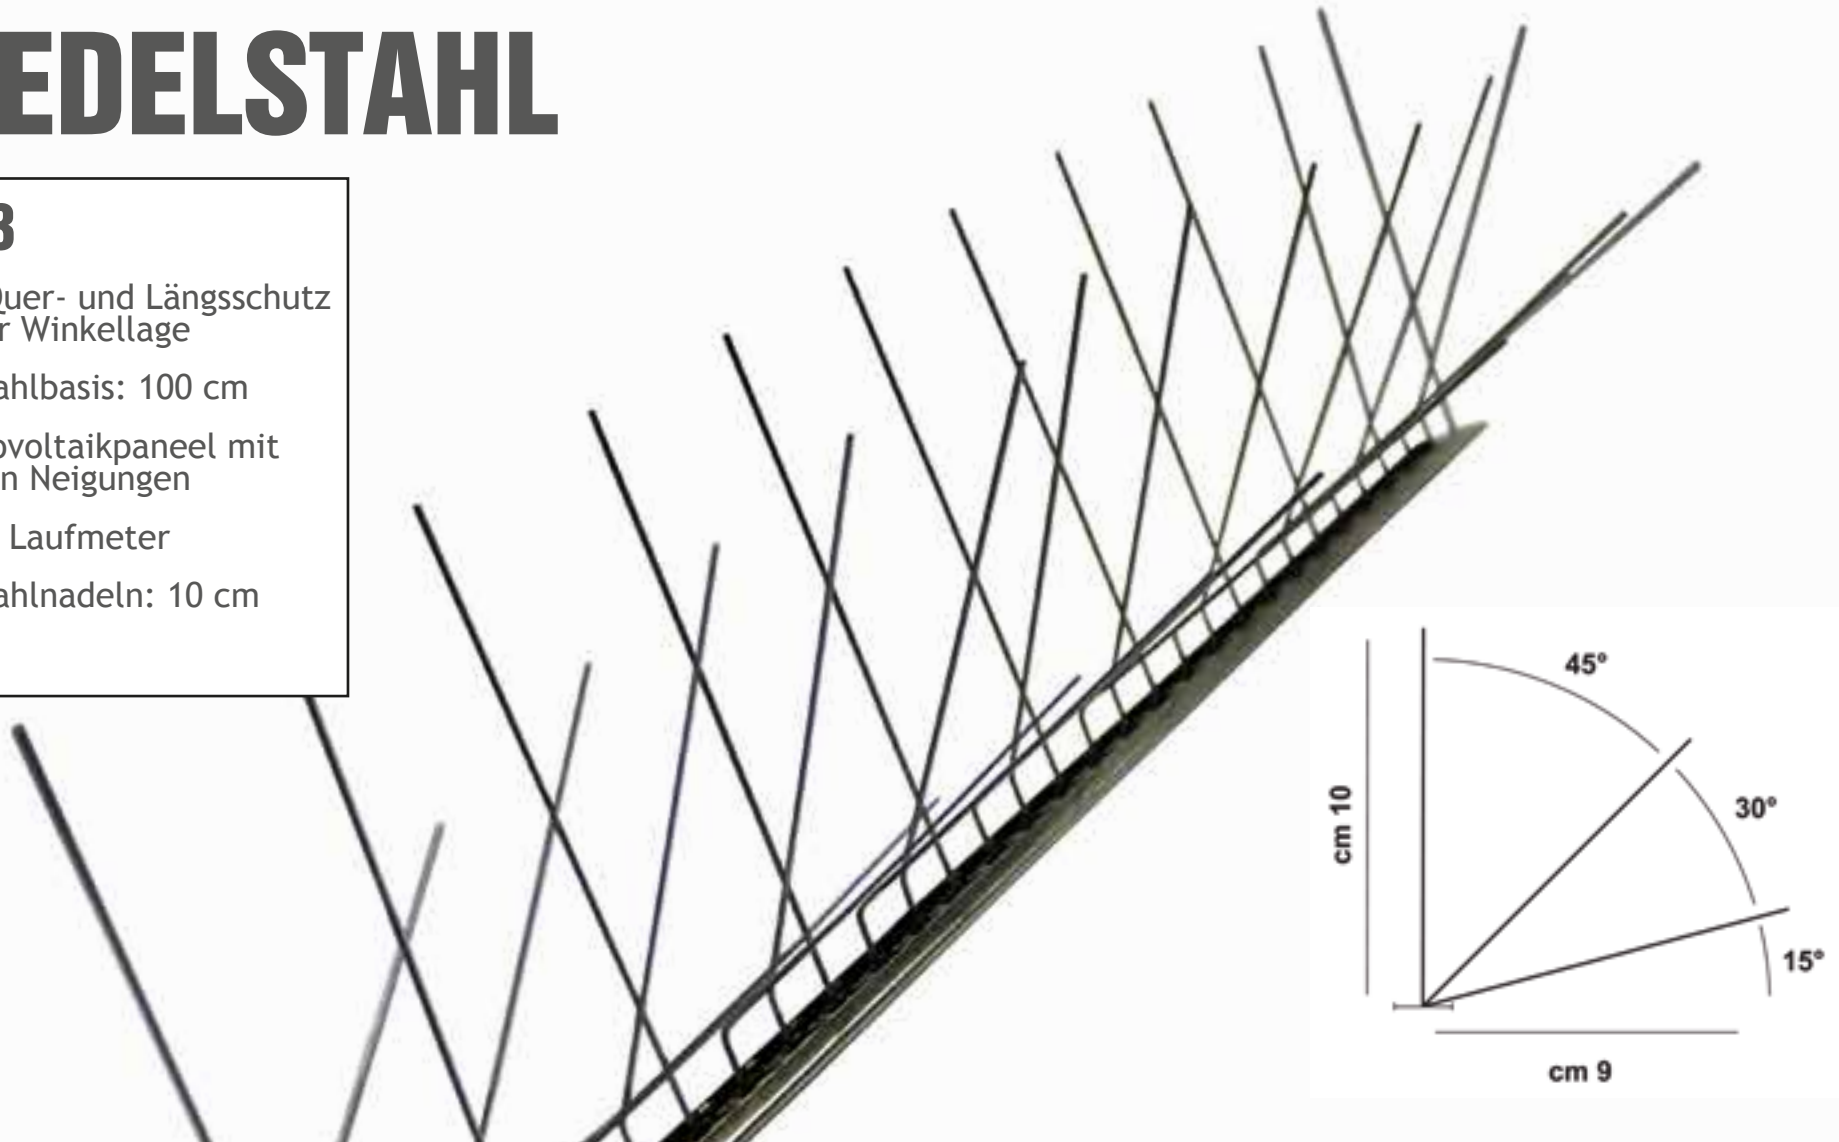

Mod. 310

Gekreuzter Quer- und Längsschutz

Länge Edelstahlbasis: 100 cm

Abdeckung bis 14 cm

66 Spitzen je Laufmeter

Länge Edelstahlnadeln: 10 cm

DIE MEIST VERKAUFTEN MODELLE AUS EDELSTAHL

Mod. 313

Gekreuzter Quer- und Längsschutz
mit doppelter Winkellage

Länge Edelstahlbasis: 100 cm

Ideal für Fotovoltaikpaneel mit
verschiedenen Neigungen

66 Spitzen je Laufmeter

Länge Edelstahlnadeln: 10 cm

WEITERE

Mod. 301