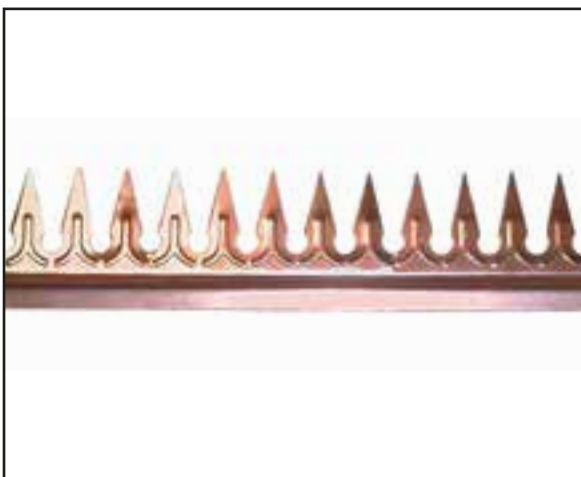

80 Spitzen je Laufmeter

Länge Edelstahlspitzen: 11 cm

DIE MEIST VERKAUFTEN MODELLE

Mod. 306

Gekreuzter Quer- und Längsschutz
mit doppelter Winkellage

Länge Polycarbonatbasis: 50 cm

Abdeckung bis 22 cm

120 Spitzen auf einem Meter

Begrenzte Installationsmöglichkeiten

ZIERABWEHRNADELN AUS KUPFER

Mod. 603

Längsschutz mit doppelter
Nadelreihe

Länge Kupferbasis: 100 cm

50 + 50 Spitzen je Laufmeter

Länge Kupfernadeln: 4 cm

ZIERABWEHRNADELN AUS KUPFER

Mod. 601

Längsschutz

Befestigung an Vorderseite

Länge Kupferbasis: 100 cm

50 Spitzen je Laufmeter

Länge Kupfernadeln: 6 cm

Mod. 602

Längsschutz

Befestigung von oben

Länge Kupferbasis: 100 cm

50 Spitzen je Laufmeter

Länge Kupfernadeln: 6 cm

ZIERABWEHRNADELN AUS LACKIERTEM BLECH

Mod. 613

Längsschutz mit doppelter
Nadelreihe

Länge Blechbasis: 100 cm