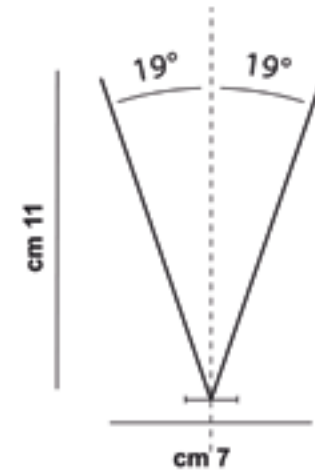

80 Spitzen je Laufmeter

Länge Edelstahlspitzen: 11 cm

DIE MEIST VERKAUFTEN MODELLE

Mod. 306

Gekreuzter Quer- und Längsschutz
mit doppelter Winkellage

Länge Polycarbonatbasis: 50 cm

Abdeckung bis 22 cm

120 Spitzen auf einem Meter

Länge Edelstahlspitzen: 11 cm

WEITER

Mod. 305

Querschutz

Länge Polycarbonatbasis: 50 cm

Abdeckung bis 7 cm

80 Spitzen je Laufmeter

Länge Edelstahlnadeln: 11 cm

Mod. 307

Längsschutz

Länge Polycarbonatbasis: 50 cm

Abdeckung bis 2 cm

40 Spitzen je Laufmeter

Länge Edelstahlnadeln: 11 cm

WEITER

Mod. 308

Querschutz

Länge Polycarbonatbasis: 50 cm

Abdeckung bis 7 cm

40 Spitzen je Laufmeter

Länge Edelstahlnadeln: 11 cm

Mod. 360

Gekreuzter Quer- und Längsschutz

Länge Polycarbonatbasis: 50 cm