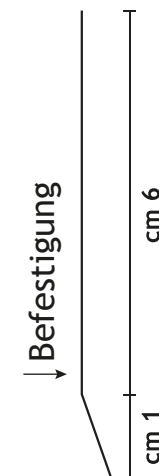

Mod. 602

Längsschutz

Befestigung von oben

Länge Kupferbasis: 100 cm

50 Spitzen je Laufmeter

Länge Kupfernadeln: 6 cm