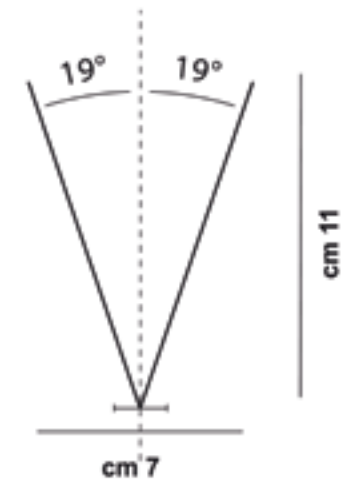

80 Spitzen je Laufmeter

Länge Edelstahlspitzen: 11 cm

DIE MEIST VERKAUFTEN MODELLE

Mod. 306

Gekreuzter Quer- und Längsschutz
mit doppelter Winkellage

Länge Polycarbonatbasis: 50 cm

Abdeckung bis 22 cm

120 Spitzen auf einem Meter

Länge Edelstahlspitzen: 11 cm

WEITER

Mod. 305

Querschutz

Länge Polycarbonatbasis: 50 cm

Abdeckung bis 7 cm

80 Spitzen je Laufmeter

Länge Edelstahlnadeln: 11 cm

Querschutz

Länge Polycarbonatbasis: 50 cm

Abdeckung bis 7 cm

40 Spitzen je Laufmeter

Länge Edelstahlnadeln: 11 cm

Mod. 360

Gekreuzter Quer- und Längsschutz

Länge Polycarbonatbasis: 50 cm

Abdeckung bis 8 cm

30 Spitzen je Laufmeter

Länge Edelstahlnadeln: 11 cm

WEITER

Mod. 312

Gekreuzter Quer- und Längsschutz
Länge Polycarbonatbasis: 50 cm
Abdeckung bis 18 cm
80 Spitzen je Laufmeter
Länge Edelstahl-nadeln: 11 cm