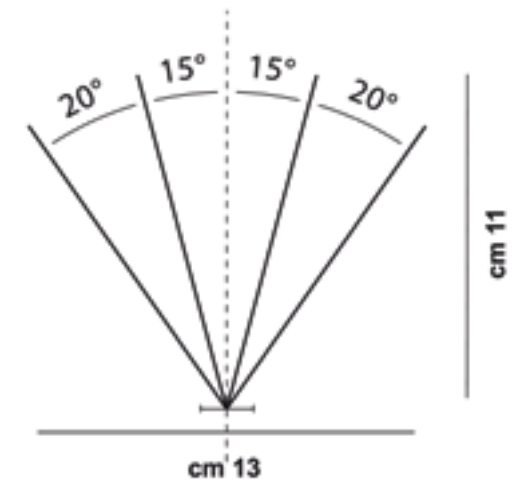

80 Spitzen je Laufmeter

Länge Edelstahlspitzen: 11 cm

DIE MEIST VERKAUFTEN MODELLE

Mod. 306

Gekreuzter Quer- und Längsschutz
mit doppelter Winkellage

Länge Polycarbonatbasis: 50 cm

Abdeckung bis 22 cm

120 Spitzen auf einem Meter

Querschutz

Länge Polycarbonatbasis: 50 cm

Abdeckung bis 7 cm

40 Spitzen je Laufmeter

Länge Edelstahlnadeln: 11 cm

Mod. 360

Gekreuzter Quer- und Längsschutz

Länge Polycarbonatbasis: 50 cm

Abdeckung bis 8 cm

30 Spitzen je Laufmeter

Länge Edelstahlnadeln: 11 cm

WEITER

Mod. 312

Gekreuzter Quer- und Längsschutz
Länge Polycarbonatbasis: 50 cm
Abdeckung bis 18 cm
80 Spitzen je Laufmeter
Länge Edelstahl-nadeln: 11 cm

Mod. 350

Querschutzz mit doppelter Winkellage
Länge Polycarbonatbasis: 50 cm
Abdeckung bis 16 cm
60 Spitzen je Laufmeter
Länge Polycarbonat-Nadeln: 11 cm

IDEAL GEGEN MÖWEN

Mod. 304G

Gekreuzter Quer- und Längsschutz