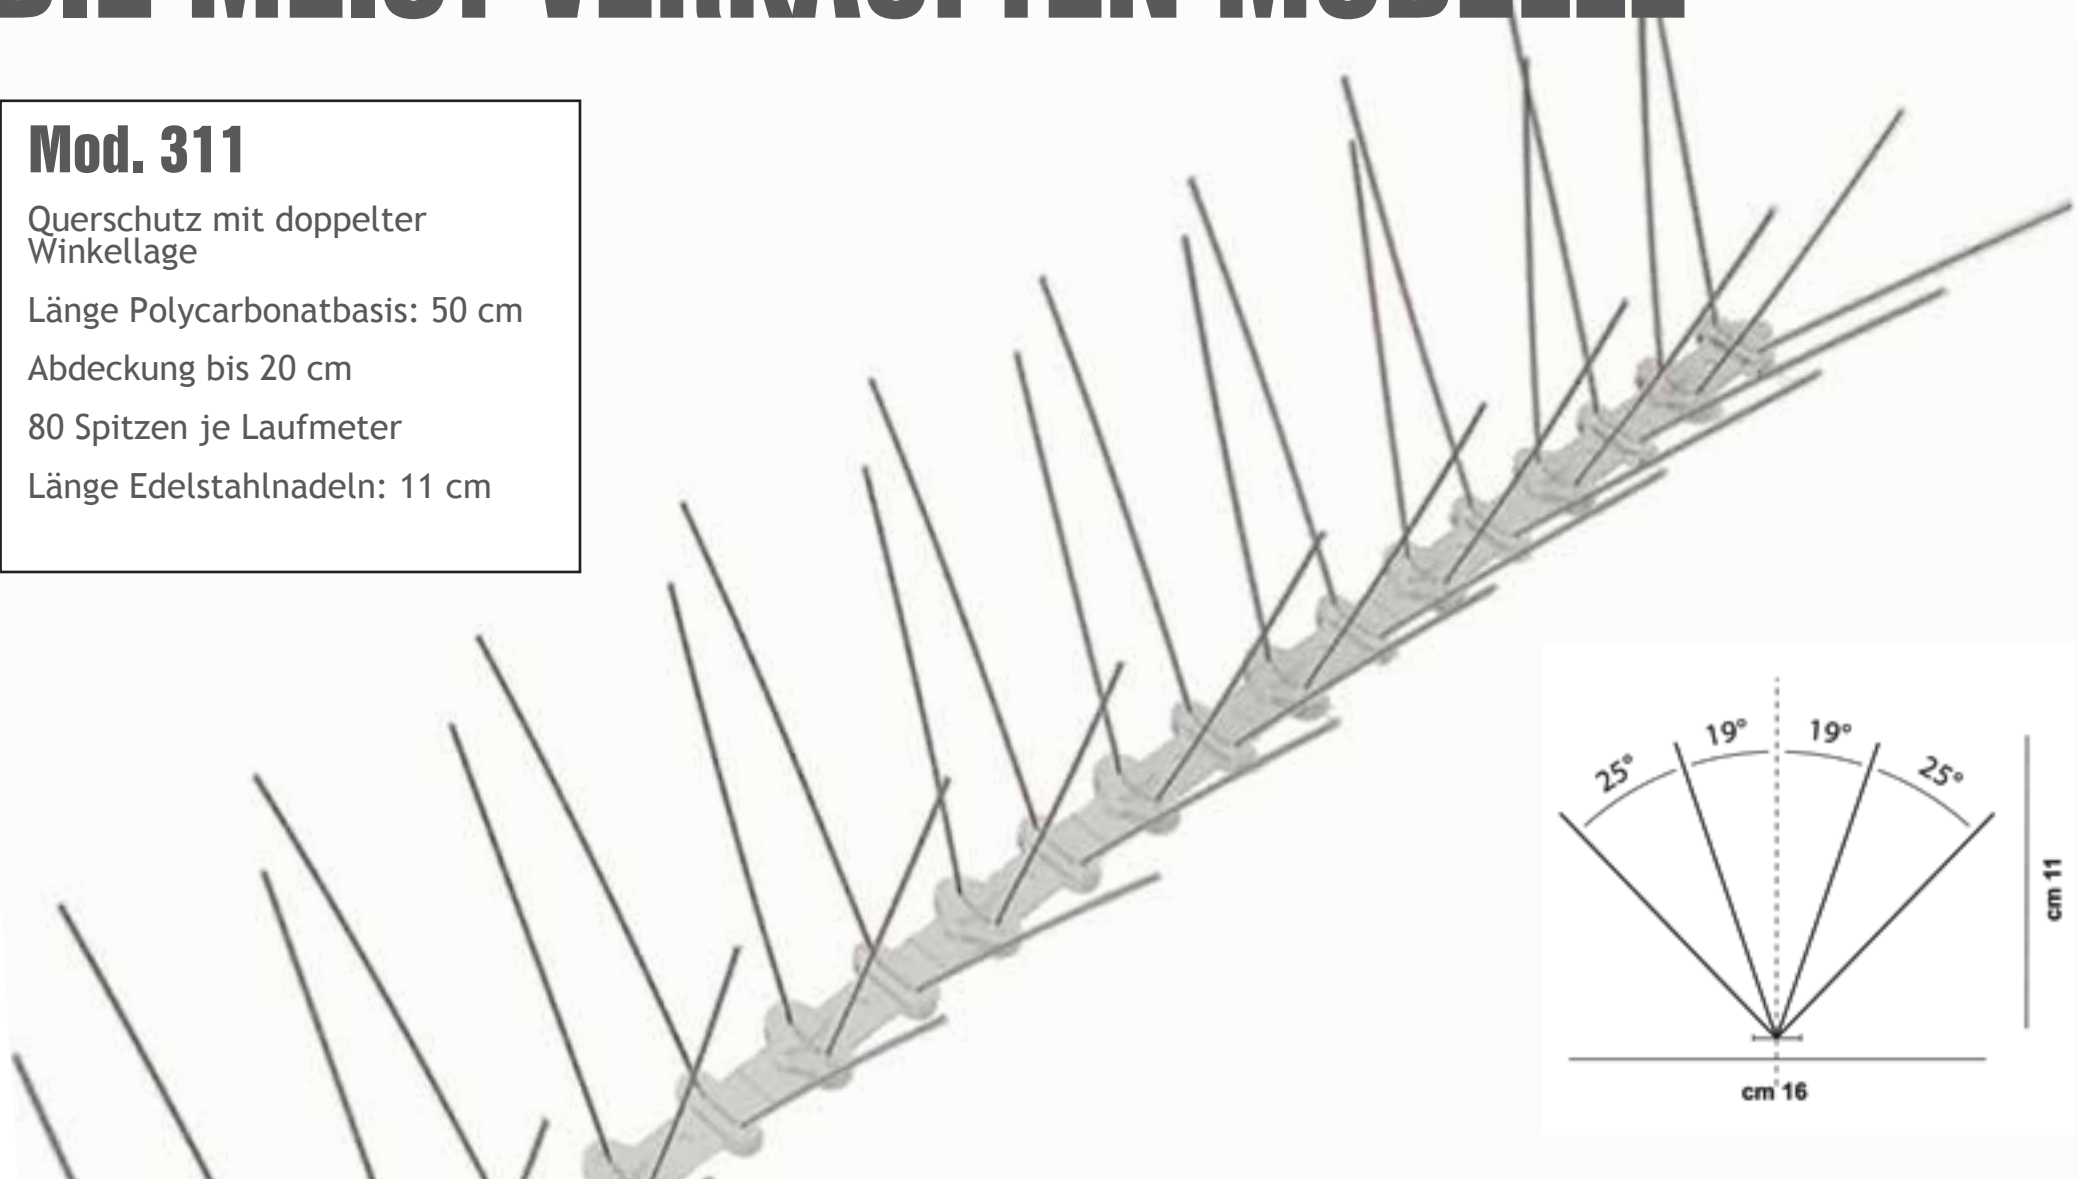

ECO BIRDS

**ECOBIRDS:
FÜHRENDE MARKE
BEI DER ABWEHR
VON VÖGELN**

ABWEHRNADELN

DEU

DIE MEIST VERKAUFTEN MODELLE

Mod. 304

Gekreuzter Quer- und Längsschutz

Länge Polycarbonatbasis: 50 cm

Abdeckung bis 12 cm

80 Spitzen je Laufmeter

Länge Edelstahlspitzen: 11 cm

DIE MEIST VERKAUFTEN MODELLE

Mod. 311

Querschutzhaken mit doppelter
Winkellage

Länge Polycarbonatbasis: 50 cm

Abdeckung bis 20 cm

80 Spitzen je Laufmeter

Länge Edelstahlspitzen: 11 cm

DIE MEIST VERKAUFTEN MODELLE

Mod. 306

Gekreuzter Quer- und Längsschutz
mit doppelter Winkellage

Länge Polycarbonatbasis: 50 cm

Abdeckung bis 22 cm

120 Spitzen auf einem Meter

Länge Edelstahlspitzen: 11 cm

WEITER

Mod. 305

Querschutz

Länge Polycarbonatbasis: 50 cm

Abdeckung bis 7 cm

80 Spitzen je Laufmeter

Länge Edelstahlnadeln: 11 cm