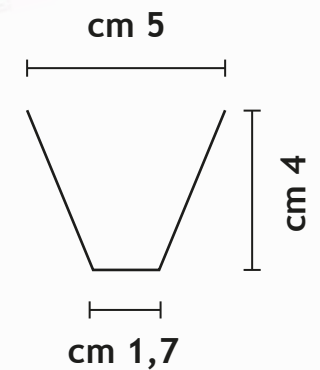

ZIERABWEHRNADELN AUS LACKIERTEM BLECH

Mod. 613

Längsschutz mit doppelter
Nadelreihe

Länge Blechbasis: 100 cm

50 + 50 Spitzen je Laufmeter

Länge Blechnadeln: 4 cm