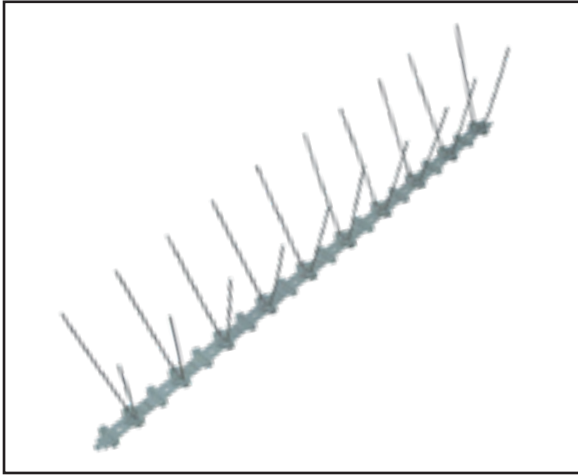

WEITER

Mod. 308

Querschutz

Länge Polycarbonatbasis: 50 cm

Abdeckung bis 7 cm

40 Spitzen je Laufmeter

Länge Edelstahlnadeln: 11 cm

Mod. 360

Gekreuzter Quer- und Längsschutz

Länge Polycarbonatbasis: 50 cm

Abdeckung bis 8 cm

30 Spitzen je Laufmeter

Länge Edelstahlnadeln: 11 cm