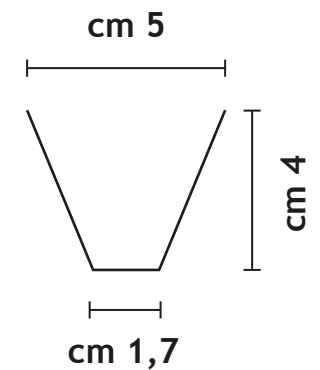

Länge 100 cm

Einstellbarer Abstand zwischen
den Nadeln

Zahlreiche Neigungswinkel der
Nadeln

Extrem vielseitig bei der Installation

Schwächere Basis

Länge 50 cm

Fixer Abstand zwischen den Nadeln

Verkürzte Neigungswinkel der Nadeln

Begrenzte Installationsmöglichkeiten

ZIERABWEHRNADELN AUS KUPFER

Mod. 603

Längsschutz mit doppelter
Nadelreihe

Länge Kupferbasis: 100 cm

50 + 50 Spitzen je Laufmeter

Länge Kupfernadeln: 4 cm

ZIERABWEHRNADELN AUS KUPFER