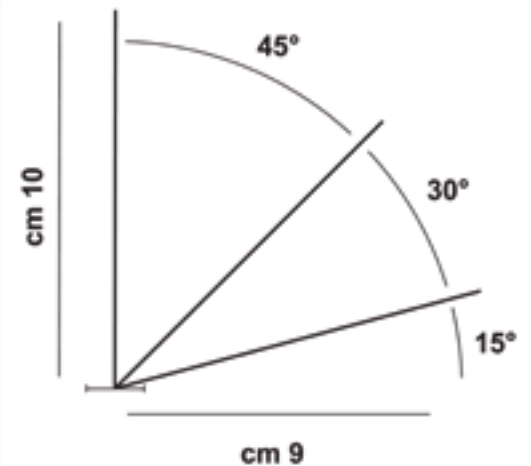

80 Spitzen je Laufmeter

Länge Edelstahlspitzen: 11 cm

DIE MEIST VERKAUFTEN MODELLE

Mod. 306

Gekreuzter Quer- und Längsschutz
mit doppelter Winkellage

Länge Polycarbonatbasis: 50 cm

Abdeckung bis 22 cm

120 Spitzen auf einem Meter

Mod. 310

Gekreuzter Quer- und Längsschutz

Länge Edelstahlbasis: 100 cm

Abdeckung bis 14 cm

66 Spitzen je Laufmeter

Länge Edelstahlnadeln: 10 cm

DIE MEIST VERKAUFTEN MODELLE AUS EDELSTAHL

Mod. 313

Gekreuzter Quer- und Längsschutz
mit doppelter Winkellage

Länge Edelstahlbasis: 100 cm

Ideal für Fotovoltaikpaneel mit
verschiedenen Neigungen

66 Spitzen je Laufmeter

Länge Edelstahlnadeln: 10 cm

WEITERE

Mod. 301