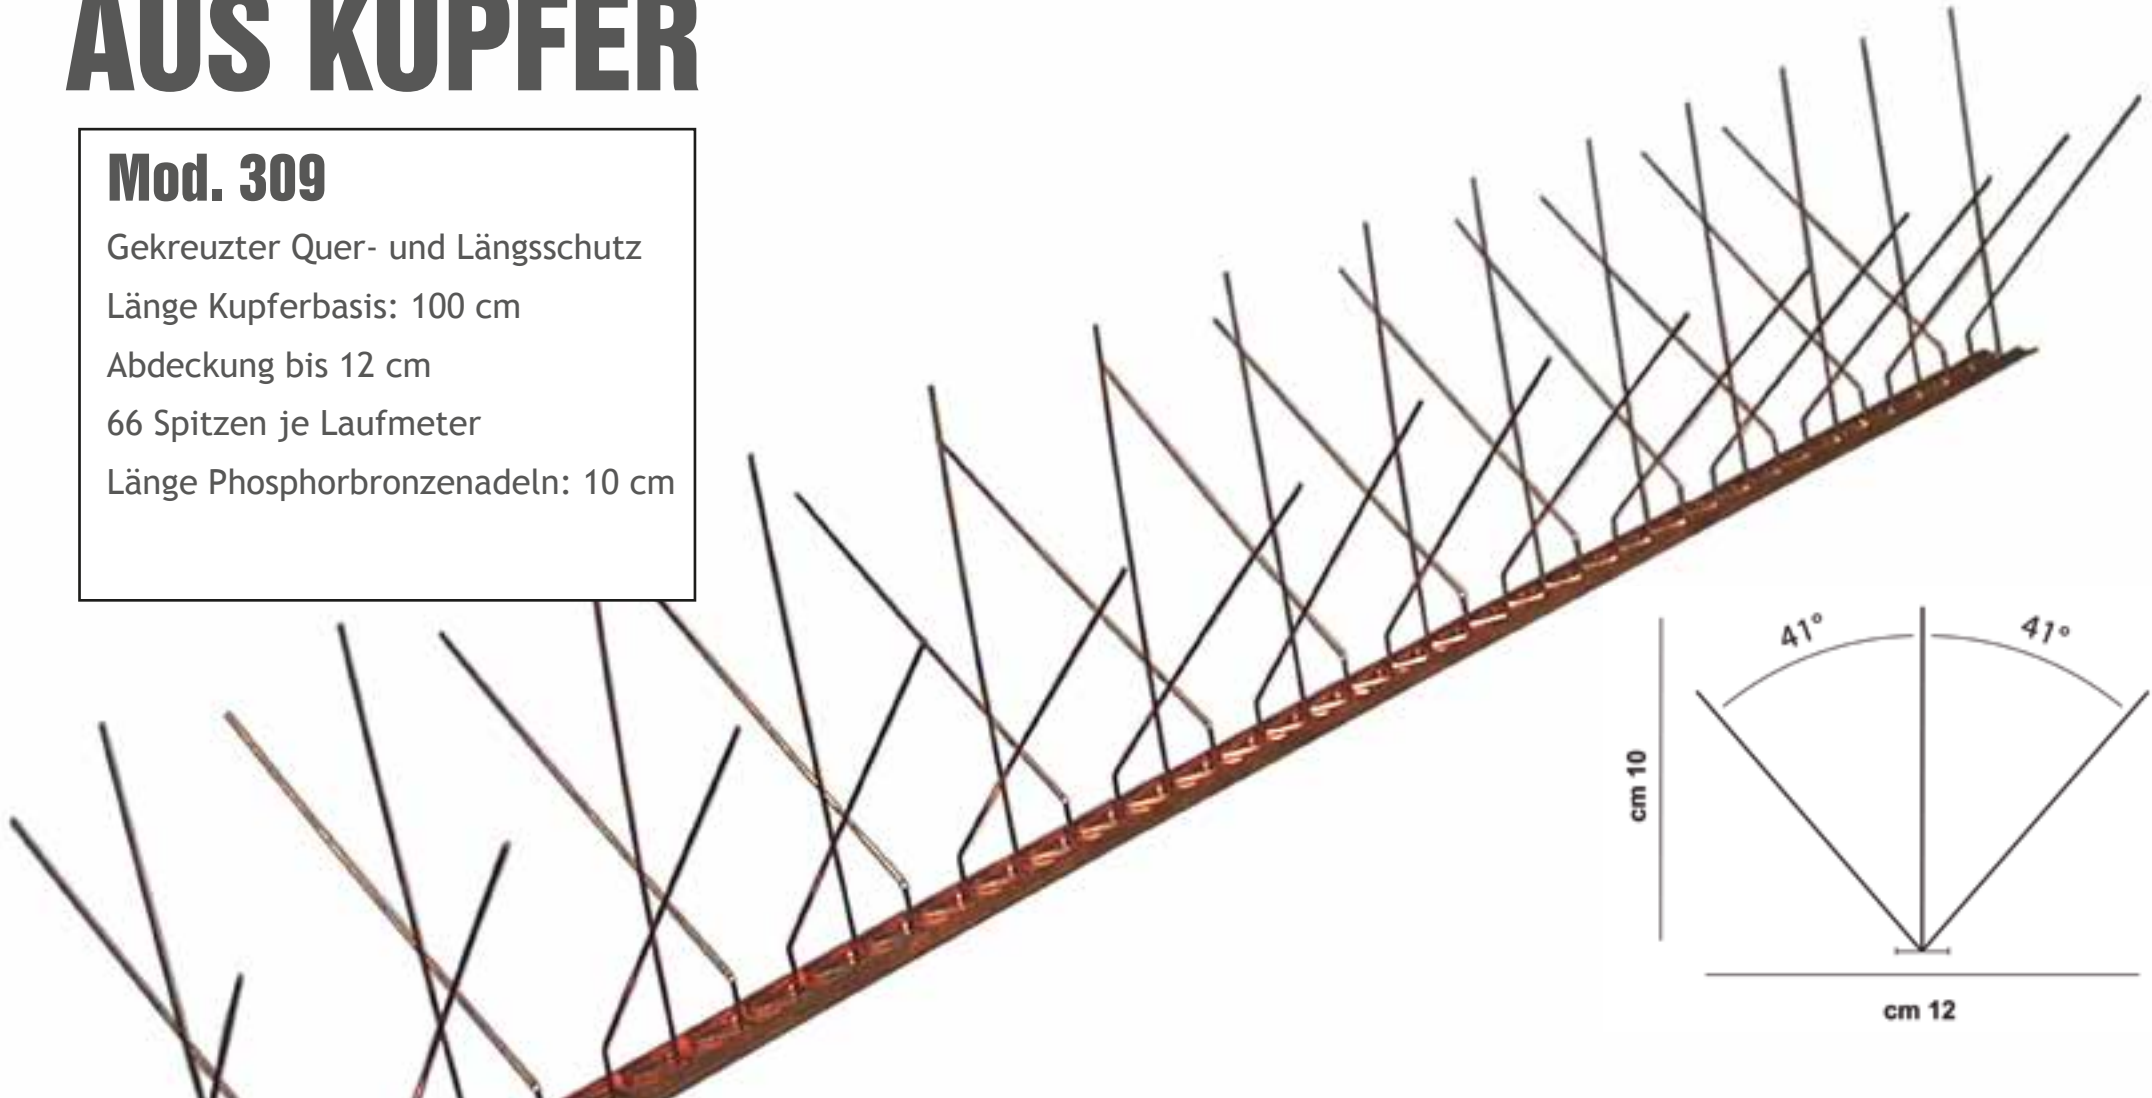

Mod. 309

Gekreuzter Quer- und Längsschutz

Länge Kupferbasis: 100 cm

Abdeckung bis 12 cm

66 Spitzen je Laufmeter

Länge Phosphorbronzenadeln: 10 cm

**Die Produktpalette ECOBIRDS wurde völlig in
Italien entworfen, industrialisiert und hergestellt.**