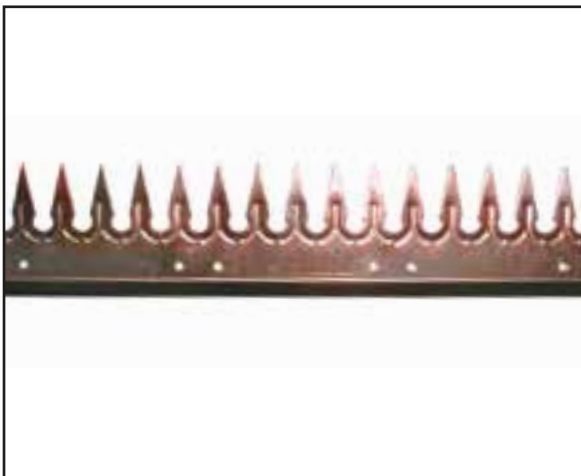

Länge 100 cm

Einstellbarer Abstand zwischen
den Nadeln

Zahlreiche Neigungswinkel der
Nadeln

Extrem vielseitig bei der Installation

Schwächere Basis

Länge 50 cm

Fixer Abstand zwischen den Nadeln

Verkürzte Neigungswinkel der Nadeln

Begrenzte Installationsmöglichkeiten

ZIERABWEHRNADELN AUS KUPFER

Mod. 603

Längsschutz mit doppelter
Nadelreihe

Länge Kupferbasis: 100 cm

50 + 50 Spitzen je Laufmeter

Länge Kupfernadeln: 4 cm

ZIERABWEHRNADELN AUS KUPFER