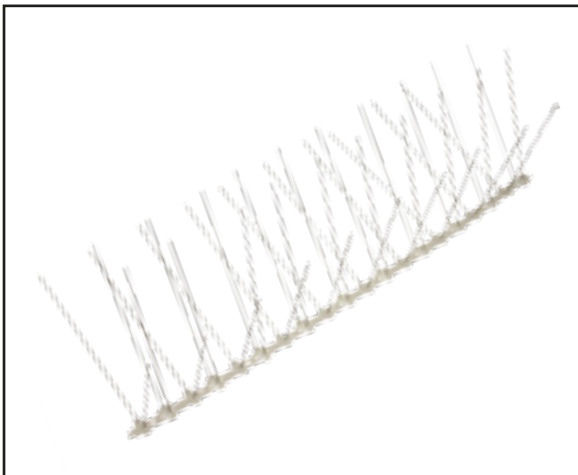

Abdeckung bis 12 cm

80 Spitzen je Laufmeter

Länge Edelstahlspitzen: 11 cm

DIE MEIST VERKAUFTEN MODELLE

Mod. 311

Querschutzhaken mit doppelter
Winkellage

Länge Polycarbonatbasis: 50 cm

Abdeckung bis 20 cm

80 Spitzen je Laufmeter

Länge Edelstahlspitzen: 11 cm

DIE MEIST VERKAUFTEN MODELLE

Mod. 306

Gekreuzter Quer- und Längsschutz
mit doppelter Winkellage

Länge Polycarbonatbasis: 50 cm

Abdeckung bis 22 cm

120 Spitzen auf einem Meter

Länge Polycarbonatbasis: 50 cm

Abdeckung bis 14 cm

80 Spitzen je Laufmeter

Länge Edelstahlspitzen: 16 cm

IDEAL GEGEN MÖWEN

Mod. 306G

Gekreuzter Quer- und Längsschutz mit doppelter Winkellage

Länge Polycarbonatbasis: 50 cm

Abdeckung bis 28 cm

120 Spitzen je Laufmeter

Länge Edelstahlnadeln: 16 cm

Mod. 311G

Querschutz mit doppelter Winkellage

Länge Polycarbonatbasis: 50 cm

Abdeckung bis 25 cm

80 Spitzen je Laufmeter