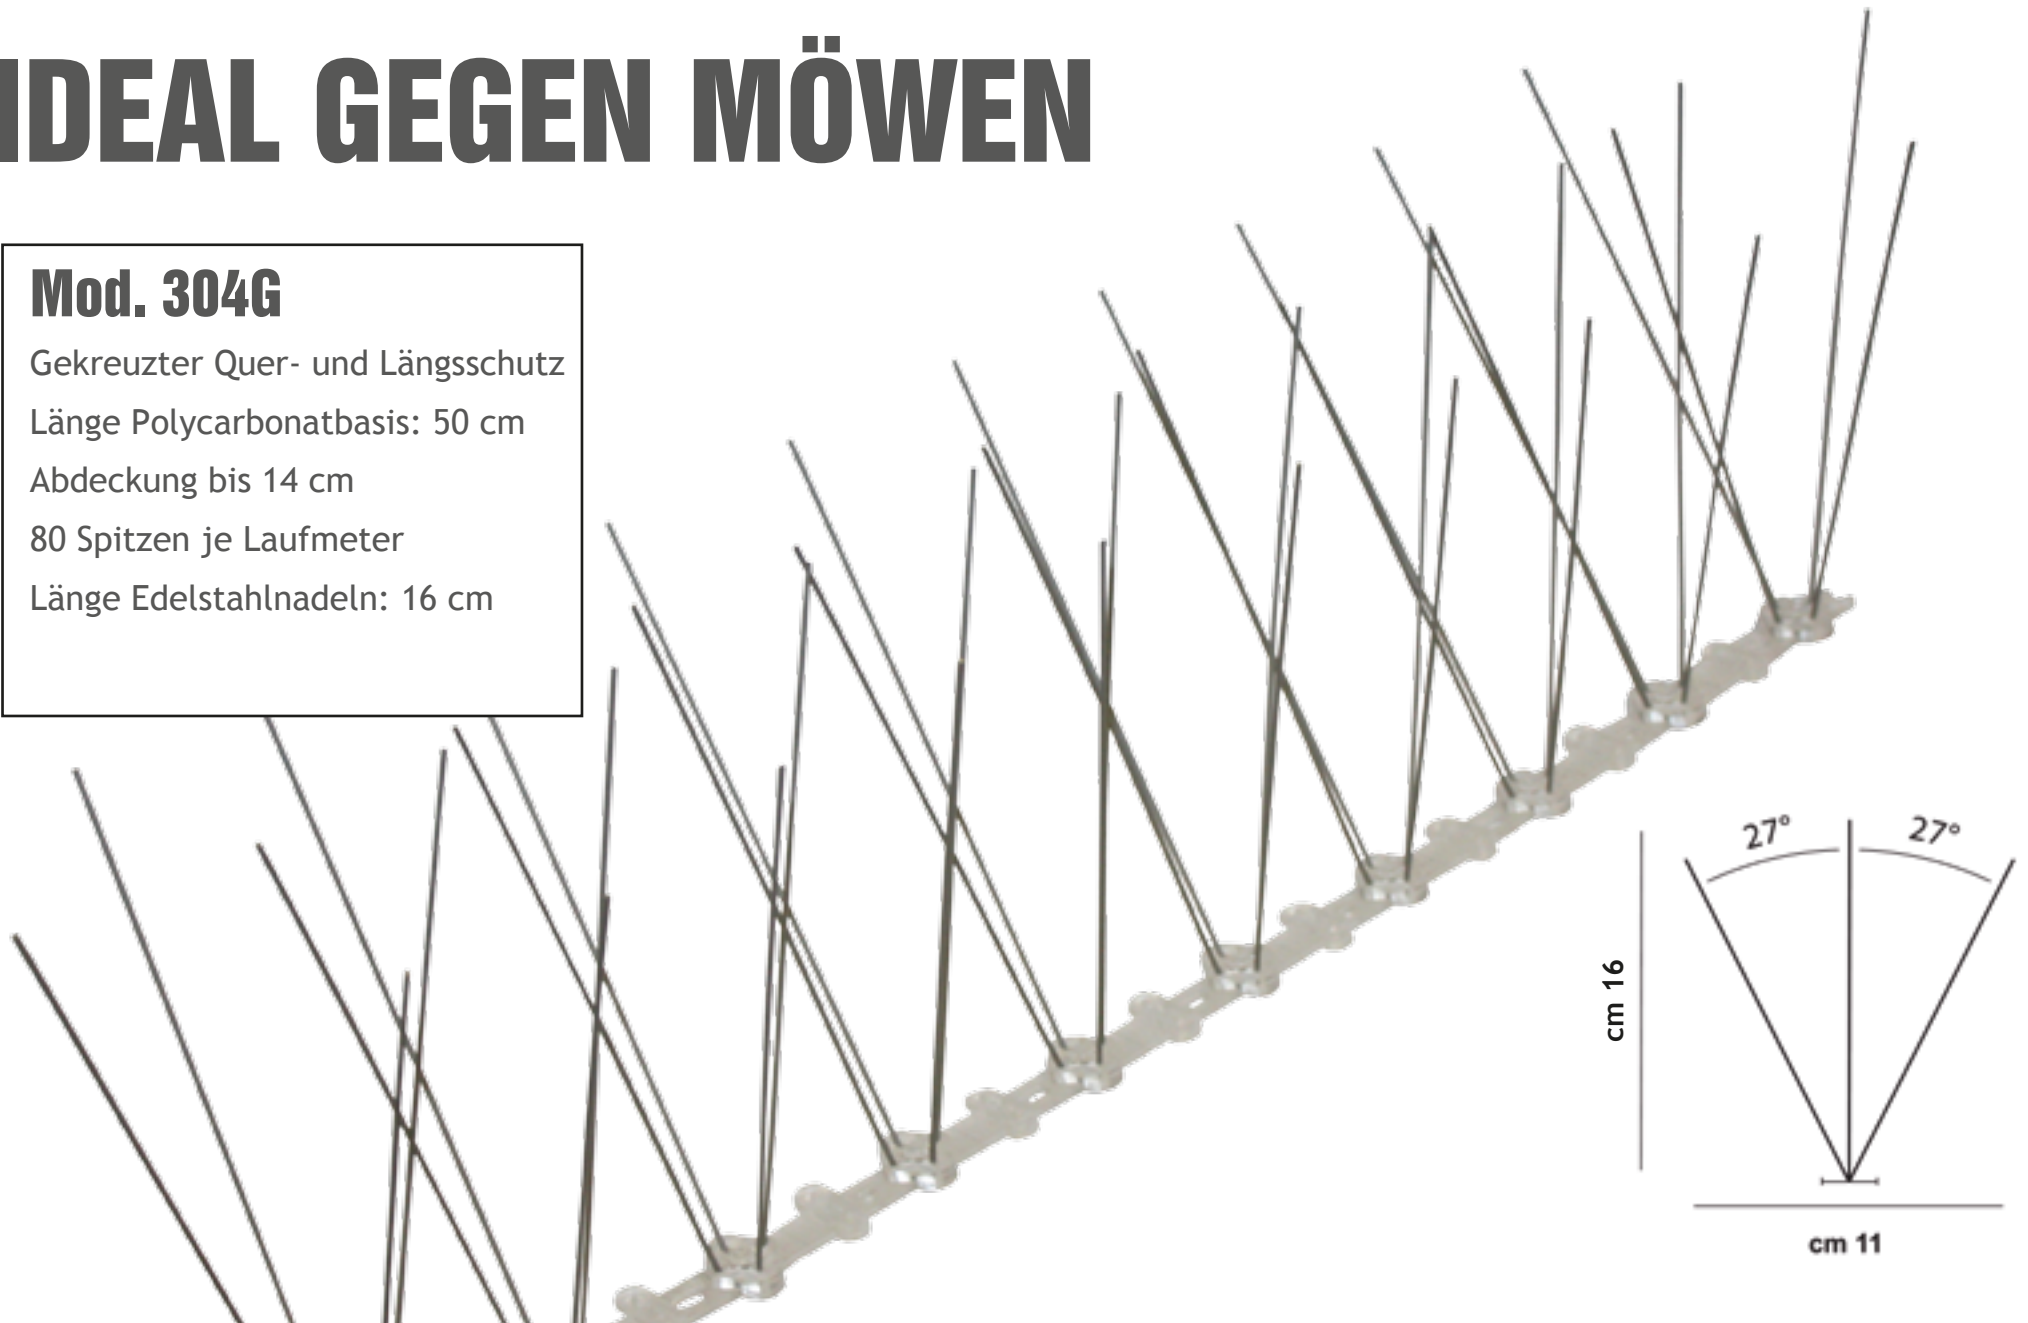

Abdeckung bis 12 cm

80 Spitzen je Laufmeter

Länge Edelstahlspitzen: 11 cm

DIE MEIST VERKAUFTEN MODELLE

Mod. 311

Querschutzhaken mit doppelter
Winkellage

Länge Polycarbonatbasis: 50 cm

Abdeckung bis 20 cm

80 Spitzen je Laufmeter

Länge Edelstahlspitzen: 11 cm

DIE MEIST VERKAUFTEN MODELLE

Mod. 306

Gekreuzter Quer- und Längsschutz
mit doppelter Winkellage

Länge Polycarbonatbasis: 50 cm

Abdeckung bis 22 cm

120 Spitzen auf einem Meter

Mod. 350

Querschutzz mit doppelter Winkellage
Länge Polycarbonatbasis: 50 cm
Abdeckung bis 16 cm
60 Spitzen je Laufmeter
Länge Polycarbonat-Nadeln: 11 cm

IDEAL GEGEN MÖWEN

Mod. 304G

Gekreuzter Quer- und Längsschutz

Länge Polycarbonatbasis: 50 cm

Abdeckung bis 14 cm

80 Spitzen je Laufmeter

Länge Edelstahlspitzen: 16 cm

IDEAL GEGEN MÖWEN

Mod. 306G

Gekreuzter Quer- und Längsschutz mit doppelter Winkellage

Länge Polycarbonatbasis: 50 cm