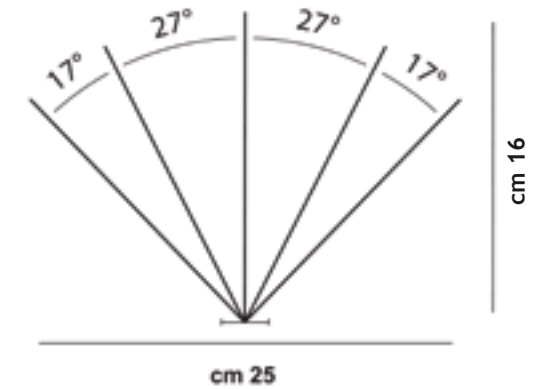

80 Spitzen je Laufmeter

Länge Edelstahlspitzen: 11 cm

DIE MEIST VERKAUFTEN MODELLE

Mod. 306

Gekreuzter Quer- und Längsschutz
mit doppelter Winkellage

Länge Polycarbonatbasis: 50 cm

Abdeckung bis 22 cm

120 Spitzen auf einem Meter

Mod. 350

Querschutzz mit doppelter Winkellage
Länge Polycarbonatbasis: 50 cm
Abdeckung bis 16 cm
60 Spitzen je Laufmeter
Länge Polycarbonat-Nadeln: 11 cm

IDEAL GEGEN MÖWEN

Mod. 304G

Gekreuzter Quer- und Längsschutz

Länge Polycarbonatbasis: 50 cm

Abdeckung bis 14 cm

80 Spitzen je Laufmeter

Länge Edelstahlspitzen: 16 cm

IDEAL GEGEN MÖWEN

Mod. 306G

Gekreuzter Quer- und Längsschutz mit doppelter Winkellage

Länge Polycarbonatbasis: 50 cm

Abdeckung bis 28 cm

120 Spitzen je Laufmeter

Länge Edelstahlnadeln: 16 cm

Mod. 311G

Querschutz mit doppelter Winkellage

Länge Polycarbonatbasis: 50 cm

Abdeckung bis 25 cm

80 Spitzen je Laufmeter