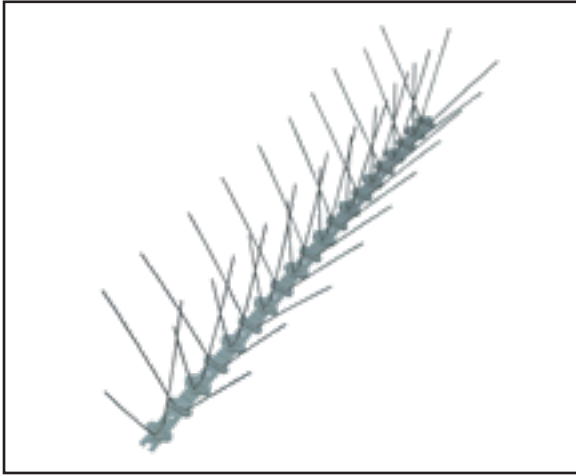

80 Spitzen je Laufmeter

Länge Edelstahlspitzen: 11 cm

DIE MEIST VERKAUFTEN MODELLE

Mod. 306

Gekreuzter Quer- und Längsschutz
mit doppelter Winkellage

Länge Polycarbonatbasis: 50 cm

Abdeckung bis 22 cm

120 Spitzen auf einem Meter

Länge Edelstahlspitzen: 11 cm

WEITER

Mod. 305

Querschutz

Länge Polycarbonatbasis: 50 cm

Abdeckung bis 7 cm

80 Spitzen je Laufmeter

Länge Edelstahlnadeln: 11 cm

Querschutz

Länge Polycarbonatbasis: 50 cm

Abdeckung bis 7 cm

40 Spitzen je Laufmeter

Länge Edelstahlnadeln: 11 cm

Mod. 360

Gekreuzter Quer- und Längsschutz

Länge Polycarbonatbasis: 50 cm

Abdeckung bis 8 cm

30 Spitzen je Laufmeter

Länge Edelstahlnadeln: 11 cm

WEITER

Mod. 312

Gekreuzter Quer- und Längsschutz
Länge Polycarbonatbasis: 50 cm
Abdeckung bis 18 cm
80 Spitzen je Laufmeter
Länge Edelstahl-nadeln: 11 cm