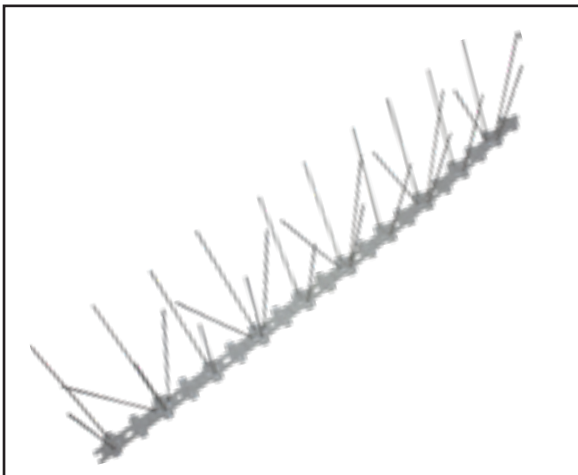

Abdeckung bis 12 cm

80 Spitzen je Laufmeter

Länge Edelstahlspitzen: 11 cm

DIE MEIST VERKAUFTEN MODELLE

Mod. 311

Querschutzhaken mit doppelter
Winkellage

Länge Polycarbonatbasis: 50 cm

Abdeckung bis 20 cm

80 Spitzen je Laufmeter

Länge Edelstahlspitzen: 11 cm

DIE MEIST VERKAUFTEN MODELLE

Mod. 306

Gekreuzter Quer- und Längsschutz
mit doppelter Winkellage

Länge Polycarbonatbasis: 50 cm

Abdeckung bis 22 cm

120 Spitzen auf einem Meter

Länge Edelstahlspitzen: 11 cm

WEITER

Mod. 305

Querschutz

Länge Polycarbonatbasis: 50 cm

Abdeckung bis 7 cm

80 Spitzen je Laufmeter

Länge Edelstahlnadeln: 11 cm

Querschutz

Länge Polycarbonatbasis: 50 cm

Abdeckung bis 7 cm

40 Spitzen je Laufmeter

Länge Edelstahlnadeln: 11 cm

Mod. 360

Gekreuzter Quer- und Längsschutz

Länge Polycarbonatbasis: 50 cm