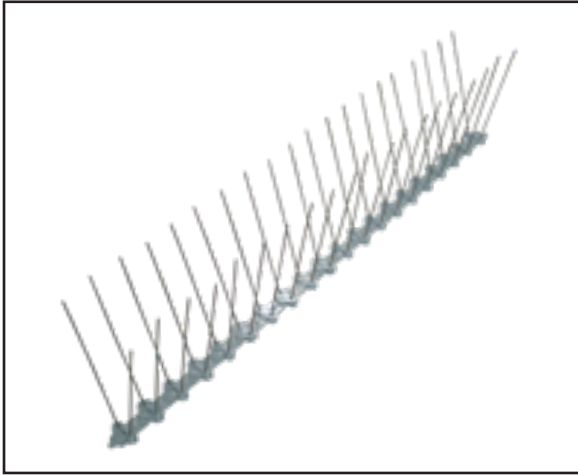

ECO BIRDS

**ECOBIRDS:
FÜHRENDE MARKE
BEI DER ABWEHR
VON VÖGELN**

ABWEHRNADELN

DEU

DIE MEIST VERKAUFTEN MODELLE

Mod. 304

Gekreuzter Quer- und Längsschutz

Länge Polycarbonatbasis: 50 cm

Abdeckung bis 12 cm

80 Spitzen je Laufmeter

Länge Edelstahlspitzen: 11 cm

DIE MEIST VERKAUFTEN MODELLE

Mod. 311

Querschutzhaken mit doppelter
Winkellage

Länge Polycarbonatbasis: 50 cm

Abdeckung bis 20 cm

80 Spitzen je Laufmeter

Länge Edelstahlspitzen: 11 cm

DIE MEIST VERKAUFTEN MODELLE

Mod. 306

Gekreuzter Quer- und Längsschutz
mit doppelter Winkellage

Länge Polycarbonatbasis: 50 cm

Abdeckung bis 22 cm

120 Spitzen auf einem Meter

Länge Edelstahlspitzen: 11 cm

WEITER

Mod. 305

Querschutz

Länge Polycarbonatbasis: 50 cm

Abdeckung bis 7 cm

80 Spitzen je Laufmeter

Länge Edelstahlnadeln: 11 cm