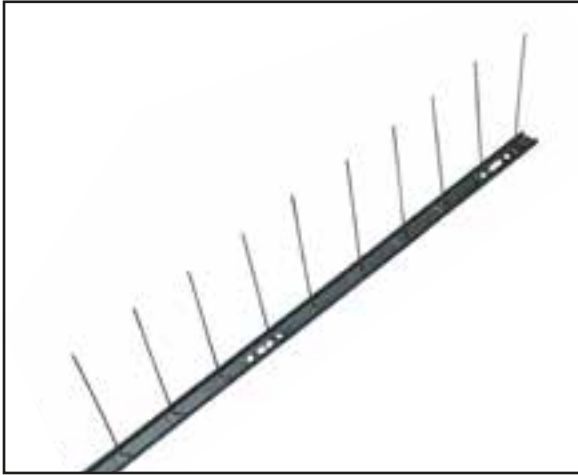

Gekreuzter Quer- und Längsschutz
mit doppelter Winkellage

Länge Edelstahlbasis: 100 cm

Ideal für Fotovoltaikpaneel mit
verschiedenen Neigungen

66 Spitzen je Laufmeter

Länge Edelstahlnadeln: 10 cm

WEITERE

Mod. 301

Längsschutz

Länge Edelstahlbasis: 100 cm

Abdeckung bis 2 cm

33 Spitzen je Laufmeter

Länge Edelstahlnadeln: 10 cm

Mod. 302

Längsschutz

Länge Edelstahlbasis: 100 cm