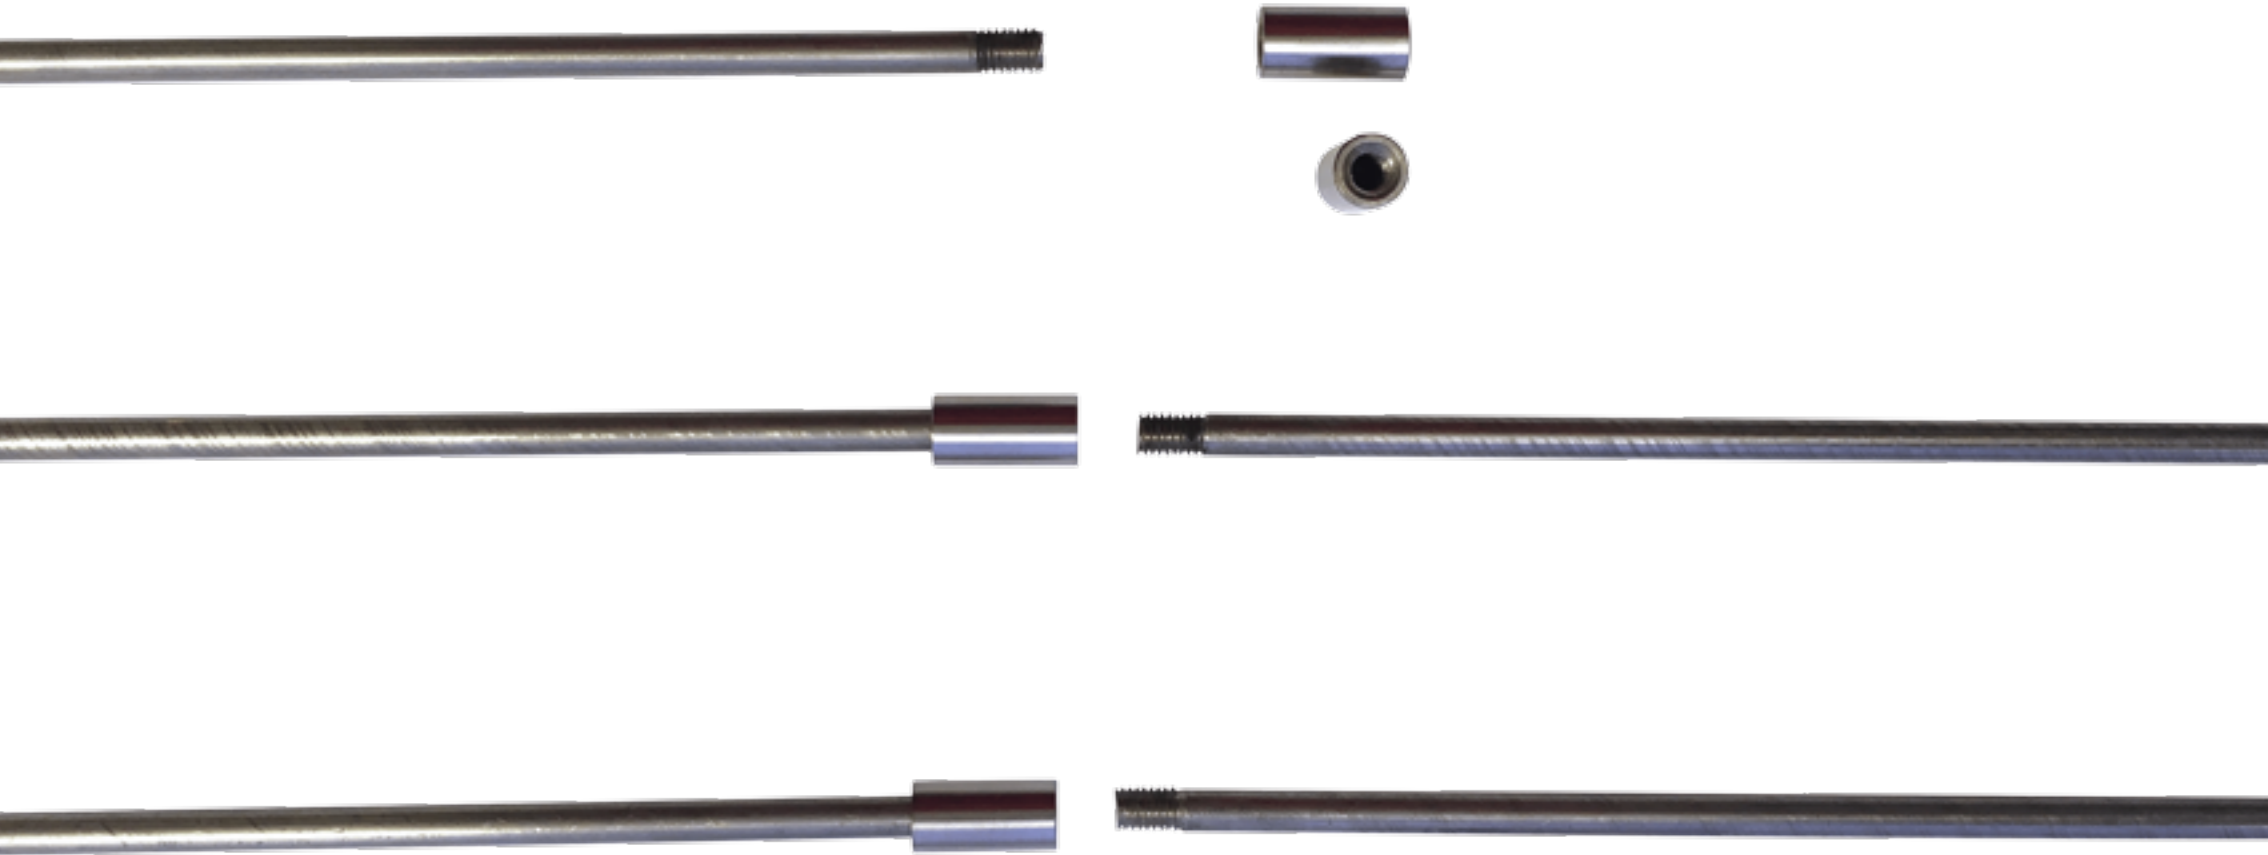

The logo features the word "ECO" in a stylized white font inside a red rounded rectangle, followed by the word "BIRDS" in a bold white font with a registered trademark symbol.

ECO BIRDS®

A black and white photograph of a wall with intricate relief carvings of leaves and flowers. A circular vent with a radial grille is mounted on the wall. A thin wire is visible above the vent.

**ECOBIRDS:
MARCHIO LEADER NEL
CONTROLLO DEI VOLATILI**

LINEA ELETTRIFICATA

ITA

CENTRALINE

LA LINEA

CONNESSIONE BARRE

CONNESSIONE CAVO

CAVO ALTA TENSIONE

ECOBIRDS VS CONCORRENTI

Adatta a tutte le superfici, anche le più strette

Estremamente flessibile e piegabile in tutte le direzioni, ideale per superfici curve e statue

Attiva anche se il volatile tocca soltanto uno dei due poli

Fabbricata con materiali di prima qualità e duraturi

Non utilizzabili su superfici < 5 cm

Non idonei in presenza di curve e strutture complesse

Le zampe dei volatili devono toccare entrambi i poli contemporaneamente per prendere la scossa