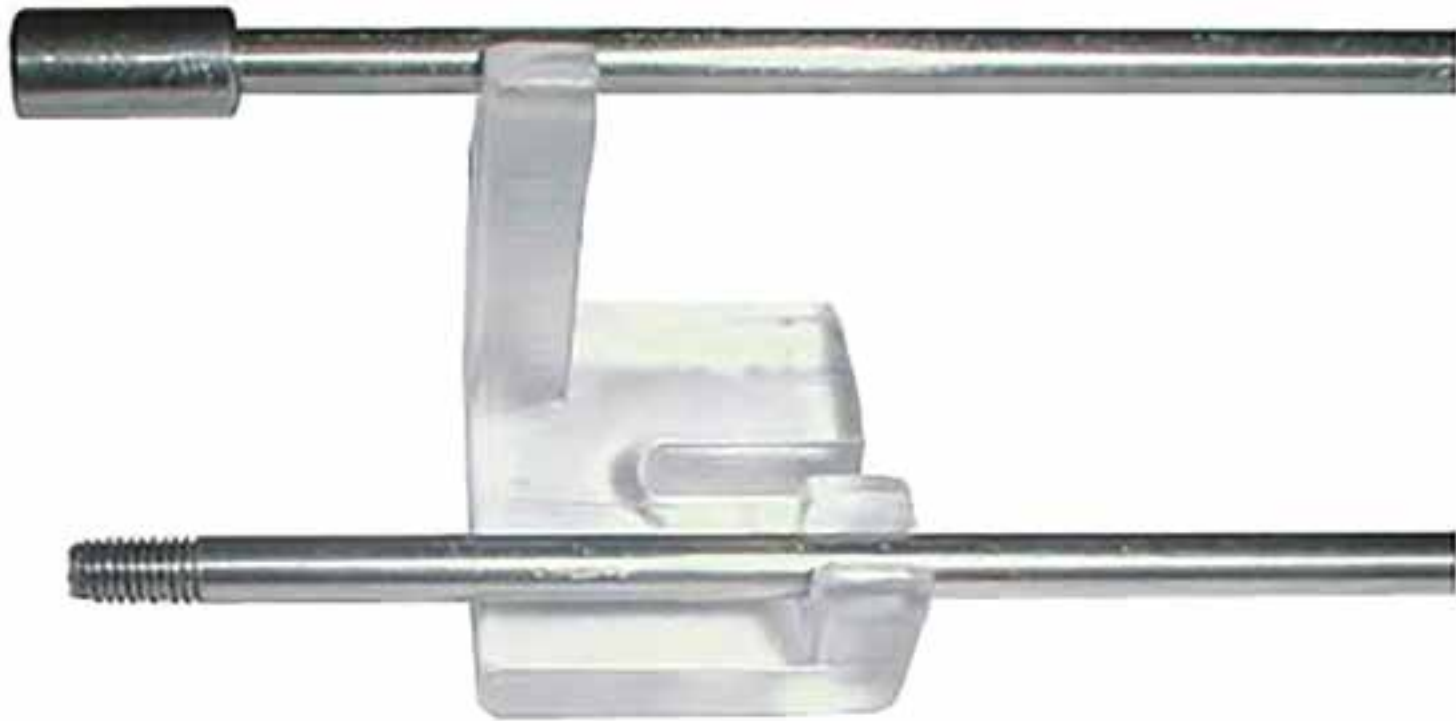

The logo features the word "ECO" in a stylized white font inside a red rounded rectangle, followed by the word "BIRDS" in a bold white font with a registered trademark symbol.

ECO BIRDS®

A black and white photograph of a wall with intricate relief carvings of leaves and flowers. A circular vent with a radial grille is mounted on the wall. A thin wire is visible above the vent.

**ECOBIRDS:
MARCHIO LEADER NEL
CONTROLLO DEI VOLATILI**

LINEA ELETTRIFICATA

ITA

CENTRALINE

LA LINEA

CONNESSIONE BARRE

CONNESSIONE CAVO

CAVO ALTA TENSIONE

ECOBIRDS VS CONCORRENTI

Adatta a tutte le superfici, anche le più strette

Estremamente flessibile e piegabile in tutte le direzioni, ideale per superfici curve e statue

Attiva anche se il volatile tocca soltanto uno dei due poli

Fabbricata con materiali di prima qualità e duraturi

Non utilizzabili su superfici < 5 cm

Non idonei in presenza di curve e strutture complesse

Le zampe dei volatili devono toccare entrambi i poli contemporaneamente per prendere la scossa