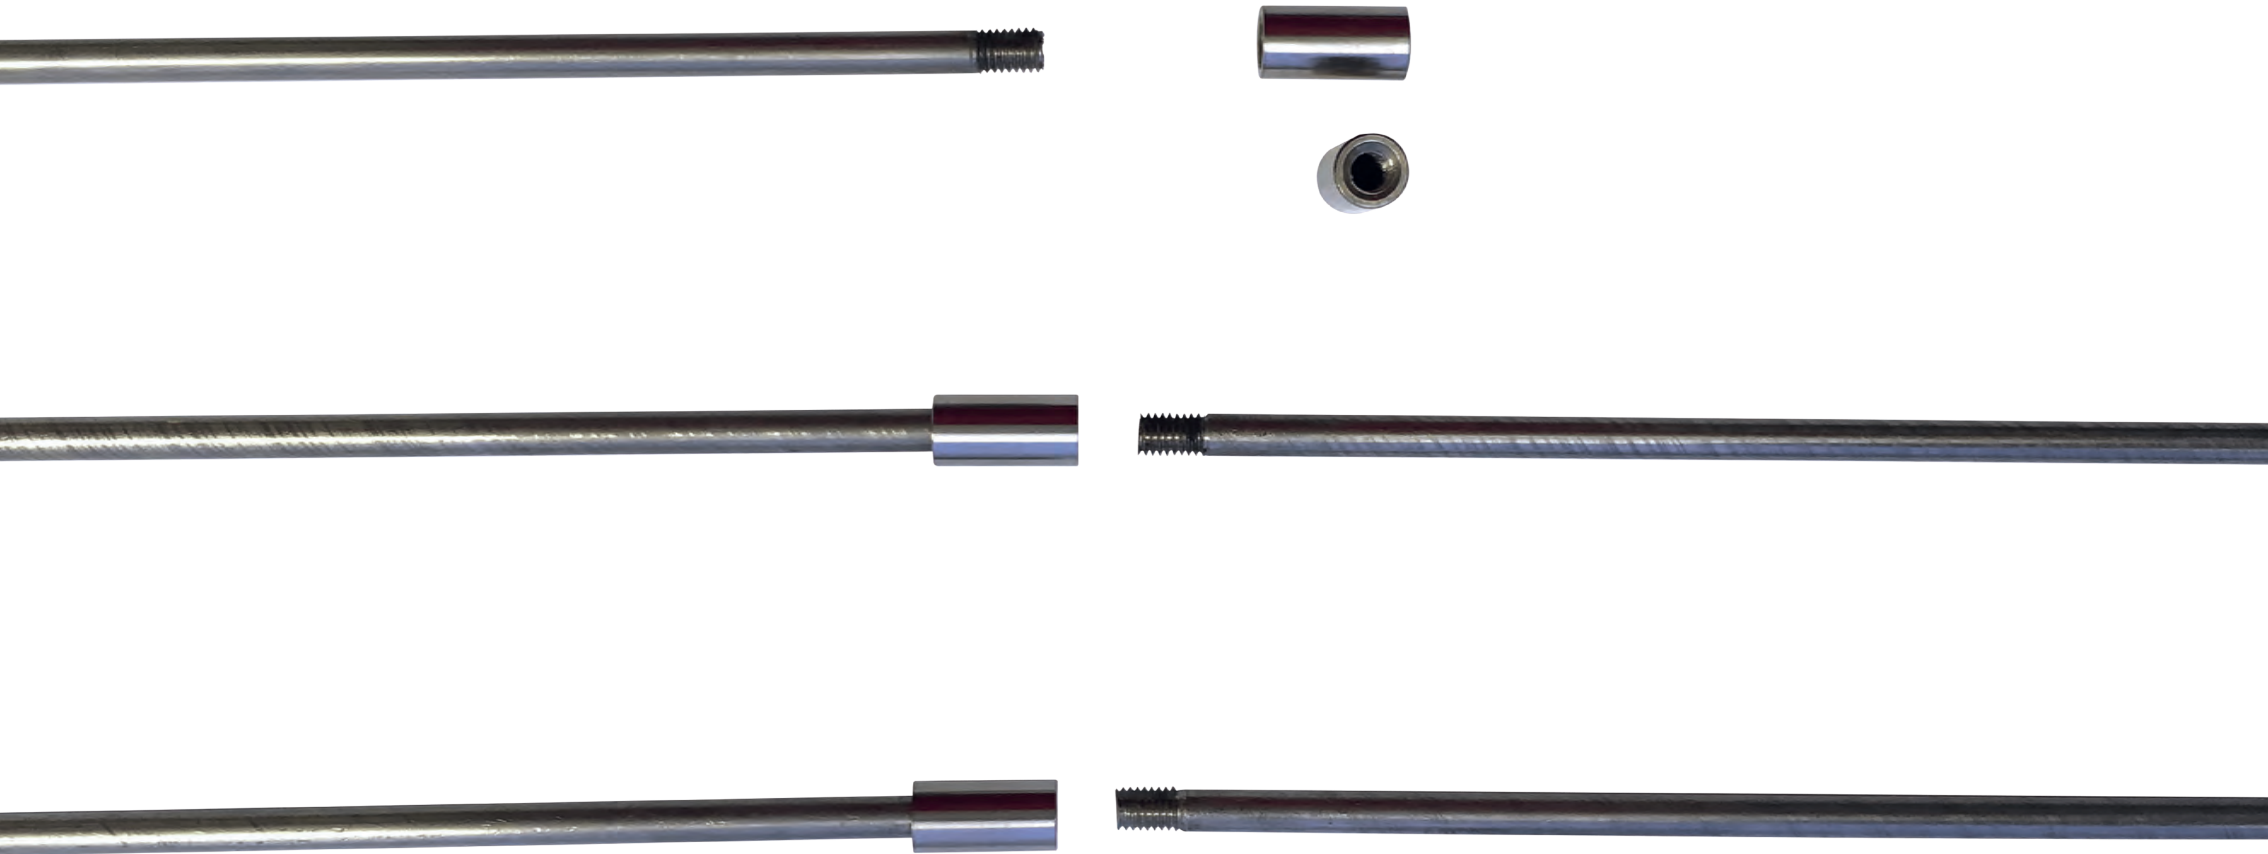

The logo features the word "ECO" in a stylized white font inside a red rounded rectangle, followed by the word "BIRDS" in a bold white sans-serif font to its right.

ECO BIRDS

A grayscale photograph of a wall with a circular vent in the center. The vent has a radial pattern of slats. The wall is decorated with intricate, raised floral and leaf patterns. A thin metal rod is visible at the top of the wall.

**ECOBIRDS:
FÜHRENDE MARKE
BEI DER ABWEHR
VON VÖGELN**

STROMFÜHRENDE LEITUNG

DEU

STEUERGERÄTE

DIE LEITUNG

ANSCHLUSS DER STANGEN

ANSCHLUSS DES KABELS

HOCHSPANNUNGSKABEL

ECOBIRDS VS. KONKURRENZ

Eignet sich für alle Oberflächen, auch für die schmalsten

Sehr flexible und in alle Richtungen biegsam, ideal für kurvige Oberflächen und Statuen

Auch dann aktiv, wenn der Vogel nur einen der beiden Pole berührt

Hergestellt aus hochwertigen und langlebigen Materialien

Kann nicht auf Oberflächen <5 cm verwendet werden

Nicht geeignet bei komplexen Kurven und Strukturen

Die Füße der Vögel müssen beide gleichzeitig die Pole berühren, um einen elektrischen Schlag zu erhalten