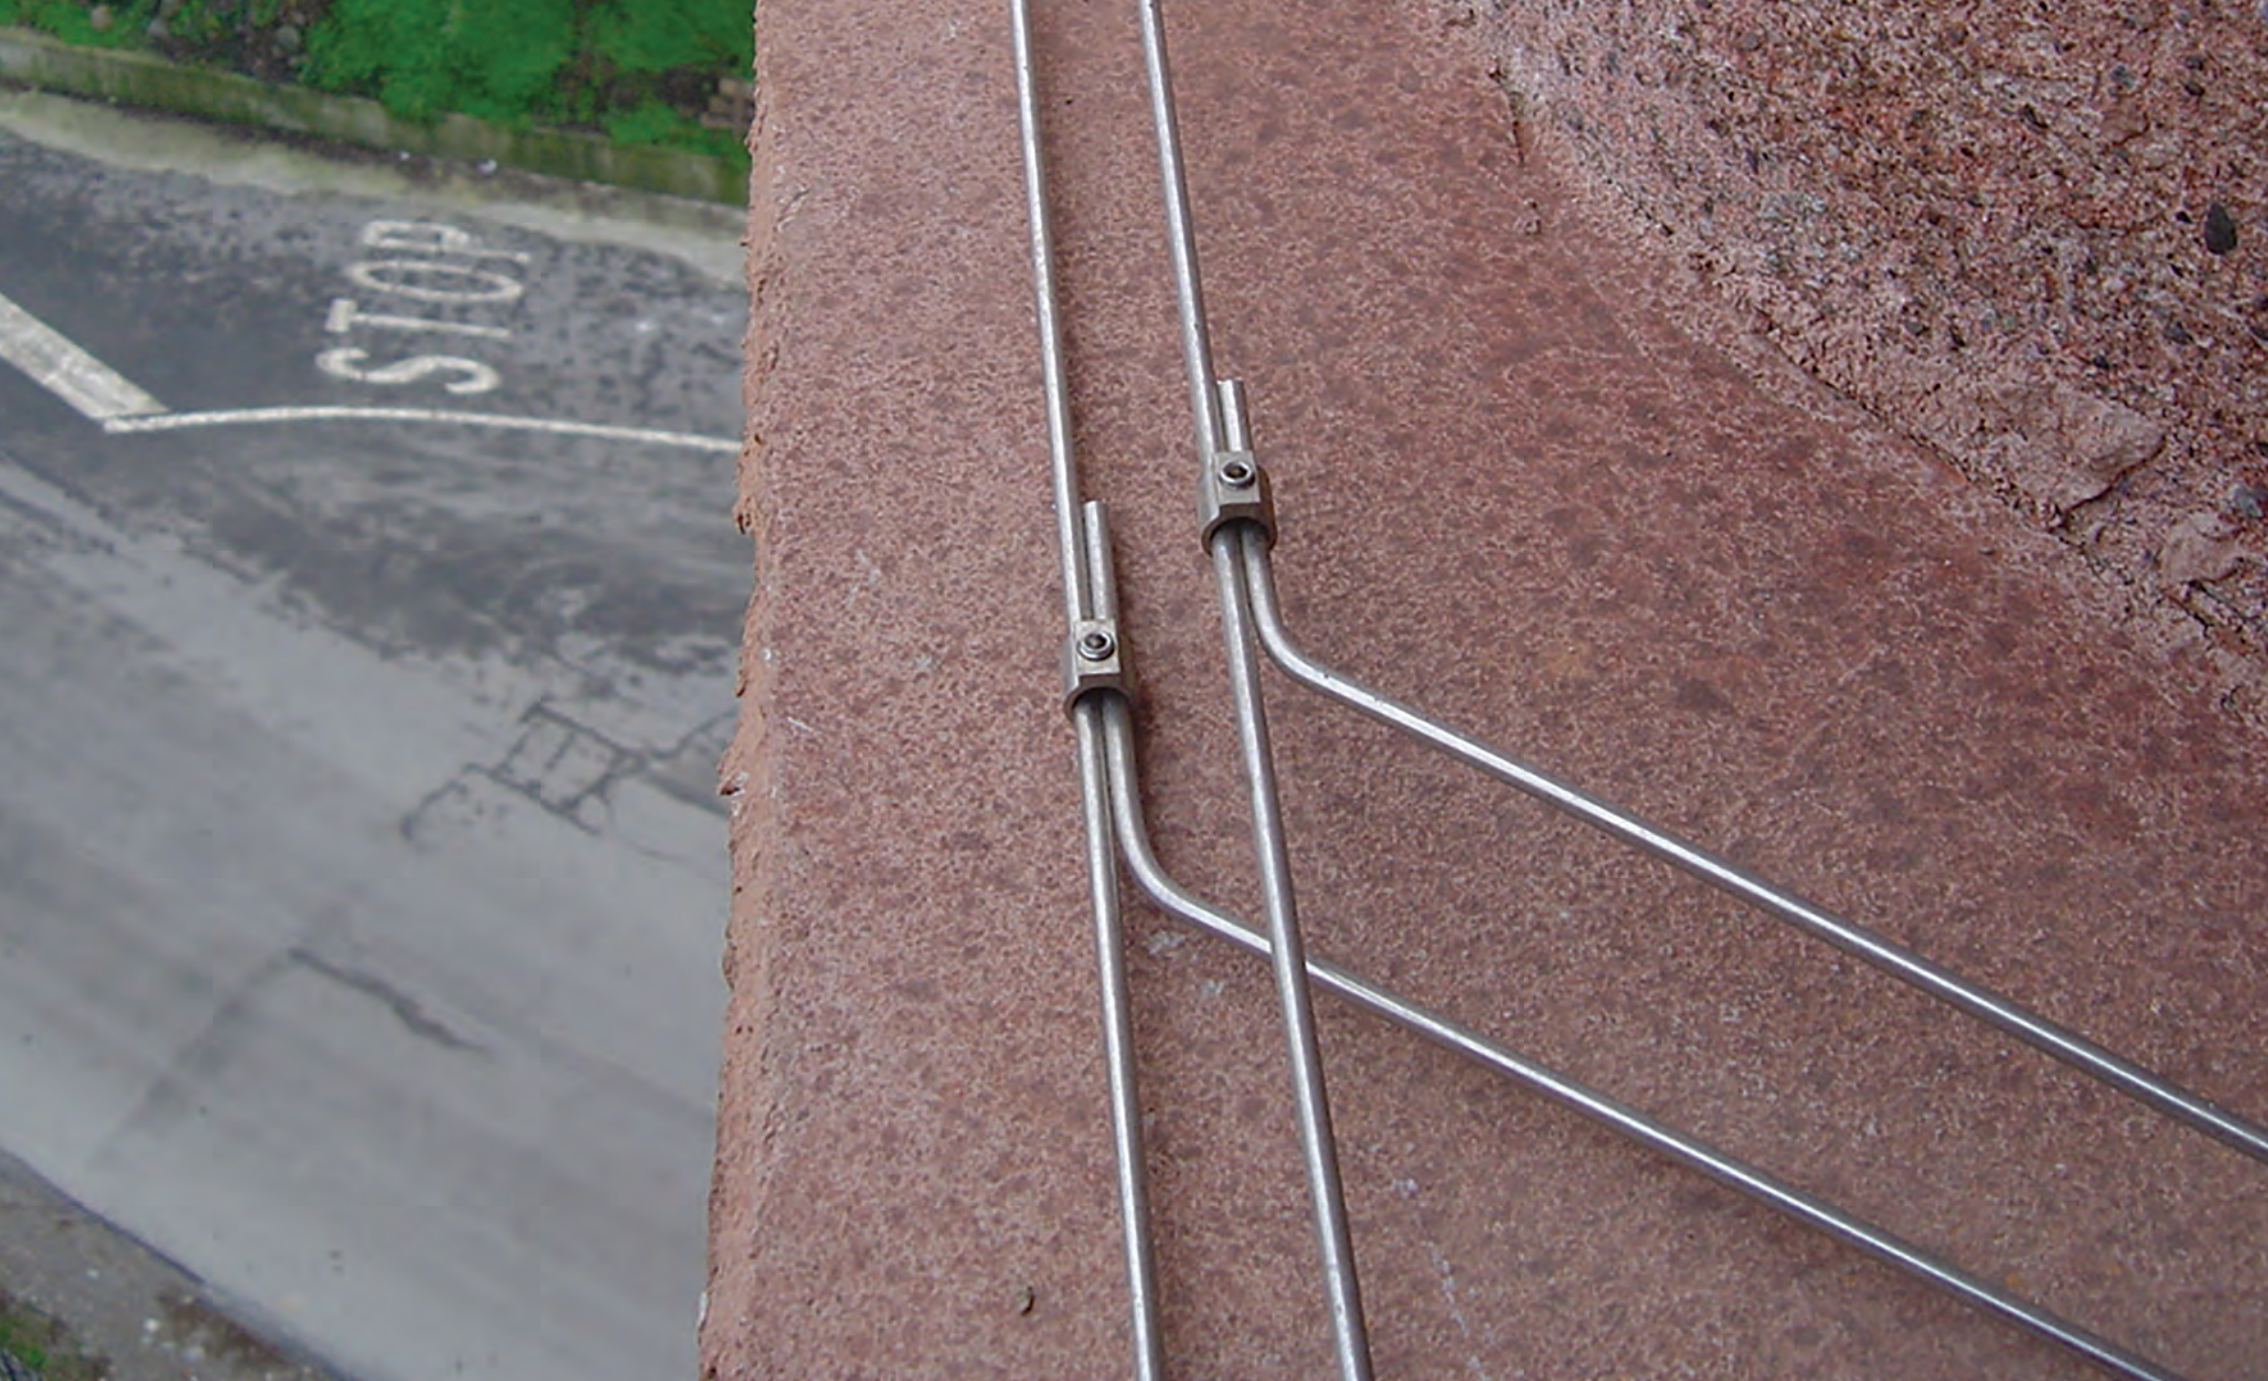

The logo features the word "ECO" in a stylized white font inside a red rounded rectangle, followed by the word "BIRDS" in a bold white sans-serif font to its right.

ECO BIRDS

A grayscale photograph of a wall with a circular vent in the center. The vent has a radial pattern of slats. The wall is decorated with intricate, raised floral and leaf patterns. A thin metal rod is visible at the top of the wall.

**ECOBIRDS:
FÜHRENDE MARKE
BEI DER ABWEHR
VON VÖGELN**

STROMFÜHRENDE LEITUNG

DEU

STEUERGERÄTE

DIE LEITUNG

ANSCHLUSS DER STANGEN

ANSCHLUSS DES KABELS

HOCHSPANNUNGSKABEL

ECOBIRDS VS. KONKURRENZ

Eignet sich für alle Oberflächen, auch für die schmalsten

Sehr flexible und in alle Richtungen biegsam, ideal für kurvige Oberflächen und Statuen

Auch dann aktiv, wenn der Vogel nur einen der beiden Pole berührt

Hergestellt aus hochwertigen und langlebigen Materialien

Kann nicht auf Oberflächen <5 cm verwendet werden

Nicht geeignet bei komplexen Kurven und Strukturen

Die Füße der Vögel müssen beide gleichzeitig die Pole berühren, um einen elektrischen Schlag zu erhalten