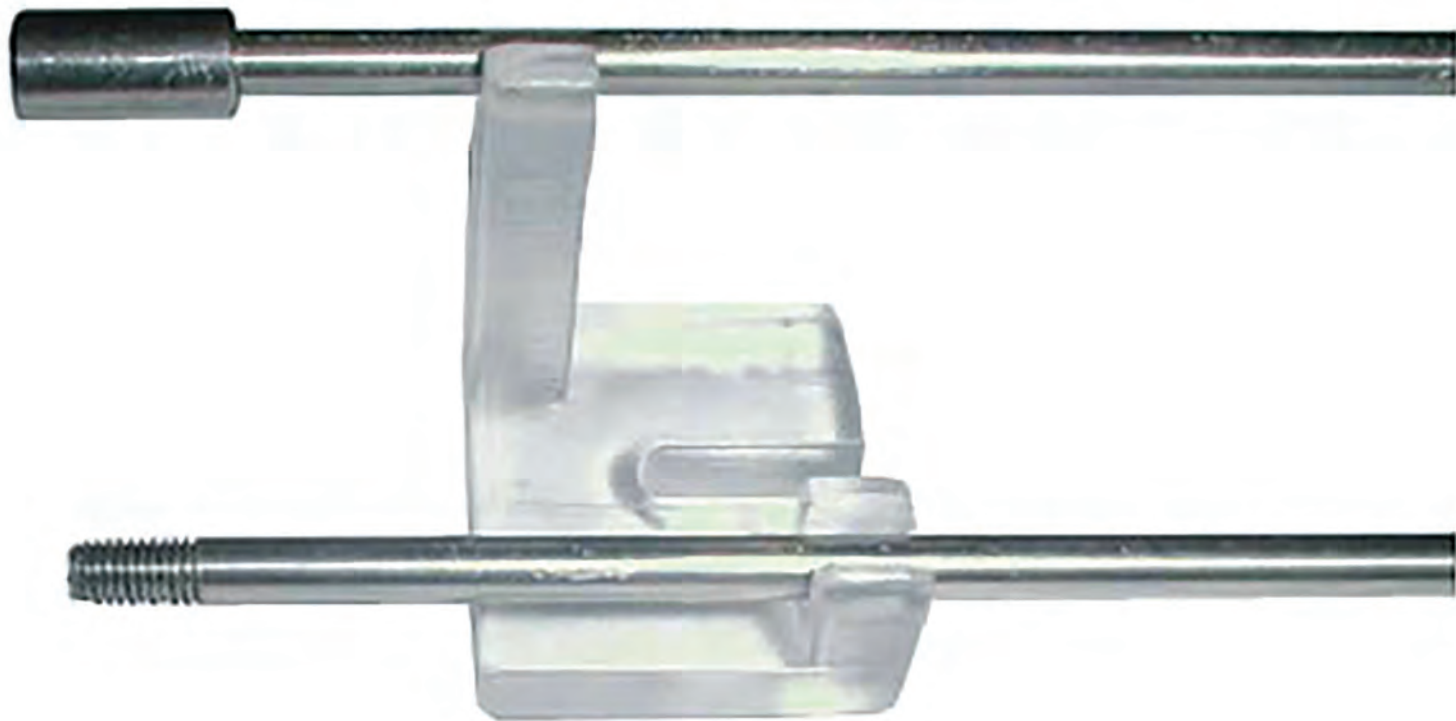

**ECOBIRDS:
FÜHRENDE MARKE
BEI DER ABWEHR
VON VÖGELN**

STROMFÜHRENDE LEITUNG

DEU

STEUERGERÄTE

DIE LEITUNG

ANSCHLUSS DER STANGEN

ANSCHLUSS DES KABELS

HOCHSPANNUNGSKABEL

ABZWEIGUNGEN

SCHLAGKLIPPS

BEFESTIGUNGSSYSTEME:

Silikon

Dübel und Schrauben

Selbstschneidende
Schrauben

Niete

Harze

ECOBIRDS VS. KONKURRENZ

Eignet sich für alle Oberflächen, auch für die schmalsten

Sehr flexible und in alle Richtungen biegsam, ideal für kurvige Oberflächen und Statuen

Auch dann aktiv, wenn der Vogel nur einen der beiden Pole berührt

Hergestellt aus hochwertigen und langlebigen Materialien

Kann nicht auf Oberflächen <5 cm verwendet werden

Nicht geeignet bei komplexen Kurven und Strukturen

Die Füße der Vögel müssen beide gleichzeitig die Pole berühren, um einen elektrischen Schlag zu erhalten