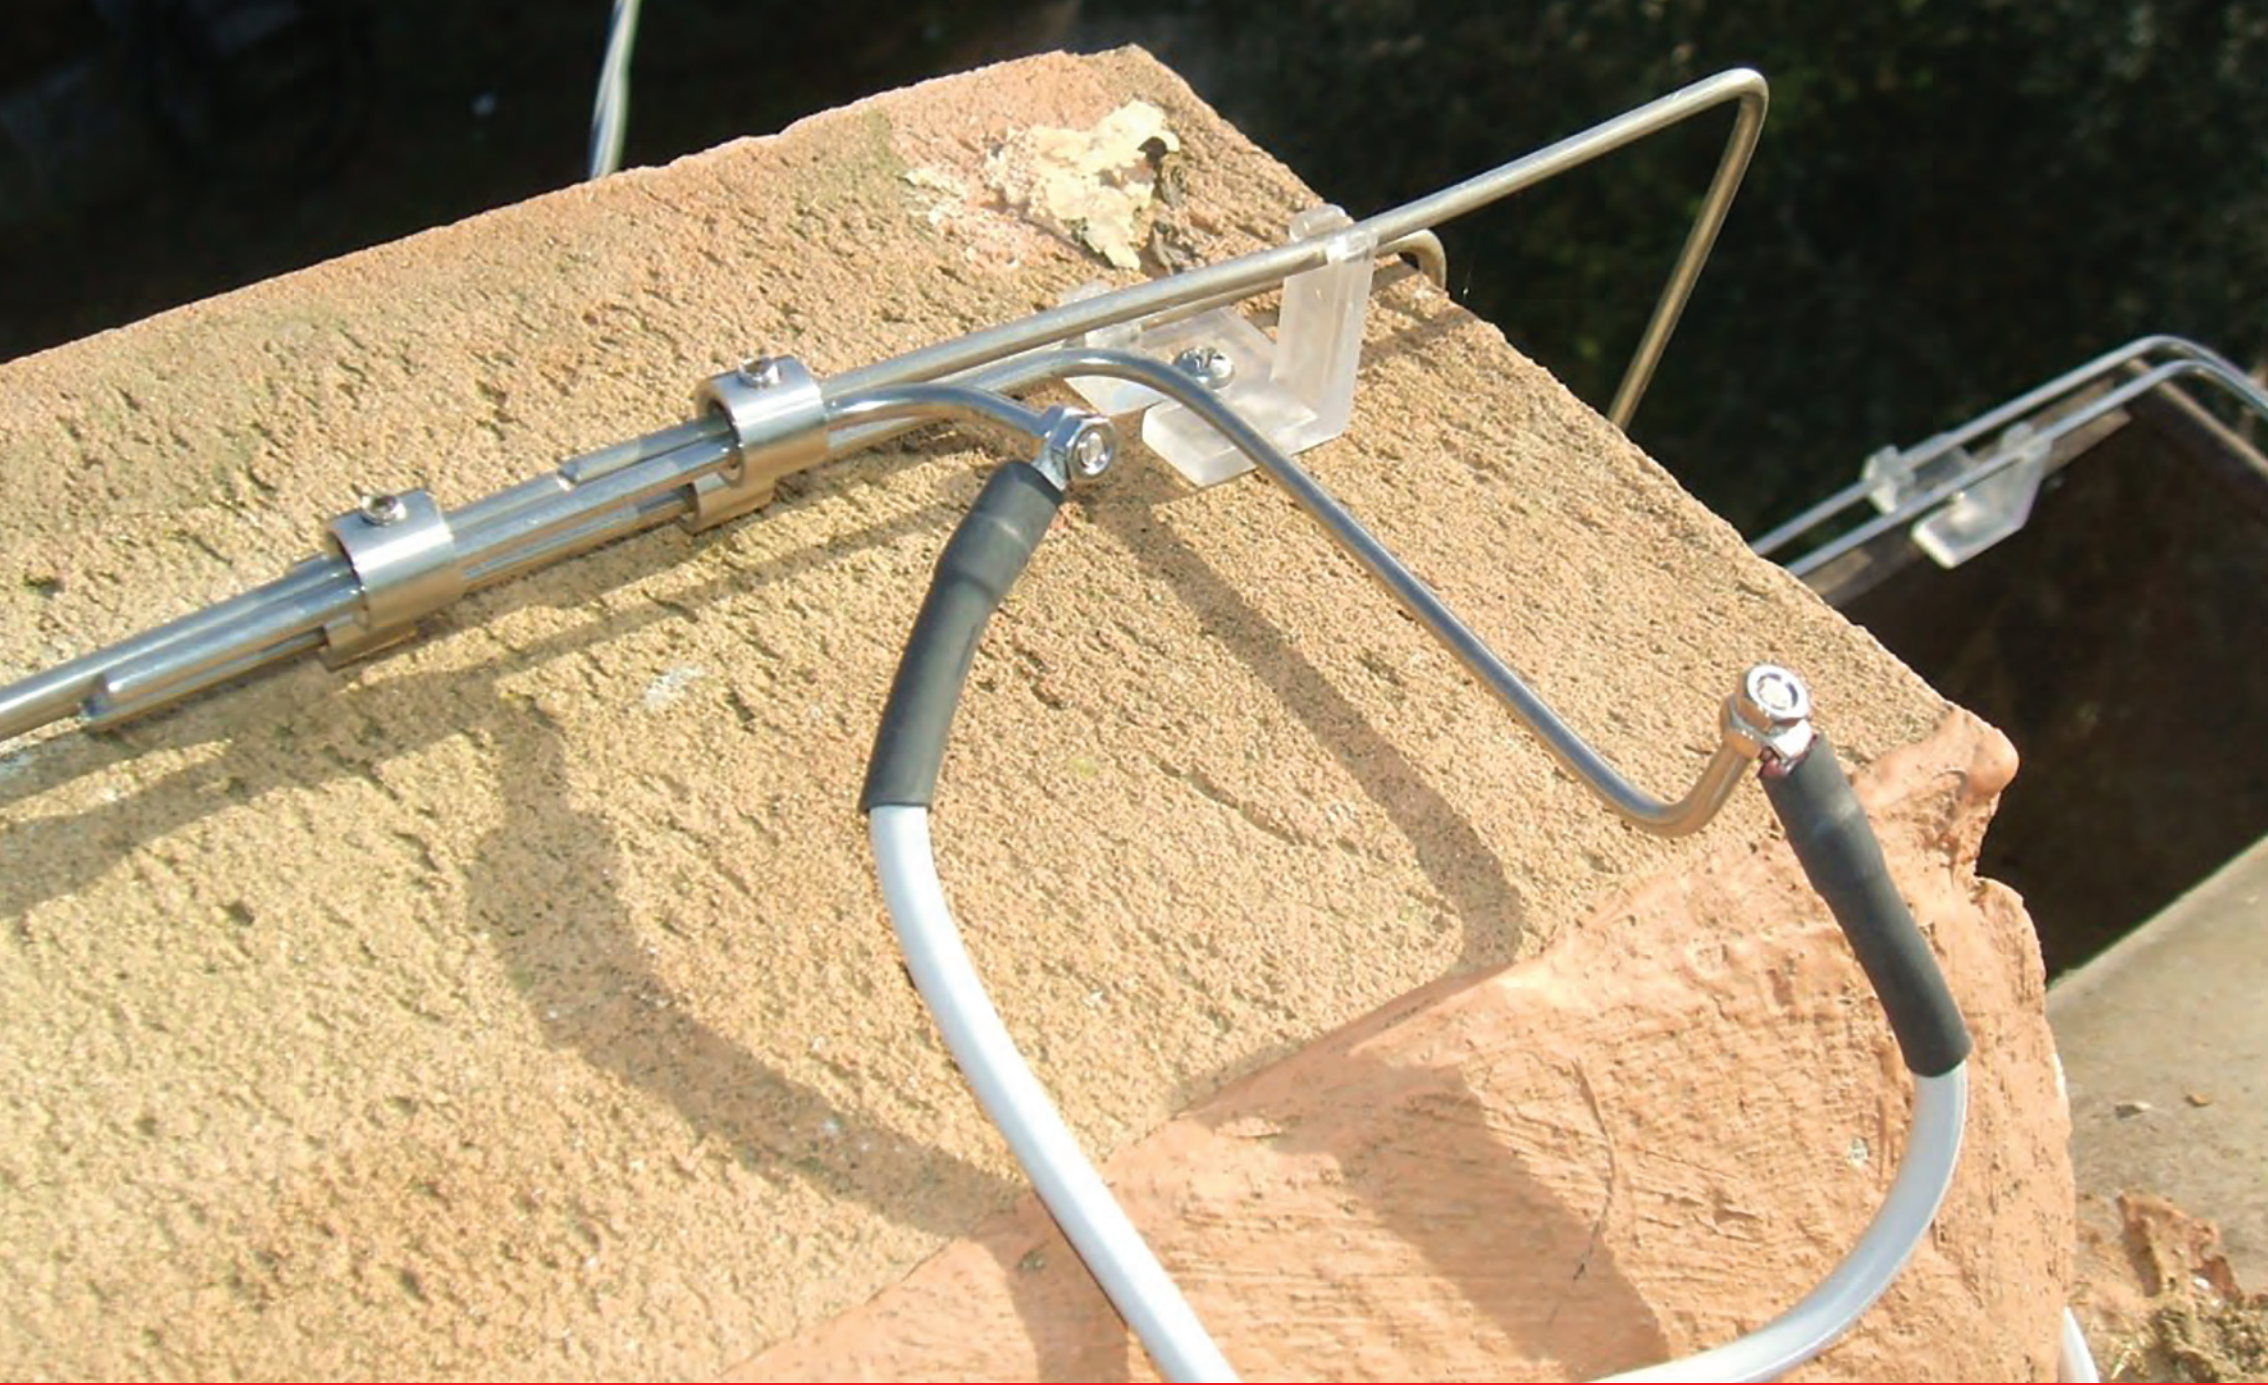

The logo features the word "ECO" in a stylized white font inside a red rounded rectangle, followed by the word "BIRDS" in a bold white sans-serif font to its right.

ECO BIRDS

A grayscale photograph of a wall with a circular vent in the center. The vent has a radial pattern of slats. The wall is decorated with intricate, raised floral and leaf patterns. A thin metal rod is visible at the top of the wall.

**ECOBIRDS:
FÜHRENDE MARKE
BEI DER ABWEHR
VON VÖGELN**

STROMFÜHRENDE LEITUNG

DEU

STEUERGERÄTE

DIE LEITUNG

ANSCHLUSS DER STANGEN

ANSCHLUSS DES KABELS

HOCHSPANNUNGSKABEL

ECOBIRDS VS. KONKURRENZ

Eignet sich für alle Oberflächen, auch für die schmalsten

Sehr flexible und in alle Richtungen biegsam, ideal für kurvige Oberflächen und Statuen

Auch dann aktiv, wenn der Vogel nur einen der beiden Pole berührt

Hergestellt aus hochwertigen und langlebigen Materialien

Kann nicht auf Oberflächen <5 cm verwendet werden

Nicht geeignet bei komplexen Kurven und Strukturen

Die Füße der Vögel müssen beide gleichzeitig die Pole berühren, um einen elektrischen Schlag zu erhalten