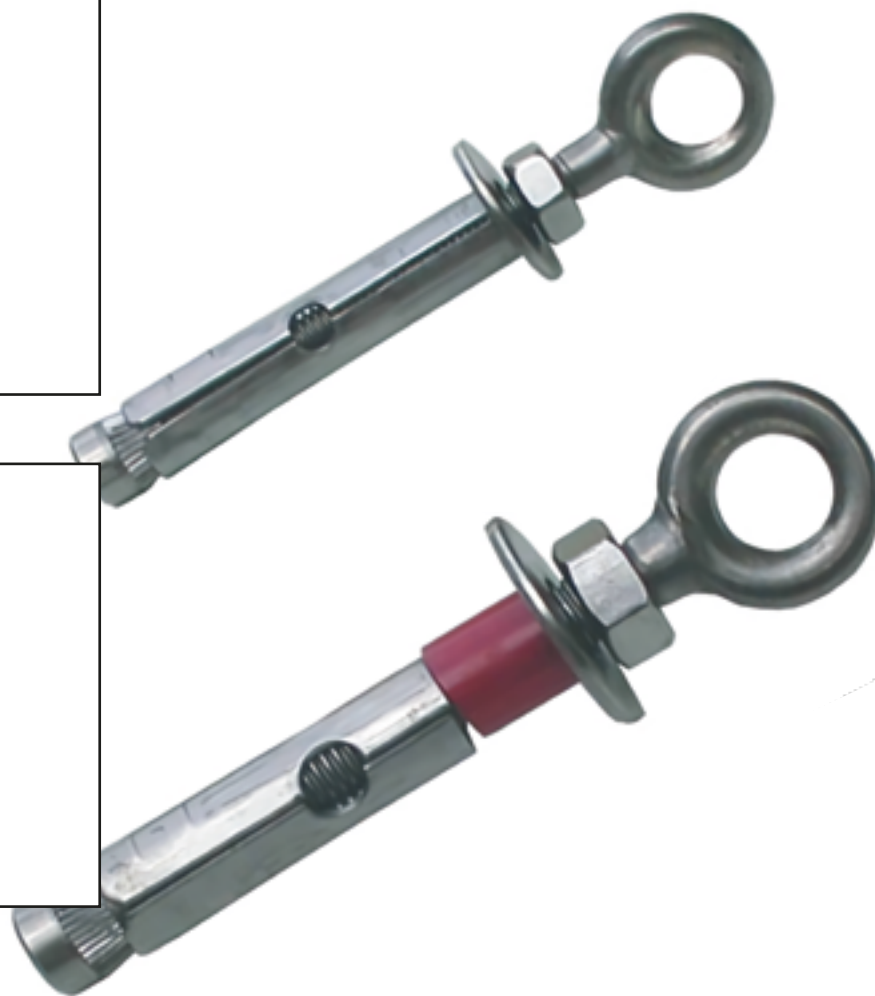

Altura 60 cm / anchura 25 mt

Altura 50 cm / anchura 25 mt

ACCESORIOS PARA ANCLAJE DE CABLE

Mod. 61

Material: Acero inoxidable

Dimensión: M6

Agujero: punta de 9 mm

Mod. 63

Material: Acero galvanizado

Dimensión: M6

Agujero: punta de 9 mm

Mod. 62

Material: Acero inoxidable

Dimensión: M8

Agujero: punta de 11 mm

Mod. 64

Material: Acero galvanizado

Dimensión: M8

Agujero: punta de 11 mm

ACCESORIOS PARA ANCLAJE DE CABLE

Mod. 54PIN

Material: Acero inoxidable

Longitud: 60 mm

Agujero: punta de 6 mm

Mod. 54PZN

Material: Acero galvanizado

Longitud: 60 mm

Agujero: punta de 6 mm

Mod. 54

Material: Acero inoxidable

Longitud: 35 mm

ACCESORIOS PARA ANCLAJE DE CABLE