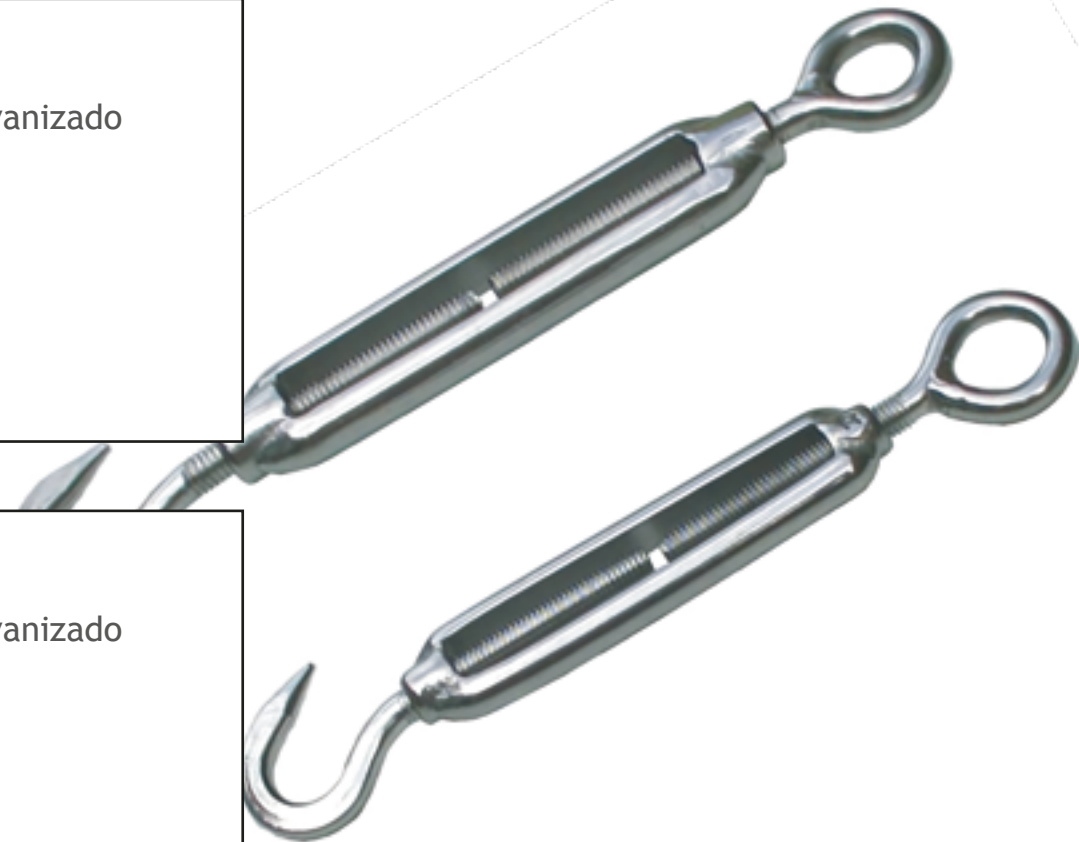

Diámetro: 2 mm

Mod. 77

Material: Acero galvanizado

Diámetro: 2 mm

SISTEMAS DE ENGANCHE OJO-GANCHO

Mod. 32

Material: Acero inoxidable

Dimensión: M5

Mod. 35

Material: Acero galvanizado

Dimensión: M5

Mod. 33

Material: Acero inoxidable

Dimensión: M6

Mod. 36

Material: Acero galvanizado

Dimensión: M6

GRAPAS PARA ANCLAJE A RED

Mod. 41

Material: Acero inoxidable

Mod. 42

Material: Acero galvanizado

Mod. 43

Material: Aluminio