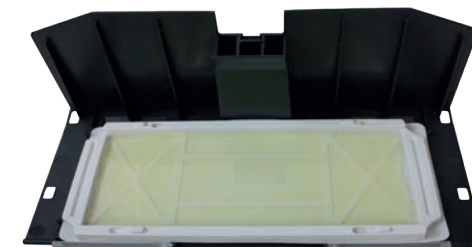

## POSTAZIONE PER ESCA RODENTICIDA E CONTROLLO DEGLI INSETTI STRISCANTI

La versione dotata della specifica vaschetta porta esca, realizzata in termoformatura, consente di effettuare un servizio di derattizzazione in totale sicurezza.

La vaschetta può ospitare esca solida, esca in pasta ed esca sfusa.

Una volta rimossa la vaschetta, sul fondo della postazione, trovano alloggiamento due specifici cartoncini collanti per il monitoraggio degli insetti striscianti.

## POSTAZIONE COLLANTE PER RODITORI ED INSETTI STRISCANTI

La versione dotata della specifica vaschetta collante di 25 x 12 cm, realizzata in plastica termoformata, consente di effettuare un servizio di derattizzazione attraverso la cattura dei roditori.