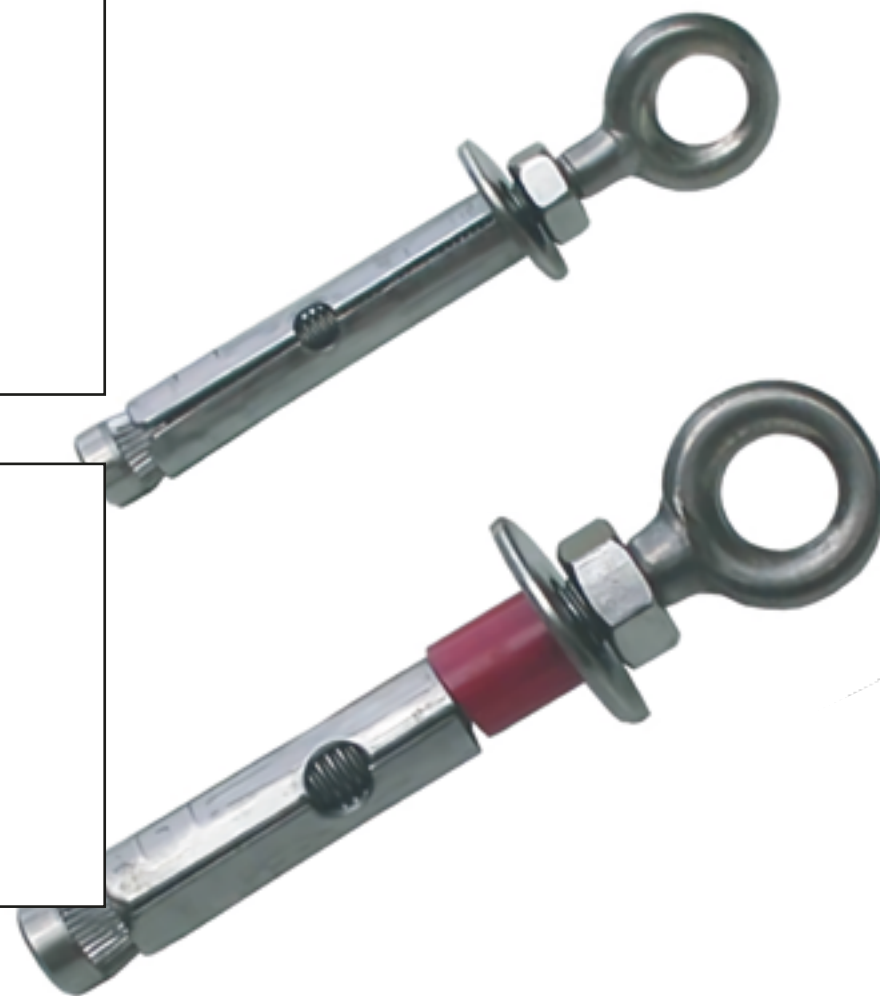

Altezza 1 mt / lunghezza 25 mt

Altezza 80 cm / lunghezza 25 mt

Altezza 60 cm / lunghezza 25 mt

Altezza 50 cm / lunghezza 25 mt

ACCESSORI PER ANCORAGGIO FUNE

Mod. 61

Materiale: Acciaio inox

Dimensione: M6

Foro: punta da 9 mm

Mod. 63

Materiale: Acciaio zincato

Dimensione: M6

Foro: punta da 9 mm

Mod. 62

Materiale: Acciaio inox

Dimensione: M8

Foro: punta da 11 mm

Mod. 64

Materiale: Acciaio zincato

Dimensione: M8

Foro: punta da 11 mm

ACCESSORI PER ANCORAGGIO FUNE

Mod. 54PIN

Materiale: Acciaio inox

Lunghezza: 60 mm

Foro: punta da 6 mm

Mod. 54PZN

Materiale: Acciaio zincato

Lunghezza: 60 mm

Foro: punta da 6 mm

Mod. 54

Materiale: Acciaio inox