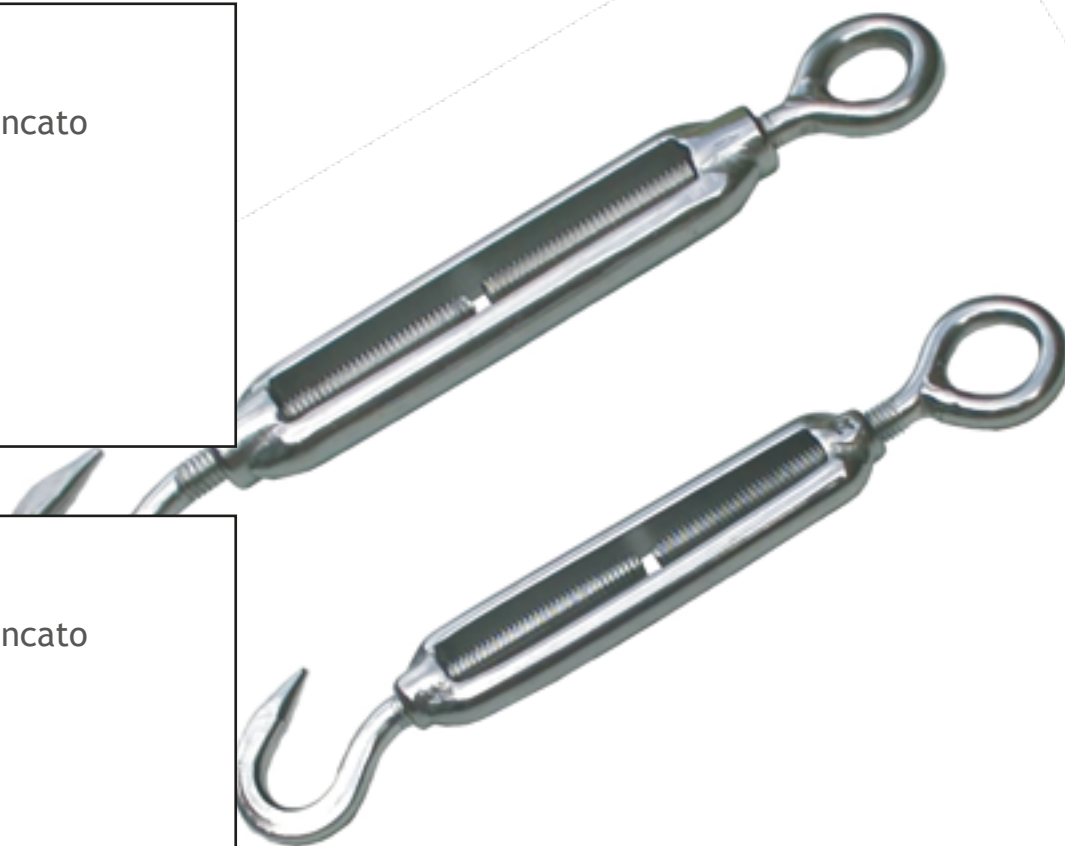

Diametro: 0,9 mm

Mod. 73

Materiale: Acciaio inox

Diametro: 2 mm

Mod. 77

Materiale: Acciaio zincato

Diametro: 2 mm

TENDITORI OCCHIO - GANCIO

Mod. 32

Materiale: Acciaio inox

Dimensione: M5

Mod. 35

Materiale: Acciaio zincato

Dimensione: M5

Mod. 33

Materiale: Acciaio inox

Dimensione: M6

Mod. 36

Materiale: Acciaio zincato

Dimensione: M6

GRAFFETTE PER ANCORAGGIO RETE

Mod. 41

Materiale: Acciaio inox

Mod. 42